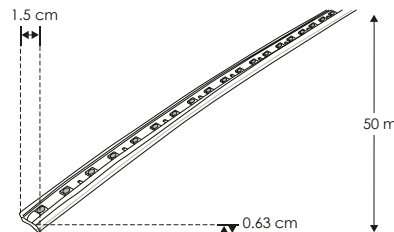

127

8
W
x metro

RGB

IP
65

NOM