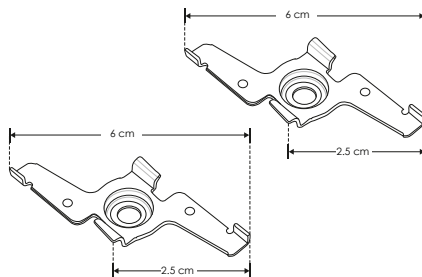

nuevo

KITSOBMAGSS

[ Soportes para  
sobreponer ]

IP  
20

ACCESORIOS  
RIEL MAGNÉTICO

**Características**

Kit de 2 soportes para sobreponer rieles magnéticos modelos ILUTMAG2624SS e ILUTMAG2651SS