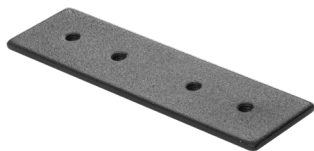

nuevo

ILUCOMAG180SS

[ Cople lineal  
180° ]

<b>Material</b>	Acero
<b>Descripción</b>	Cople lineal 180° para rieles magnéticos modelos ILUTMAG2624SS e ILUTMAG2651SS
<b>Incluye</b>	Incluye barra metálica y tornillos de fijación