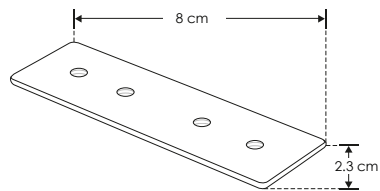

nuevo

ILUCOMAG180SS

[ Cople lineal  
180° ]

<b>Material</b>	Acero
<b>Descripción</b>	Cople lineal 180° para rieles magnéticos modelos ILUTMAG2624SS e ILUTMAG2651SS
<b>Incluye</b>	Incluye barra metálica y tornillos de fijación