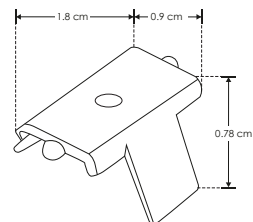

KITDXA1960SIDE

Kit de conector de metal, conector de mica difusa, conector de plástico, ángulo 60° vista lateral, incluye set de tornillos, para perfil DXA19

KITDXA1990SIDE

Kit de conector de metal, conector de mica difusa, conector de plástico, ángulo 90° vista lateral, incluye set de tornillos, para perfil DXA19