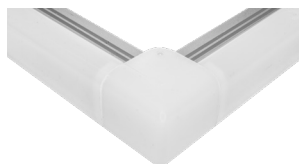

KITDXA1960SIDE

Kit de conector de metal, conector de mica difusa, conector de plástico, ángulo 60° vista lateral, incluye set de tornillos, para perfil DXA19

KITDXA1990SIDE

Kit de conector de metal, conector de mica difusa, conector de plástico, ángulo 90° vista lateral, incluye set de tornillos, para perfil DXA19