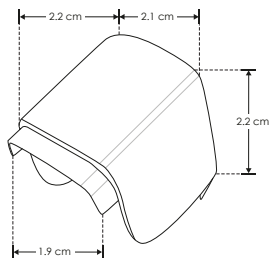

KITDXA1960SIDE

Kit de conector de metal, conector de mica difusa, conector de plástico, ángulo 60° vista lateral, incluye set de tornillos, para perfil DXA19

KITDXA1990SIDE

Kit de conector de metal, conector de mica difusa, conector de plástico, ángulo 90° vista lateral, incluye set de tornillos, para perfil DXA19