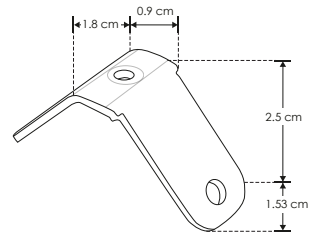

KITDXA1960SIDE

Kit de conector de metal, conector de mica difusa, conector de plástico, ángulo 60° vista lateral, incluye set de tornillos, para perfil DXA19

KITDXA1990SIDE

Kit de conector de metal, conector de mica difusa, conector de plástico, ángulo 90° vista lateral, incluye set de tornillos, para perfil DXA19