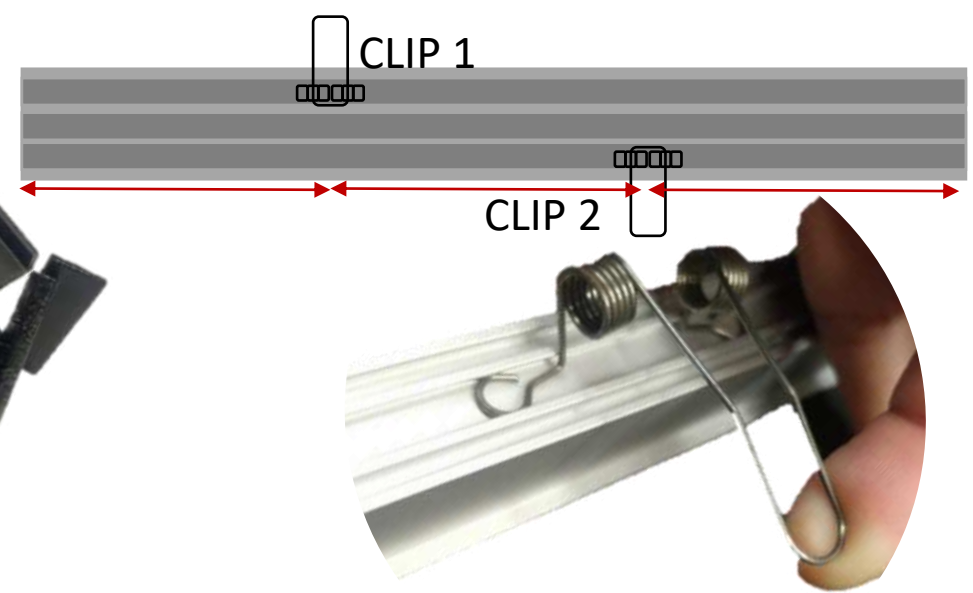

ILUPA1722NUGRCKI