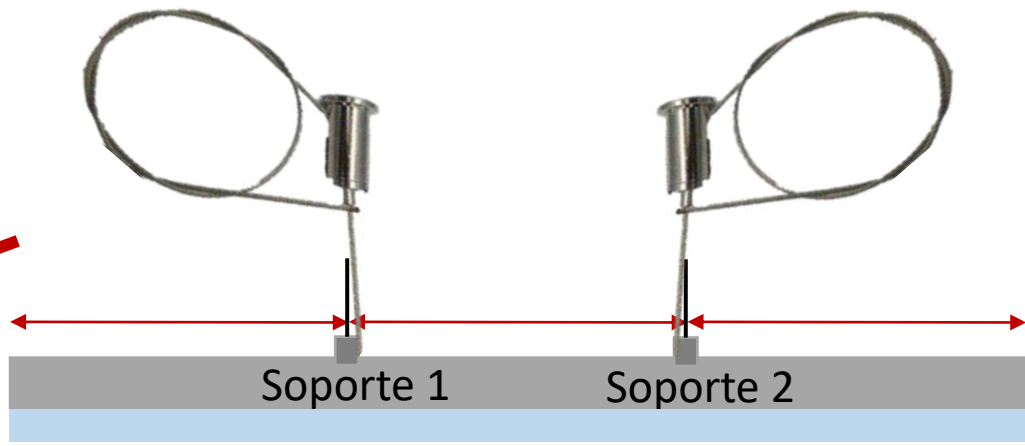

# ILUPA3535KIT. Kit colgante

Par de cables de  
acero.

Bases para  
techo.

Ajustadores para  
cable de acero.

Tornillos de cabeza  
cuadrada.

Cilindros metálicos.

# ILUPA3535KIT.

Alimentación

Alimentación

Techo

Cable de acero y cable de alimentación

Soporte 1

Soporte 2

Luminario