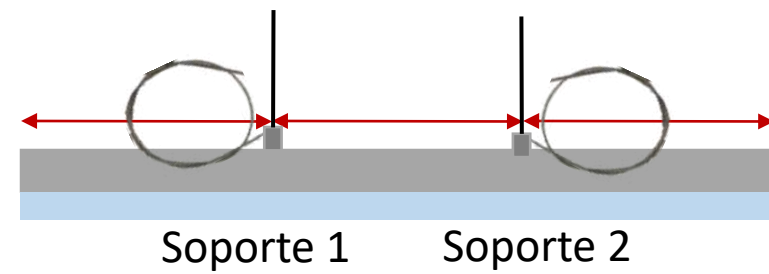

Cable de acero y cable de alimentación