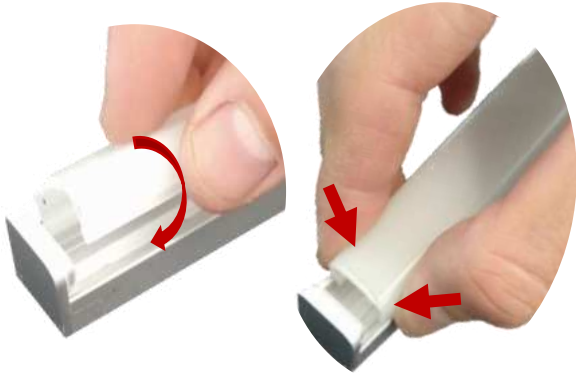

PA1911GKIT.

Cable de acero