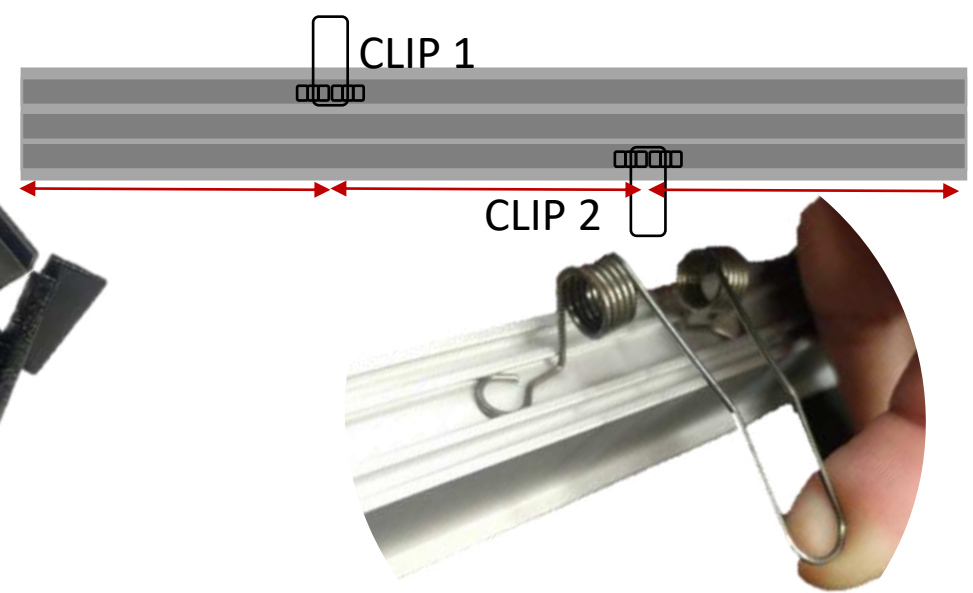

ILUPA1722UGRCKIT

Superficie metálica