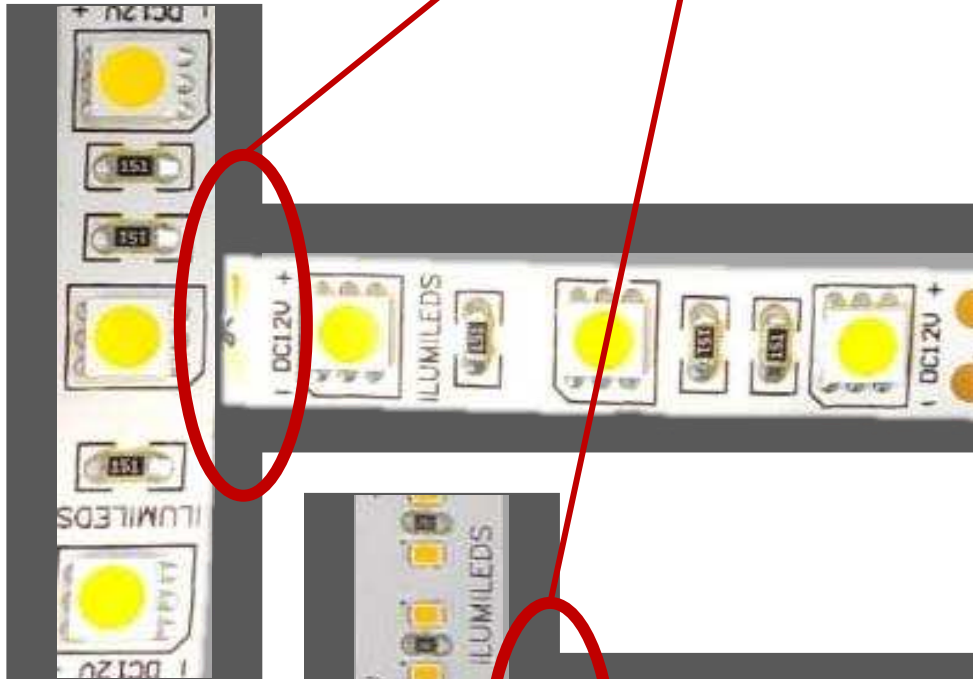

# Uso e instalación de Tiras LED 12/24V cc

Sombras en las intersecciones

Alimentación

# Uso e instalación de Tiras LED

12/24V cc

Sin sombras en las intersecciones

Alimentación