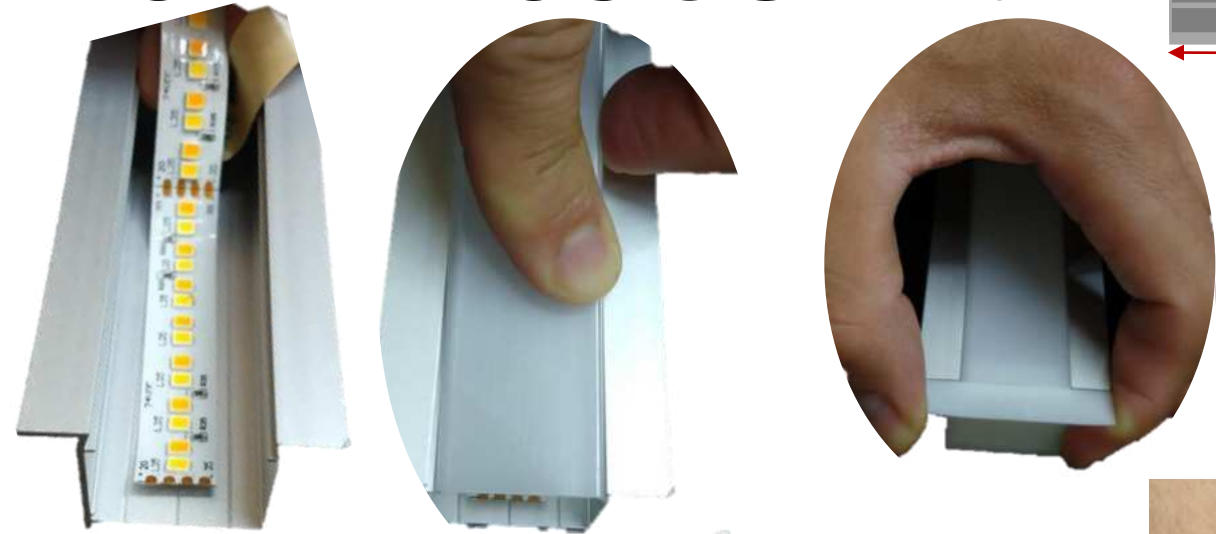

ILUPA2403COKIT.