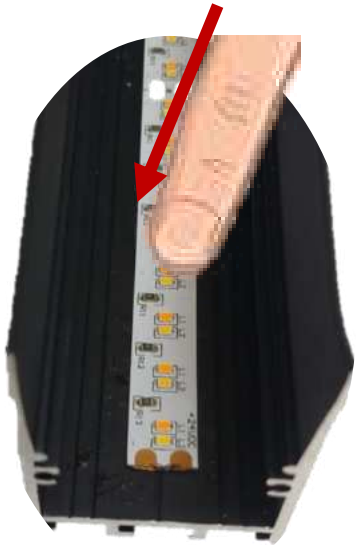

ILUPA3551NUGRKIT

Grapa 1