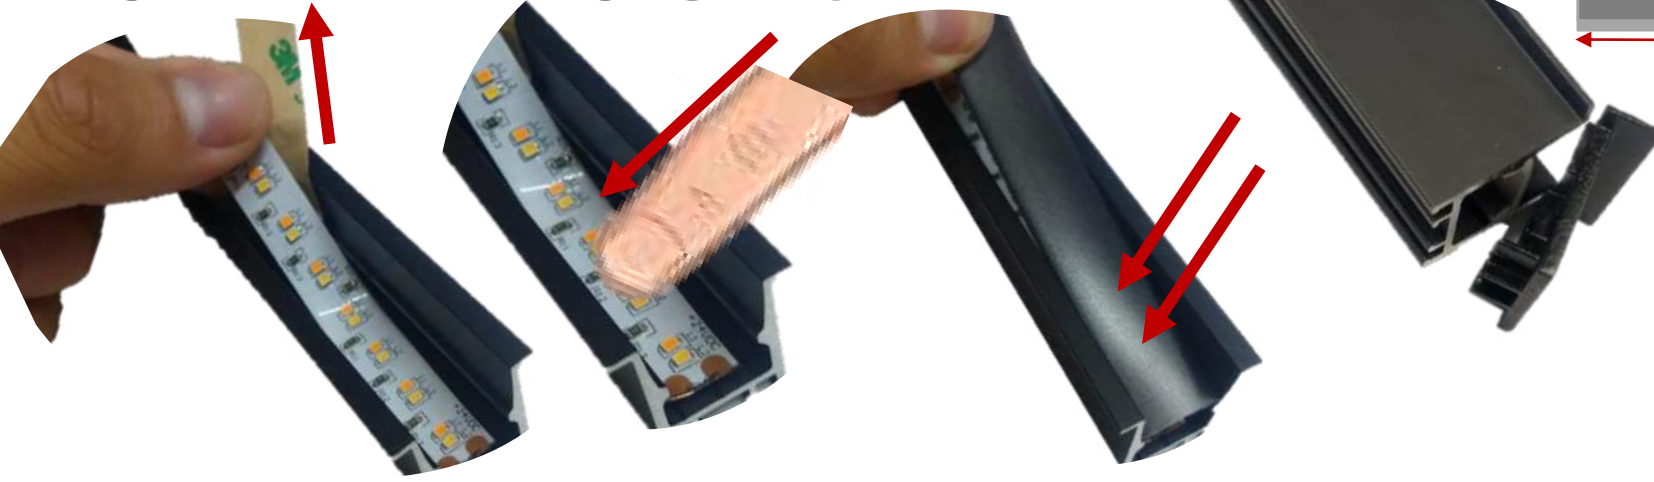

ILUPA1722UGRCKIT

Superficie metálica