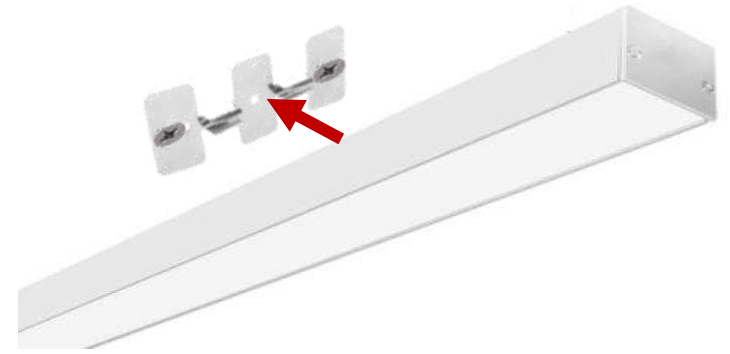

# ILUPA3535KIT. Kit colgante

Par de cables de  
acero.

Bases para  
techo.

Ajustadores para  
cable de acero.

Tornillos de cabeza  
cuadrada.

Cilindros metálicos.

# ILUPA3535KIT.

Alimentación

Alimentación

Techo

Cable de acero y cable de alimentación

Soporte 1

Soporte 2

Luminario