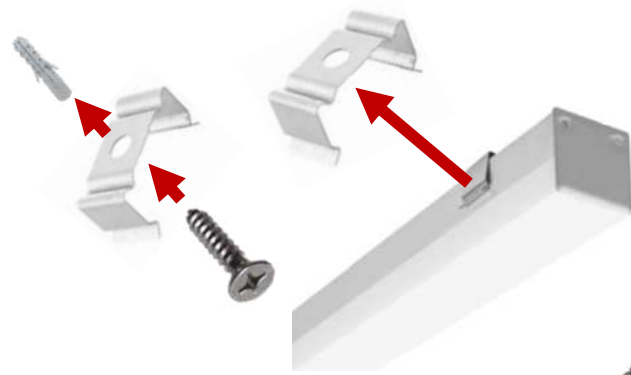

# PA1911GKIT.

Cable de acero

Ajustadores de cable

Tornillos de cabeza cuadrada.

Juego de taquetes y pijas.

Alimentación

Techo

Cable de acero y cable de alimentación