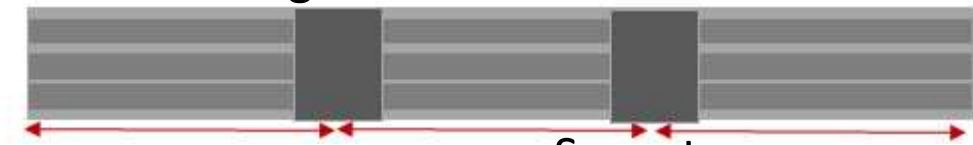

Ranura de 1.7cm X 2.1cm

Soporte magnético 1

Soporte magnético 2