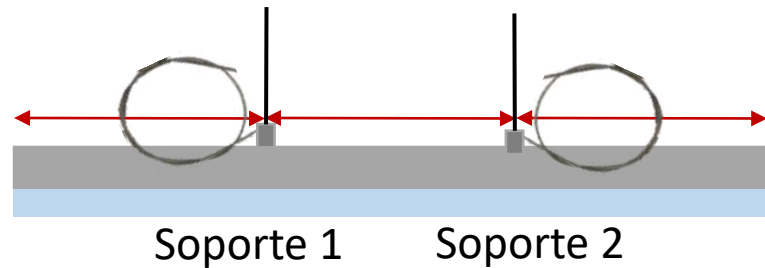

Cable de acero y cable de alimentación

Luminario