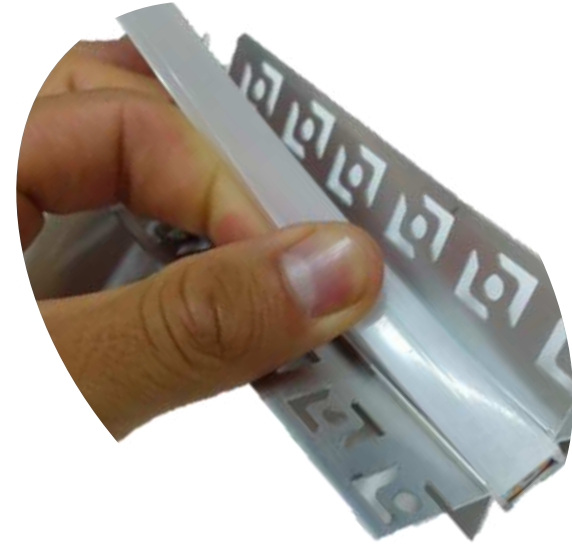

ILUPA647KIT.