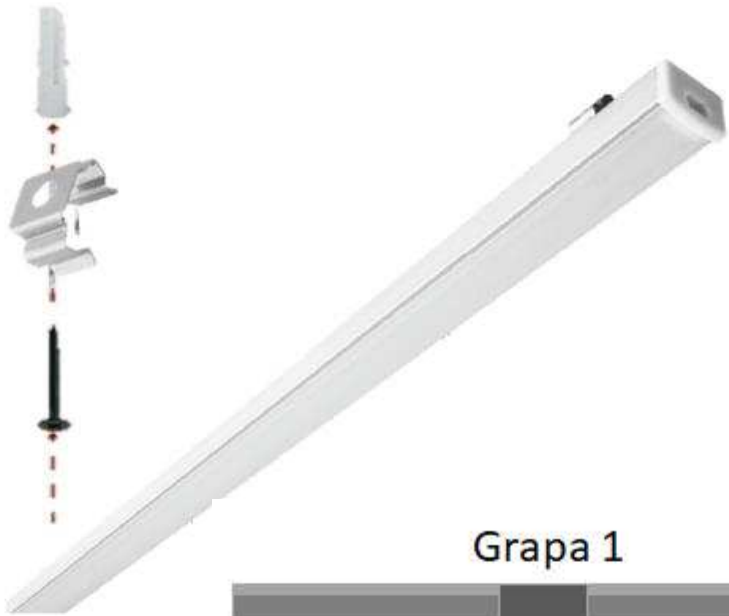

ILUPA525KIT.

Par de cables de acero.