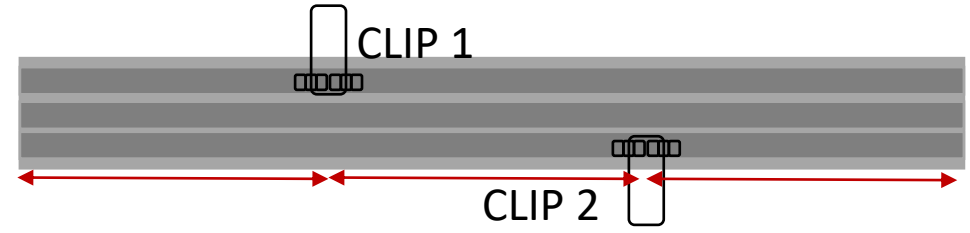

ILUPA3830KIT.