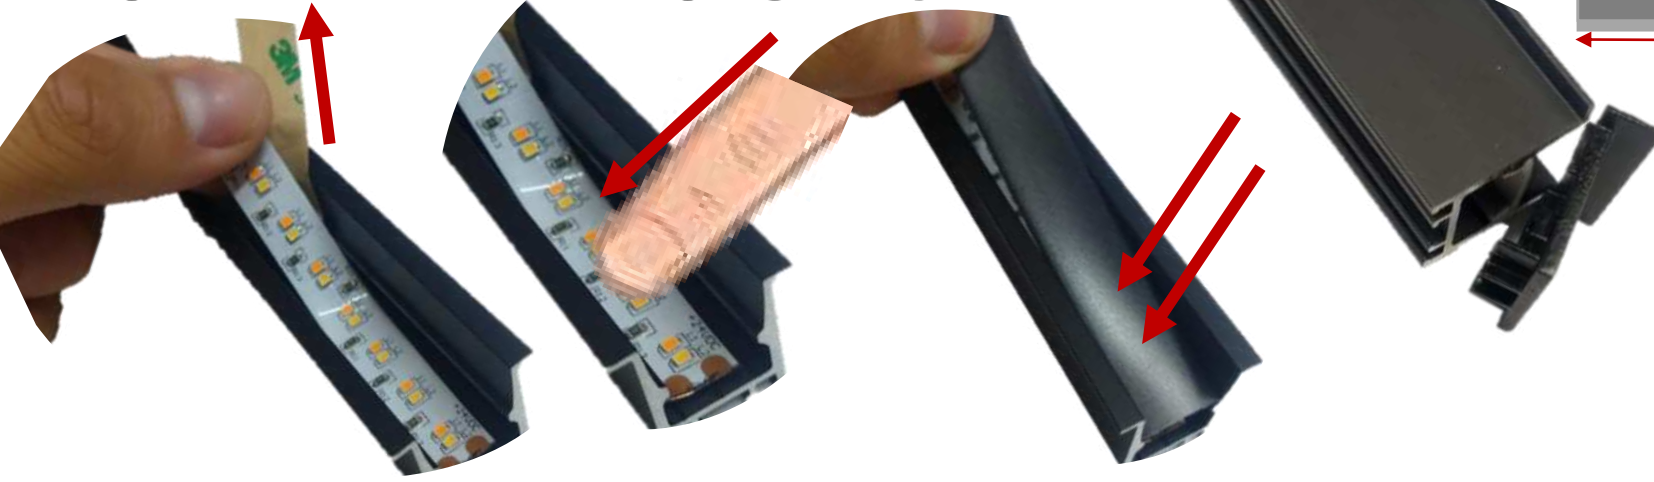

ILUPA1722NUGRCKI