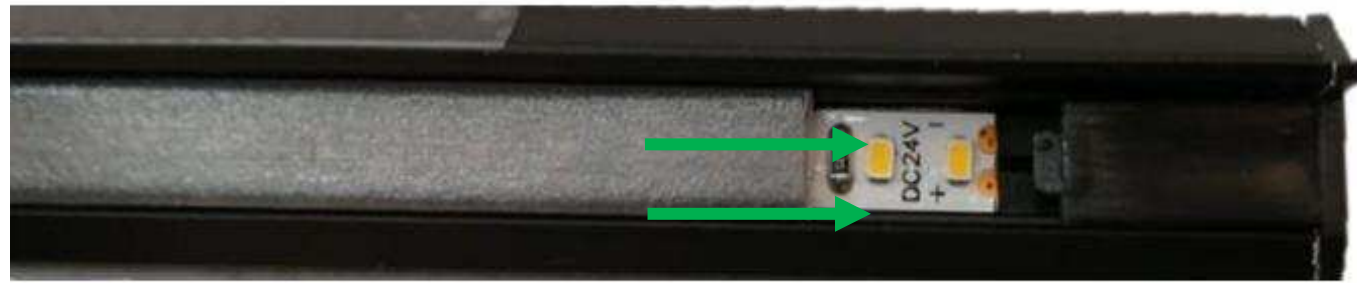

ILUPA 109KIT.