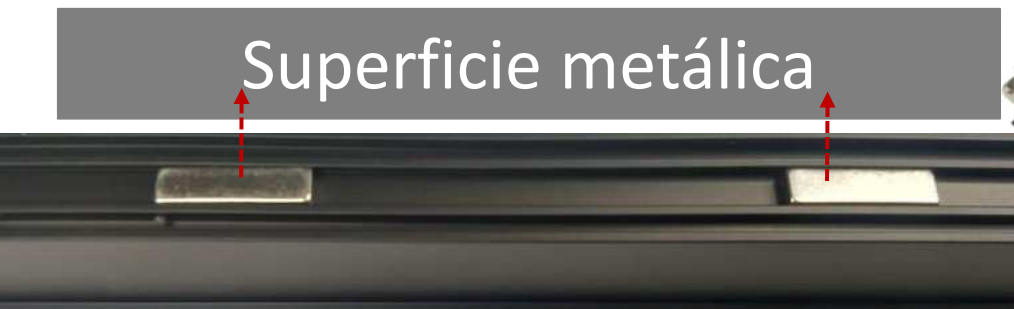

ILUPA1722NUGRCKI