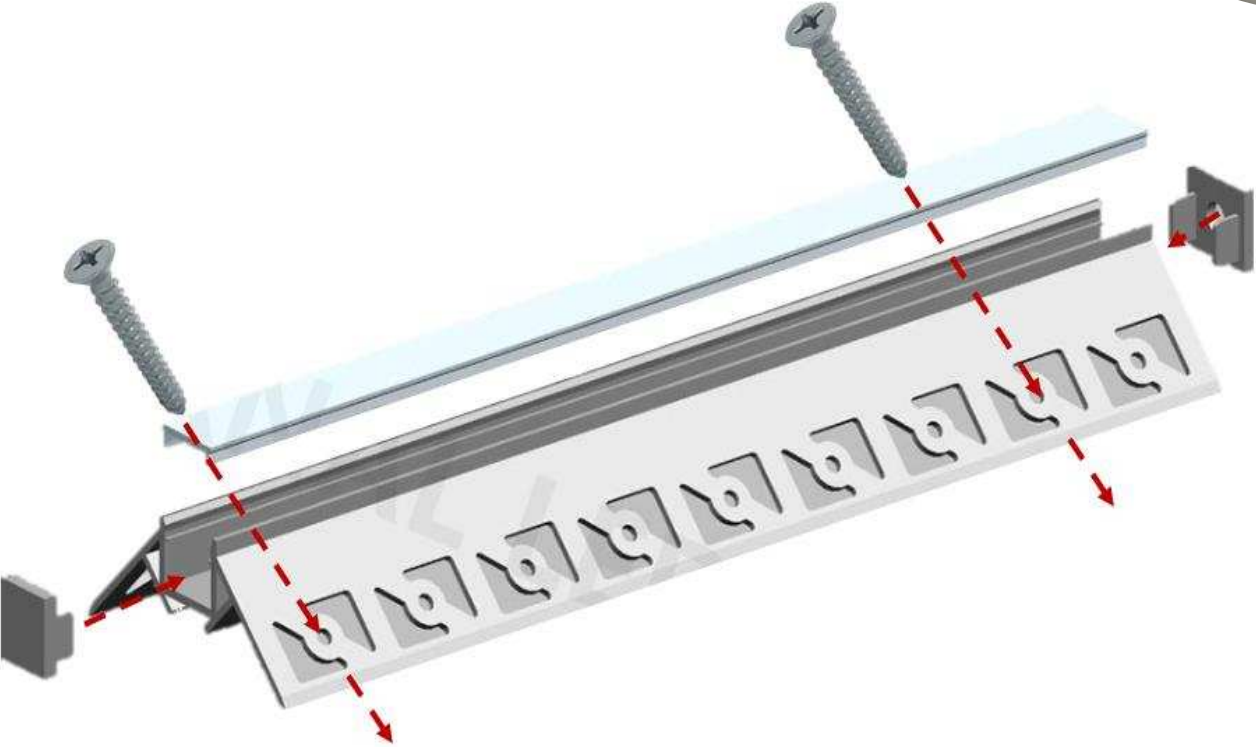

ILUPA646KIT.