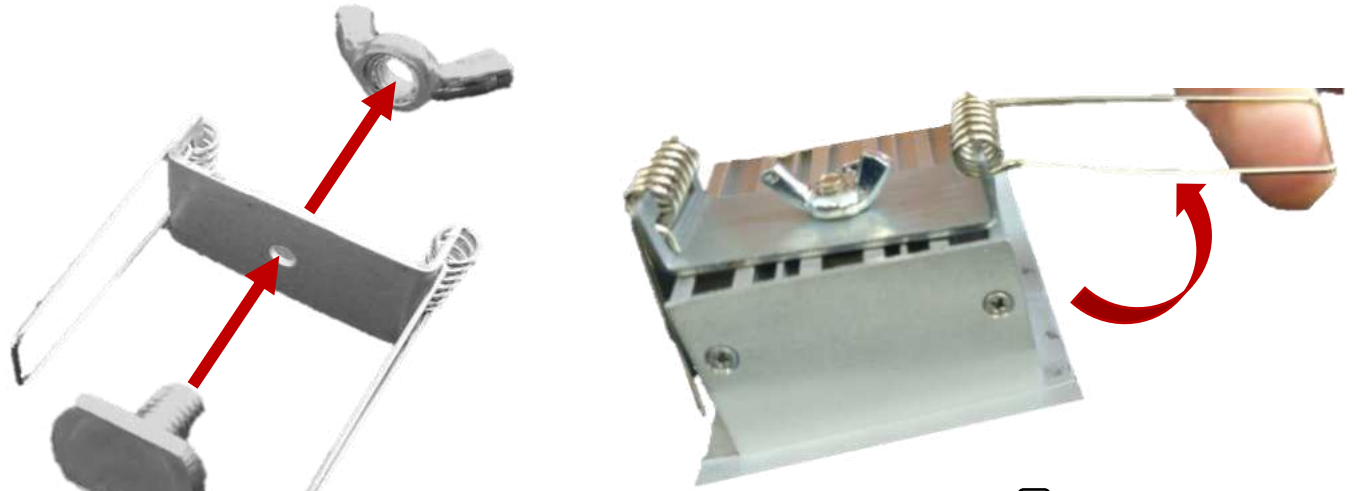

ILUPA5032KIT.