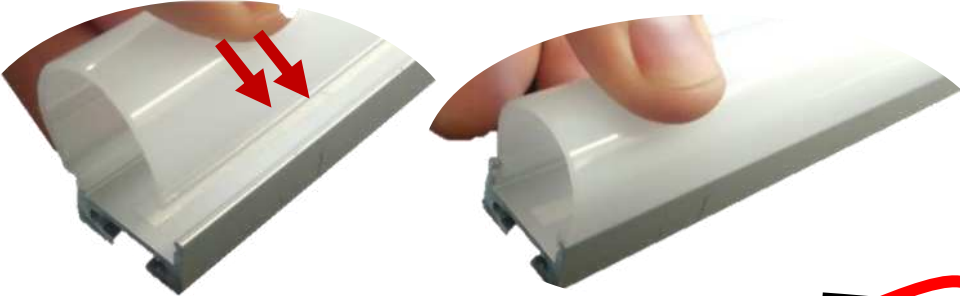

PA1603KIT.