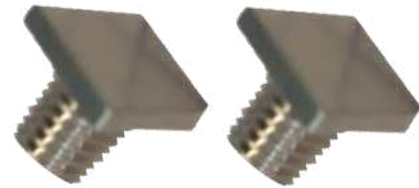

# PA1603KIT. Kit colgante

Par de cables de  
acero.

Bases para  
techo.

Ajustadores para  
cable de acero.

Juego de  
taquetes y pijas.

Tornillos de cabeza  
cuadrada.

Cilindros metálicos.