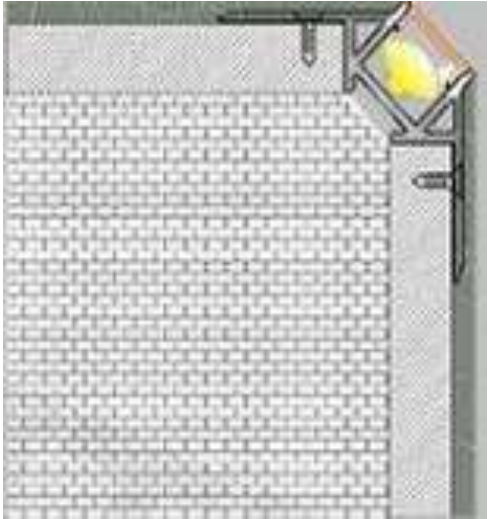

ILUPA646KIT.