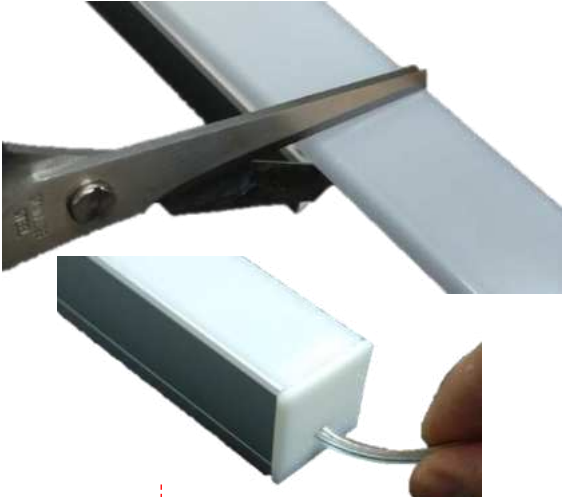

Corte de mica a medida de perfil