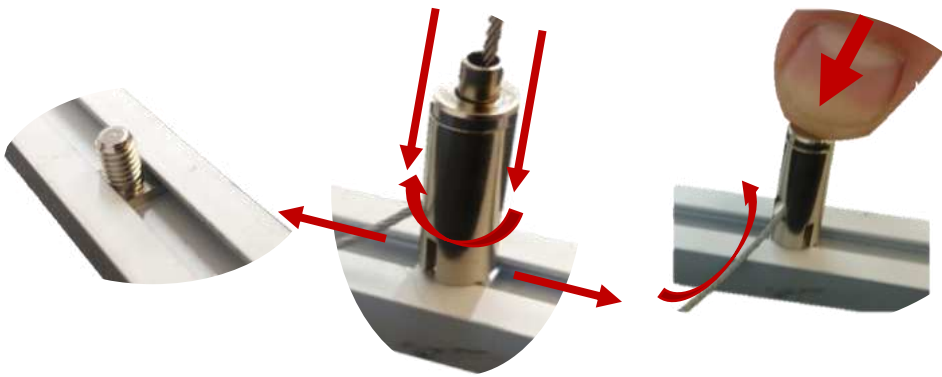

Tornillos de cabeza cuadrada.