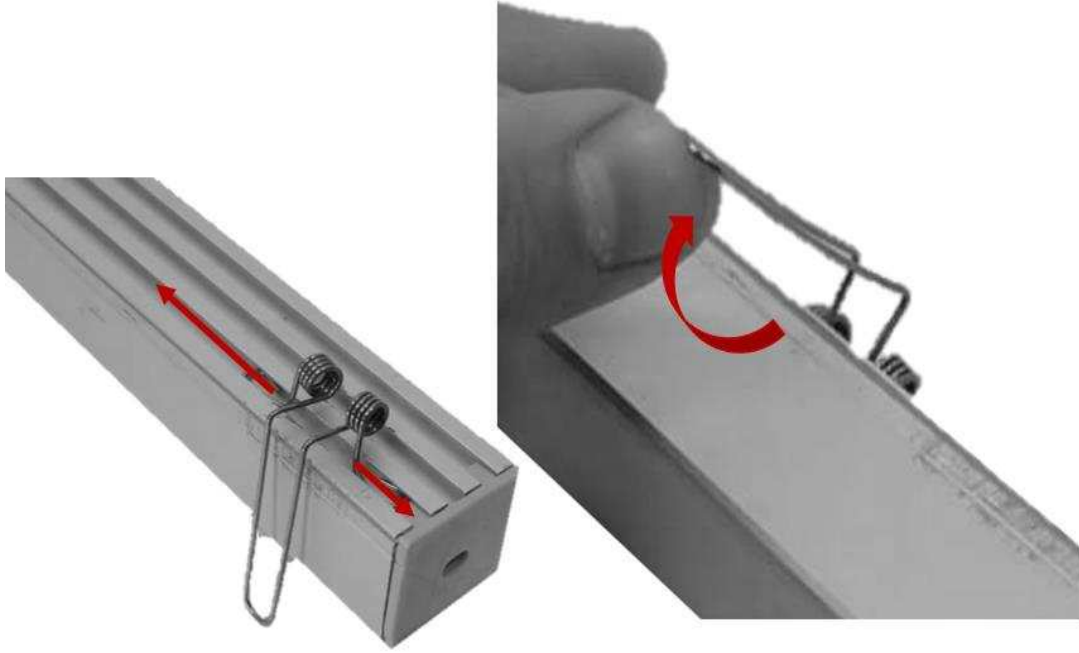

ILUPA3830KIT.