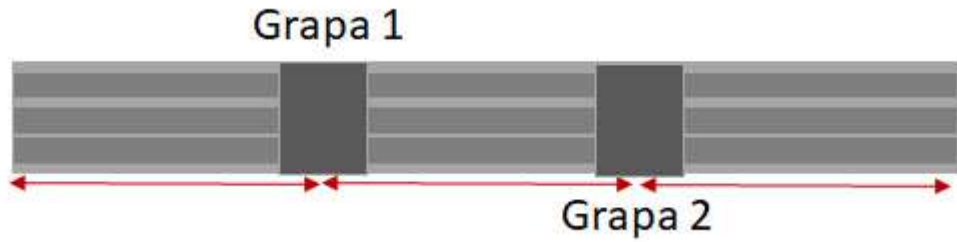

ILUPA525KIT.

Par de cables de acero.