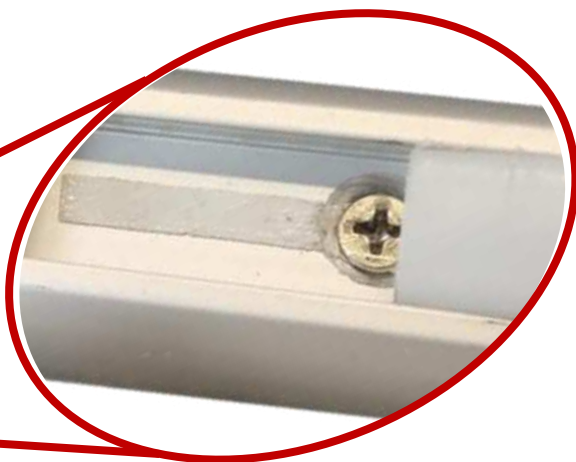

PA3006KIT.

Tornillo 1

Tornillo 2