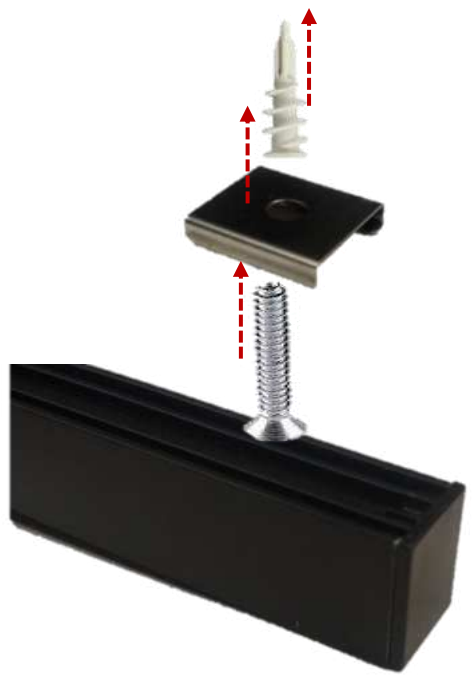

# ILUPA1722NUGRKIT

Ranura de 1.7cm X 2.1cm

Soporte magnético 1

Soporte magnético 2

Grapa 1

Grapa 2

Superficie metálica