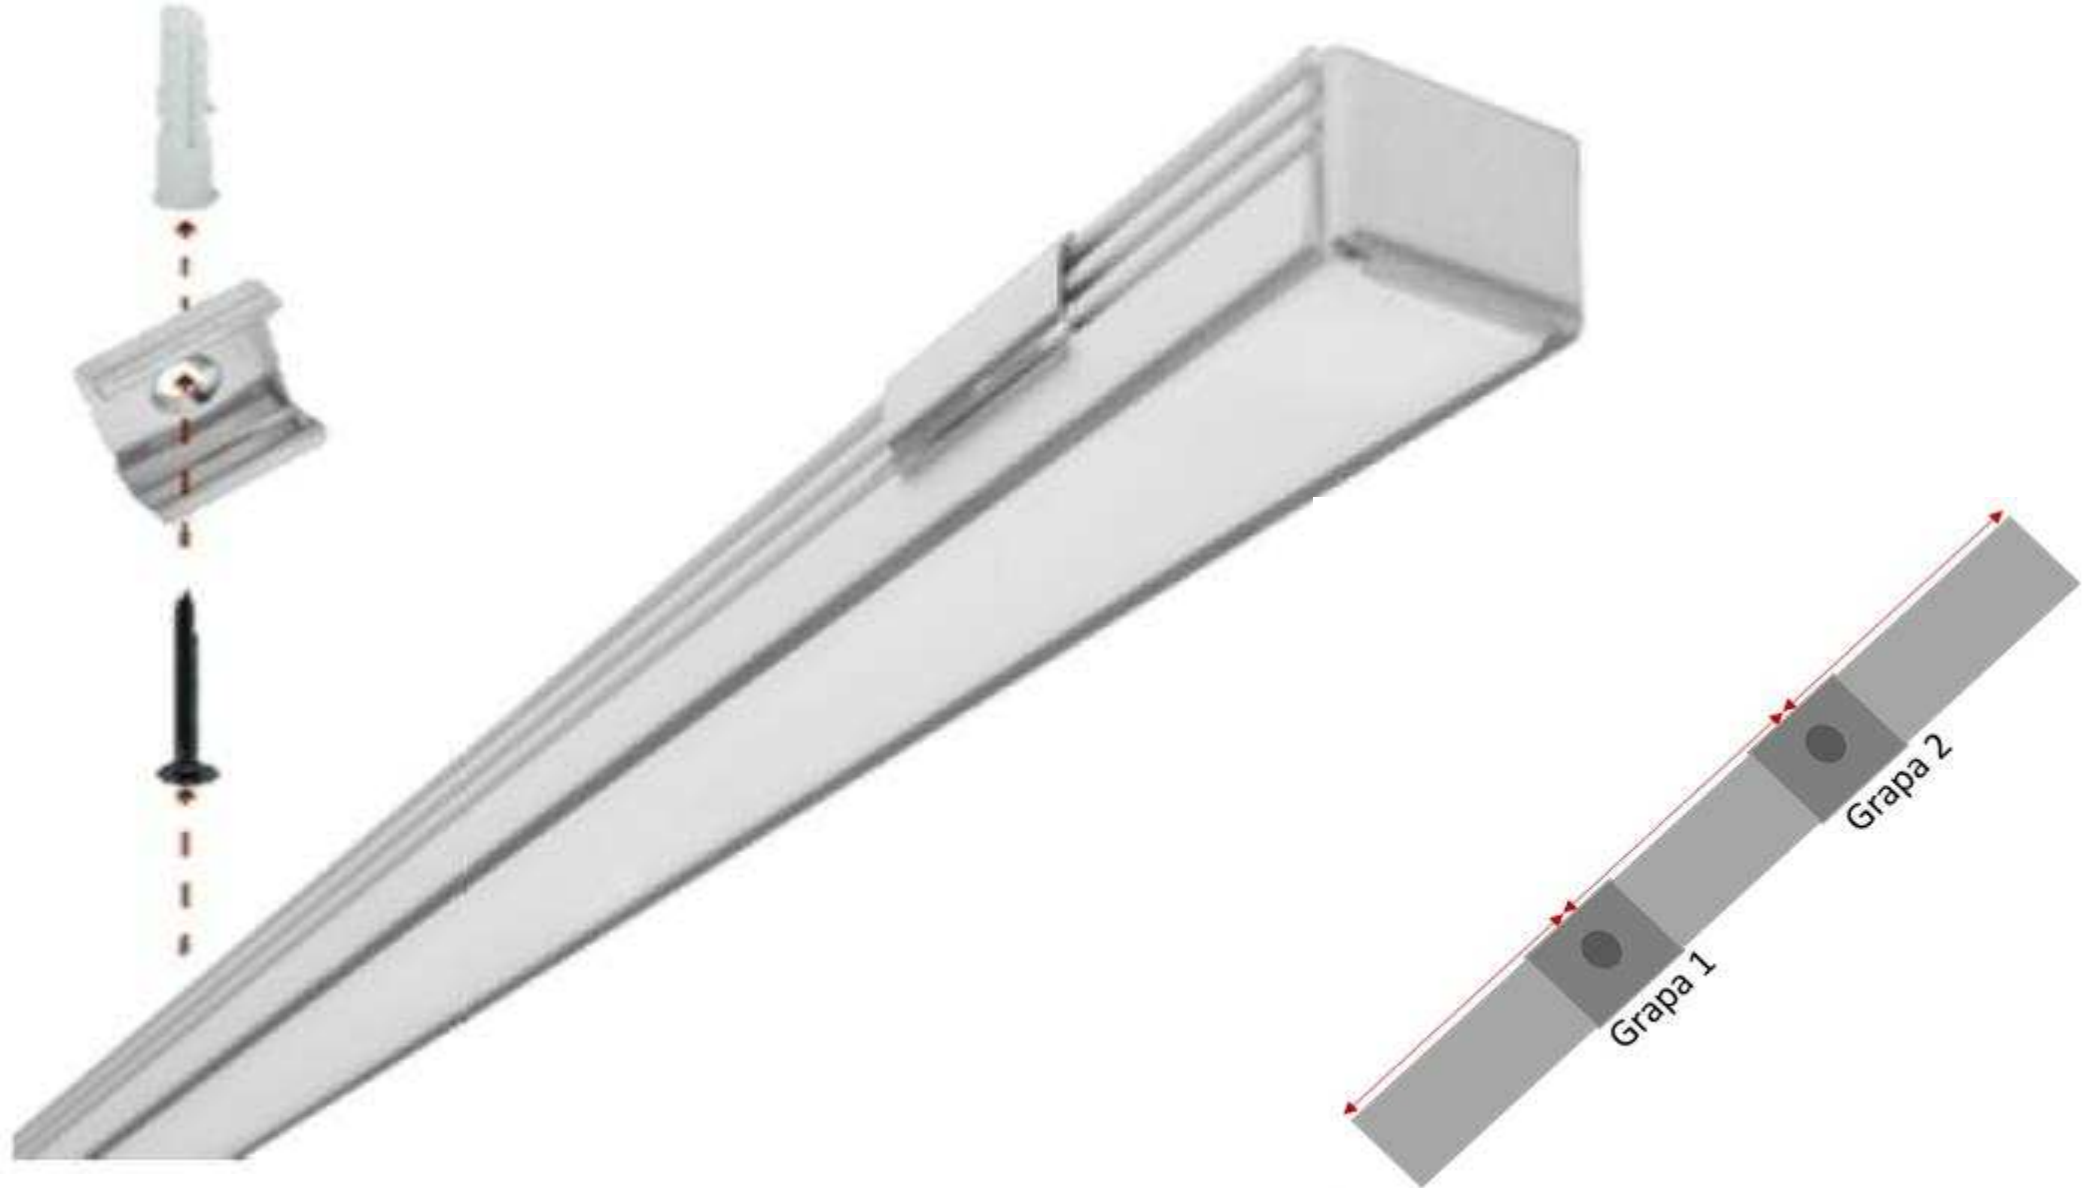

DXAP01KIT.