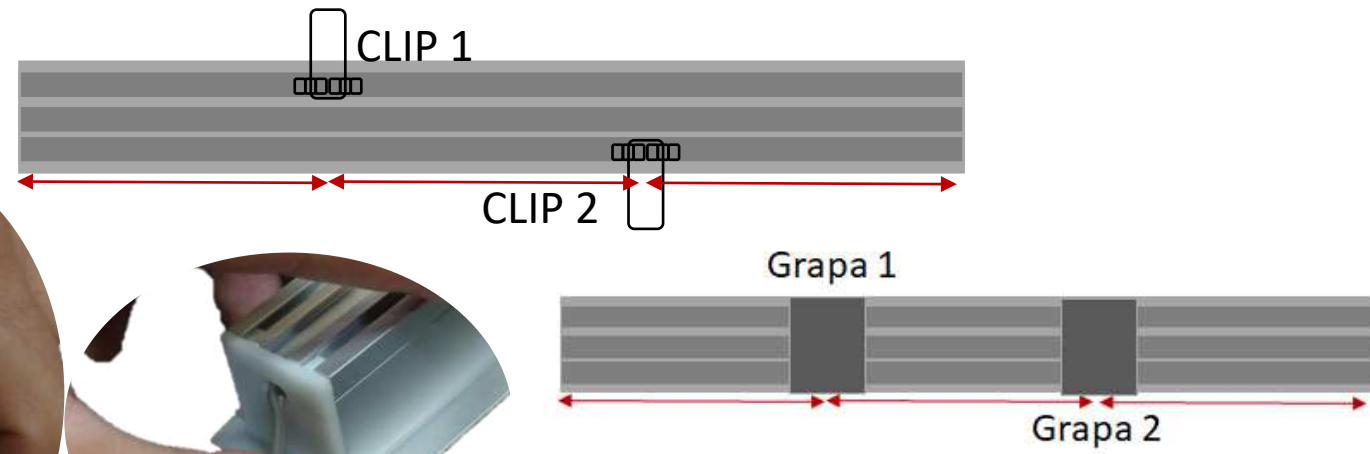

ILUPA2403COKIT.