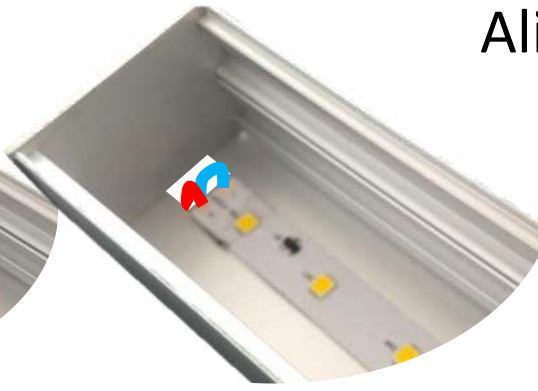

Alimentación

Techo

Cable de acero y cable de alimentación