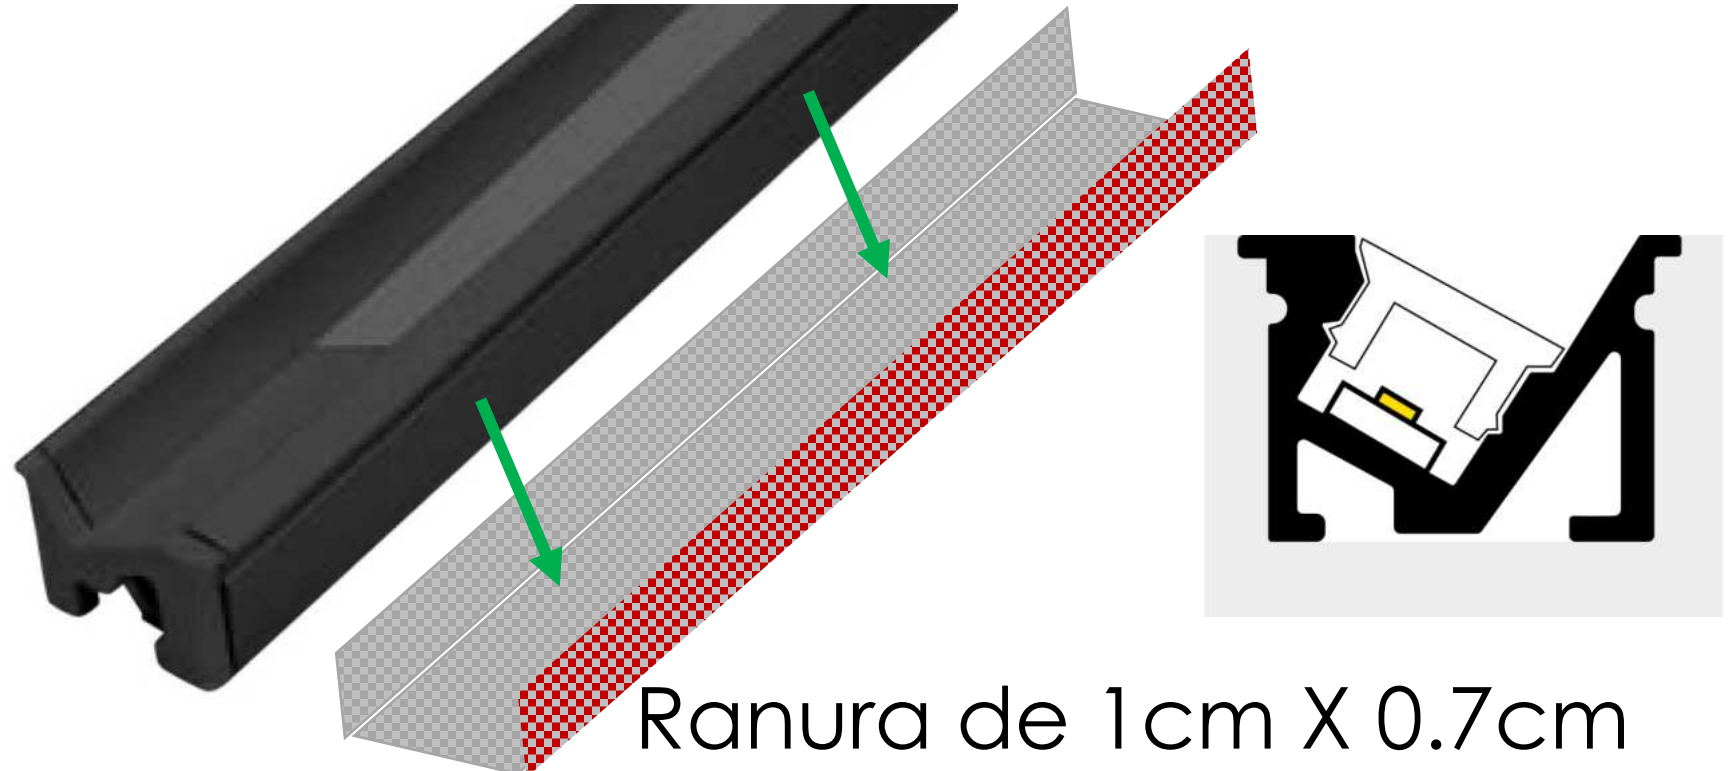

ILUPA 109KIT.