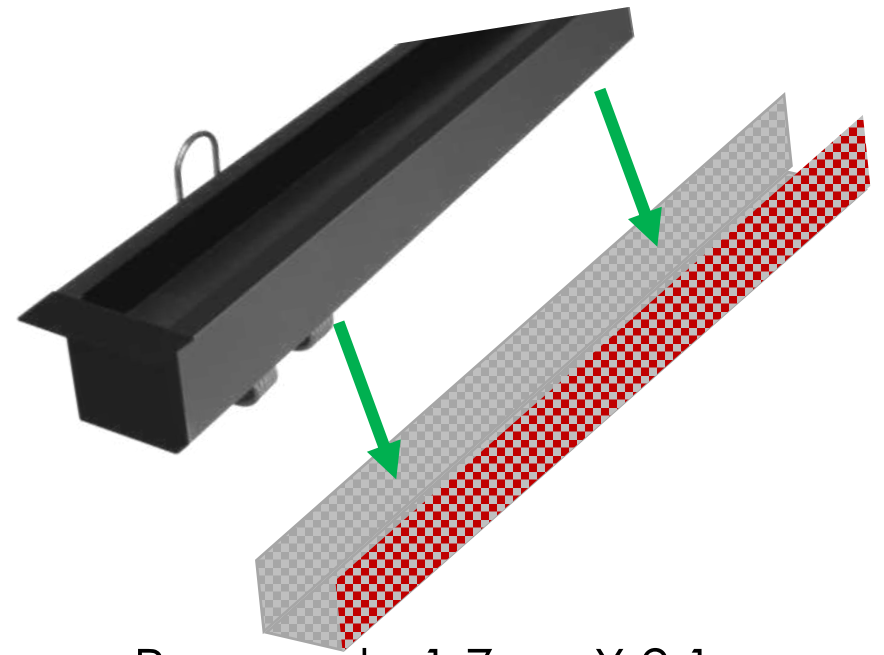

# ILUPA1722UGRCKIT

Superficie metálica

Soporte magnético 1

Soporte magnético 2

Ranura de 1.7cm X 2.1cm