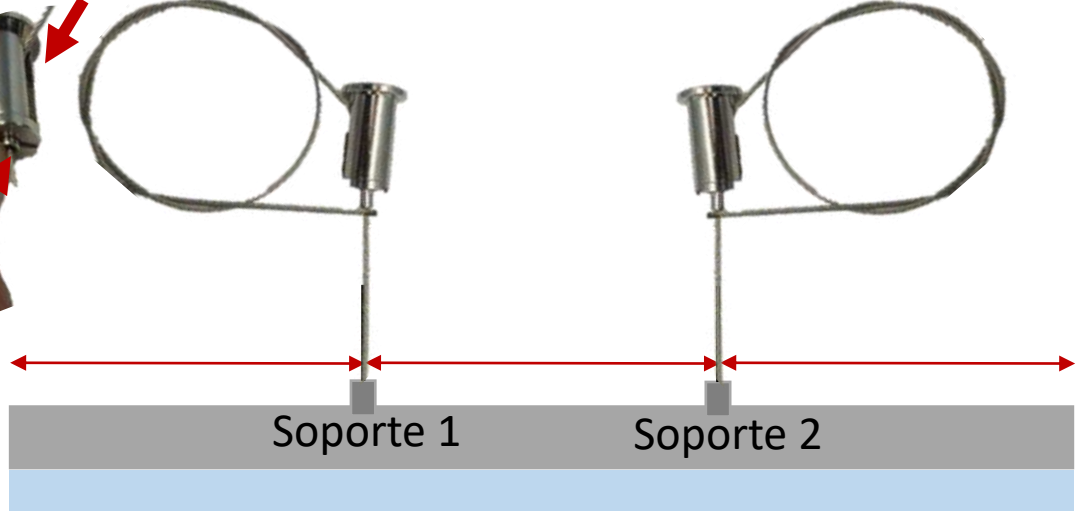

# PA1603KIT.

Alimentación

Alimentación

Techo

Cable de acero y cable de alimentación

Soporte 1

Soporte 2

Luminario