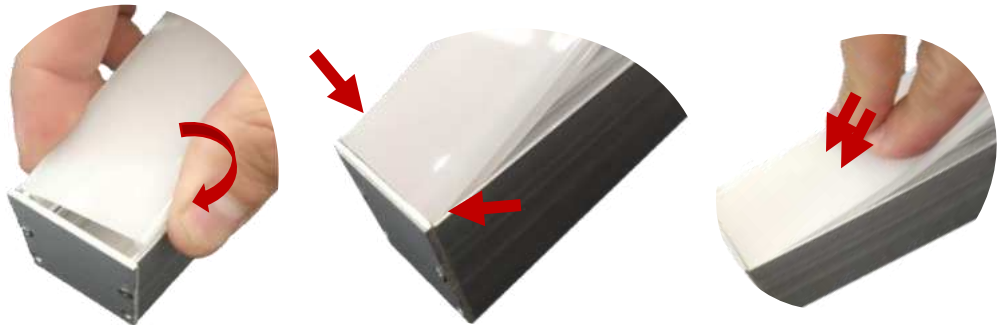

ILUPA3535KIT.