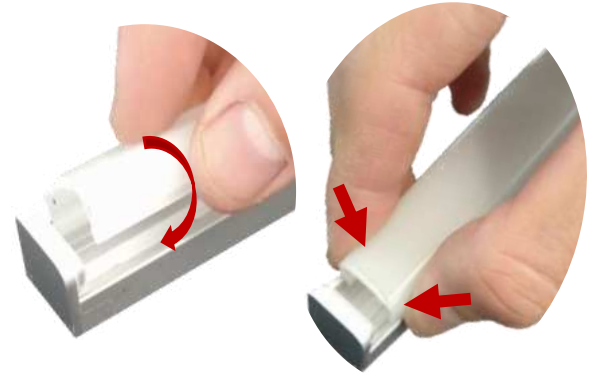

PA1911PKIT.

Cable de acero