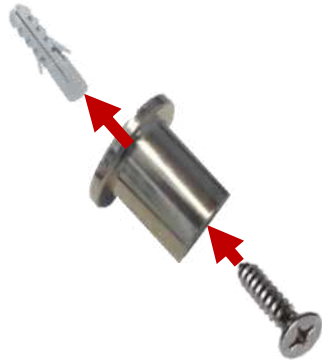

Tornillos de cabeza cuadrada.