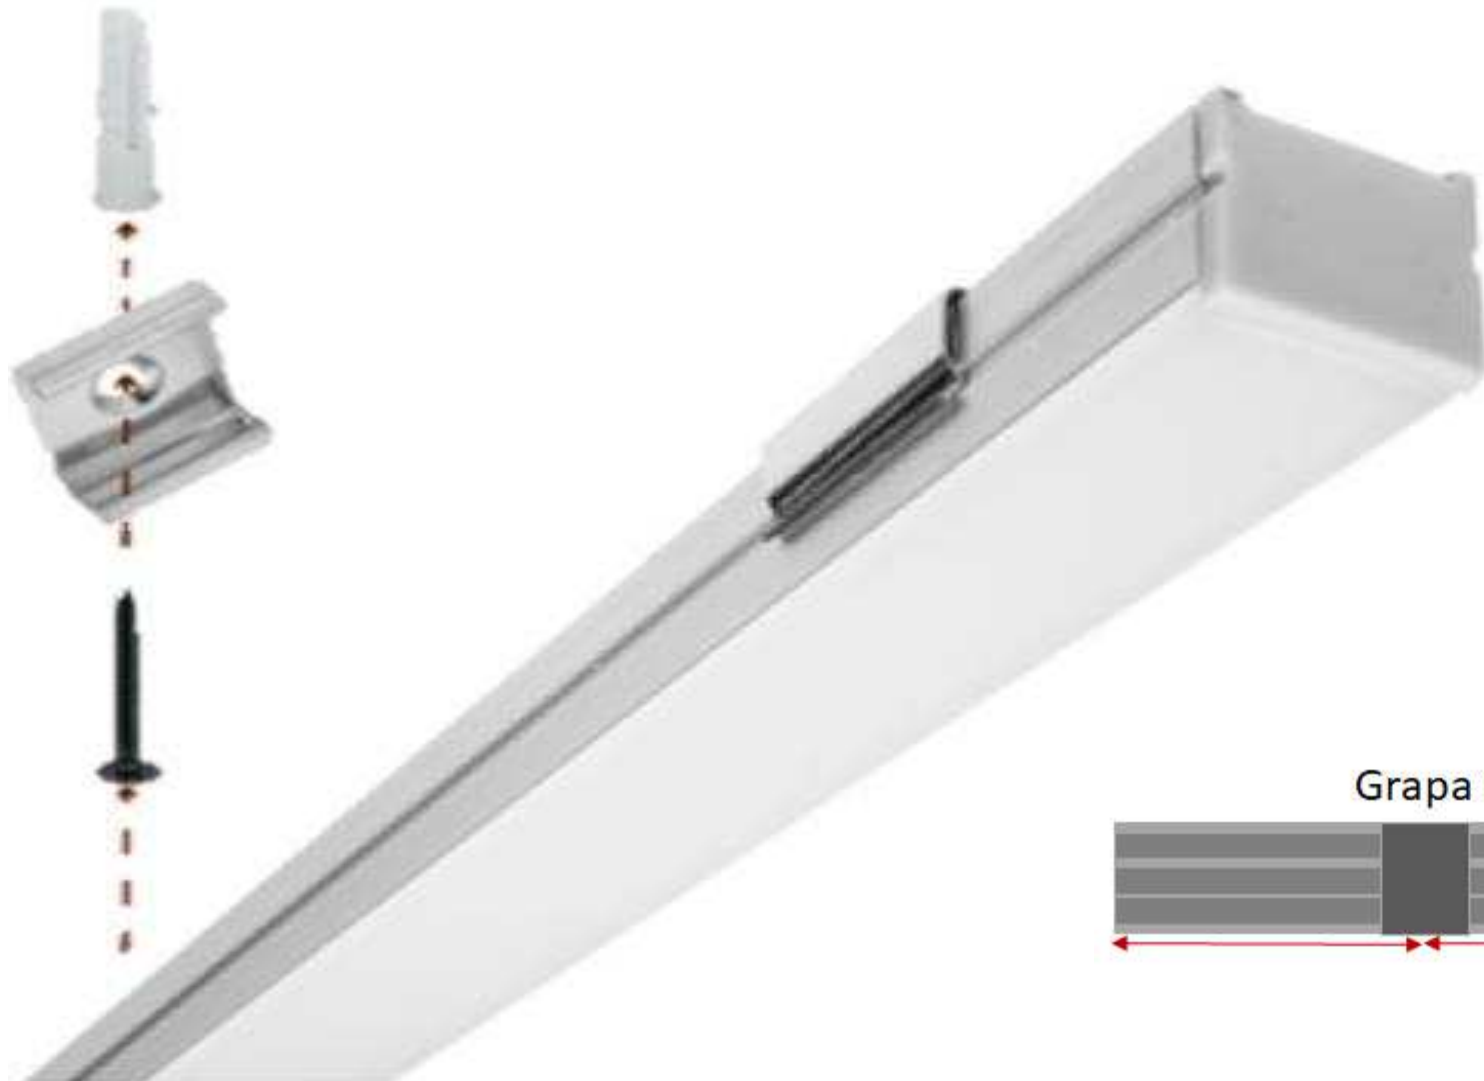

PA1612KIT.