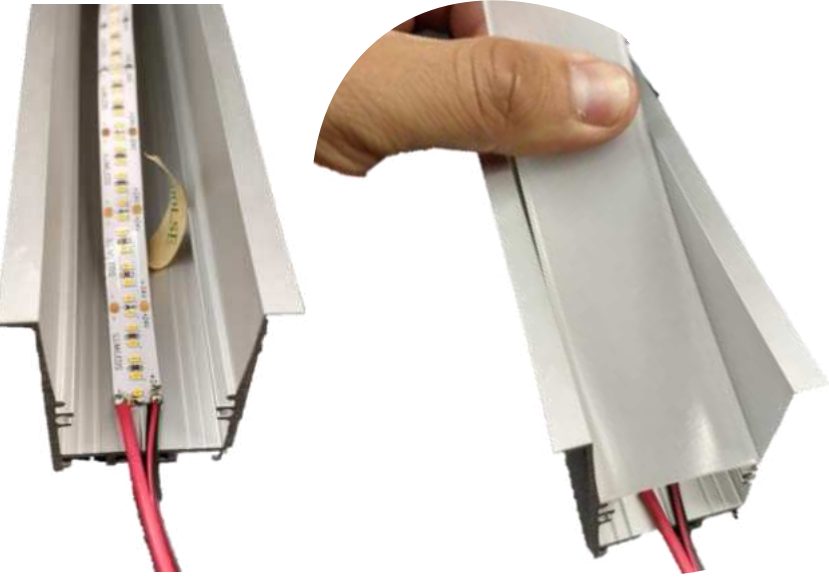

ILUPA3551UGRCKIT