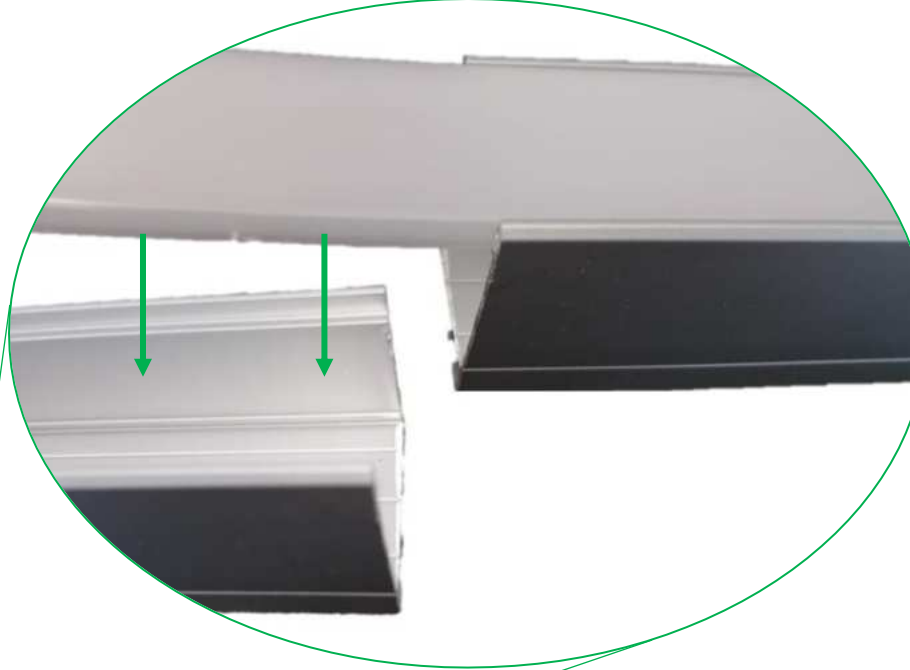

Corte de mica a medida de perfil