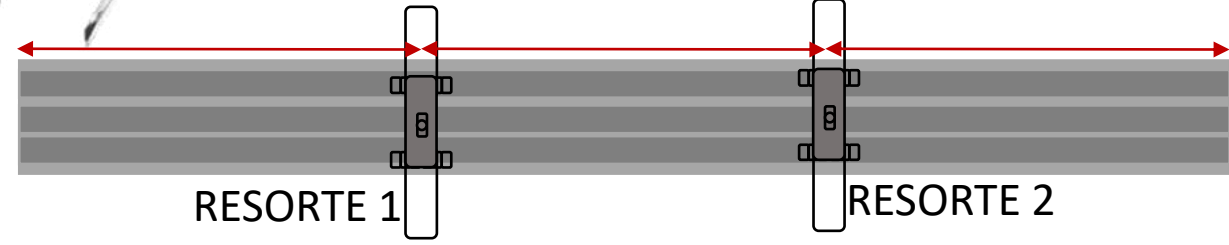

ILUPA5032KIT.