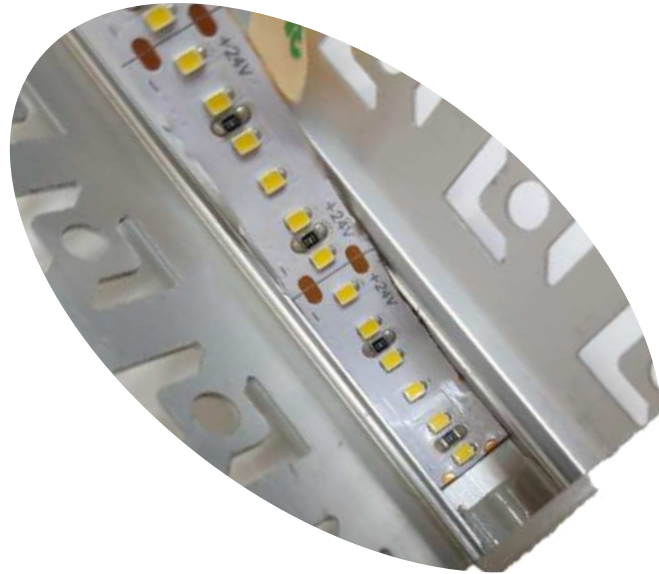

ILUPA647KIT.