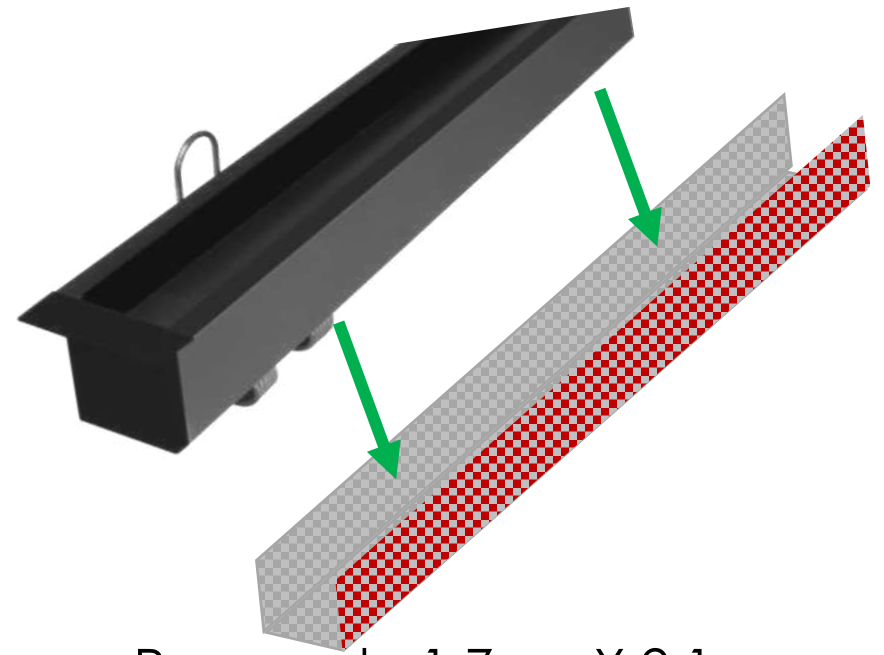

Ranura de 1.7cm X 2.1cm