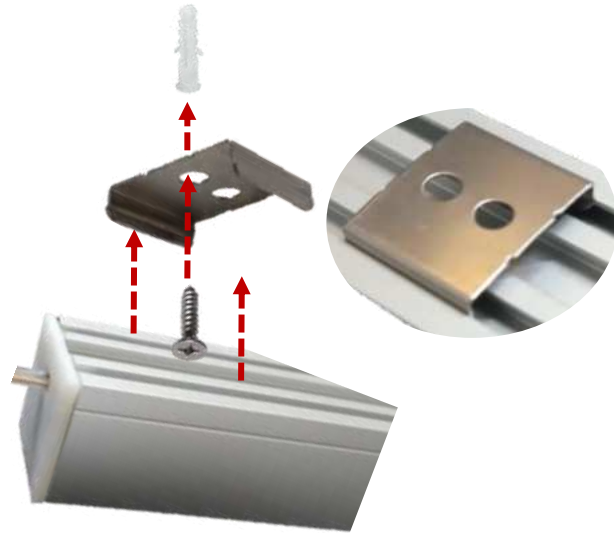

Corte de mica a medida de perfil