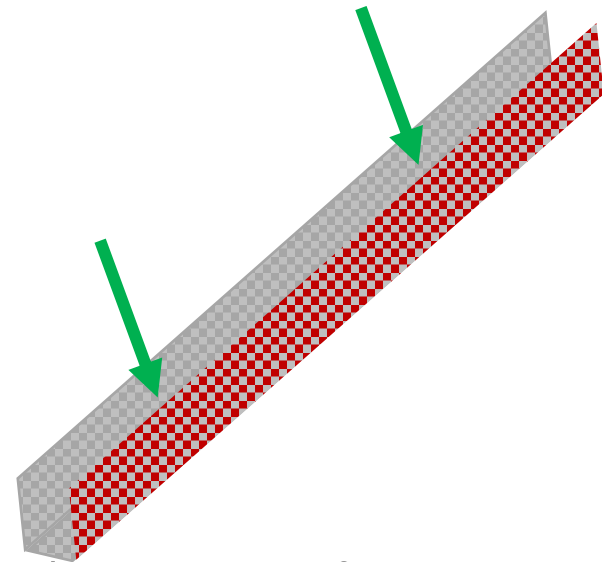

# ILUPA1722UGRKIT

Ranura de 1.7cm X 2.1cm  
Soporte magnético 1

Soporte magnético 2

Grapa 1

Grapa 2

Superficie metálica