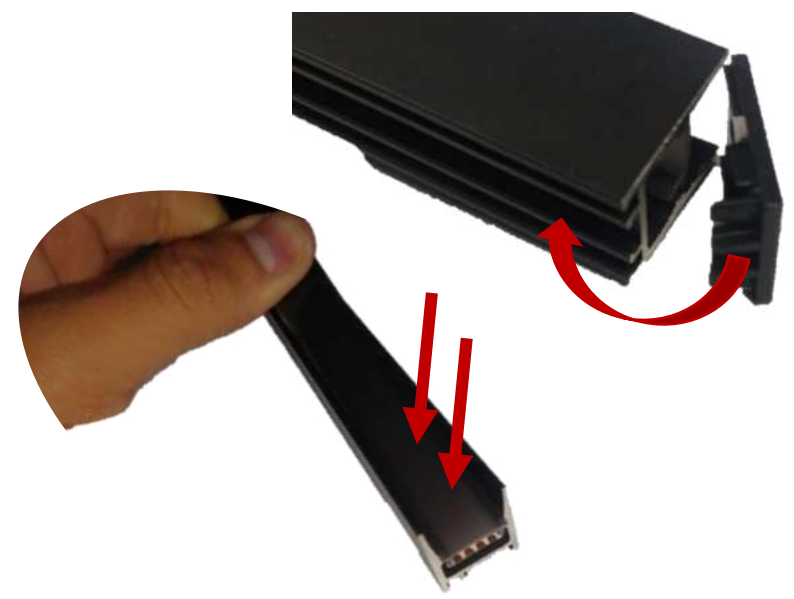

ILUPA1722NUGRKIT