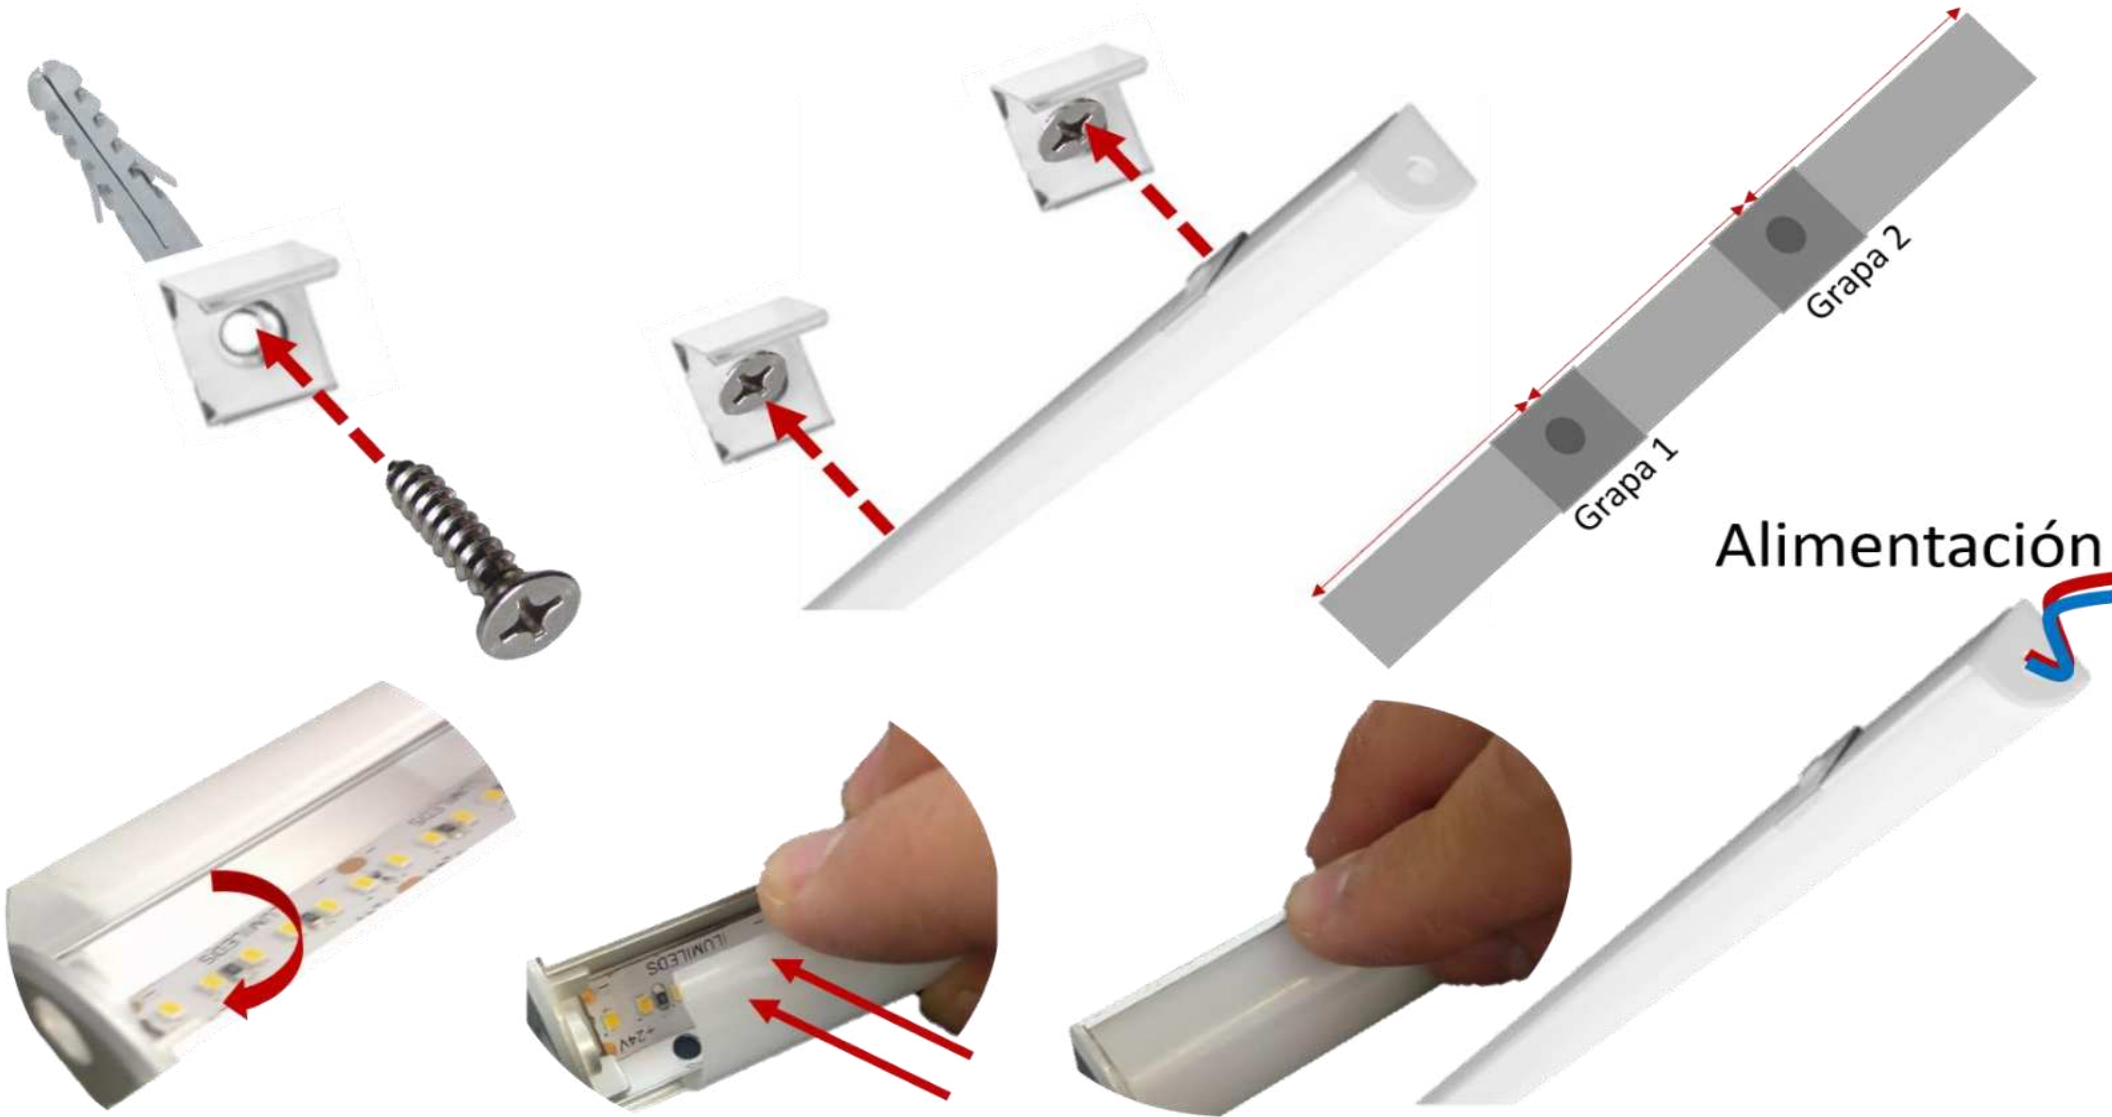

PA1616KIT.