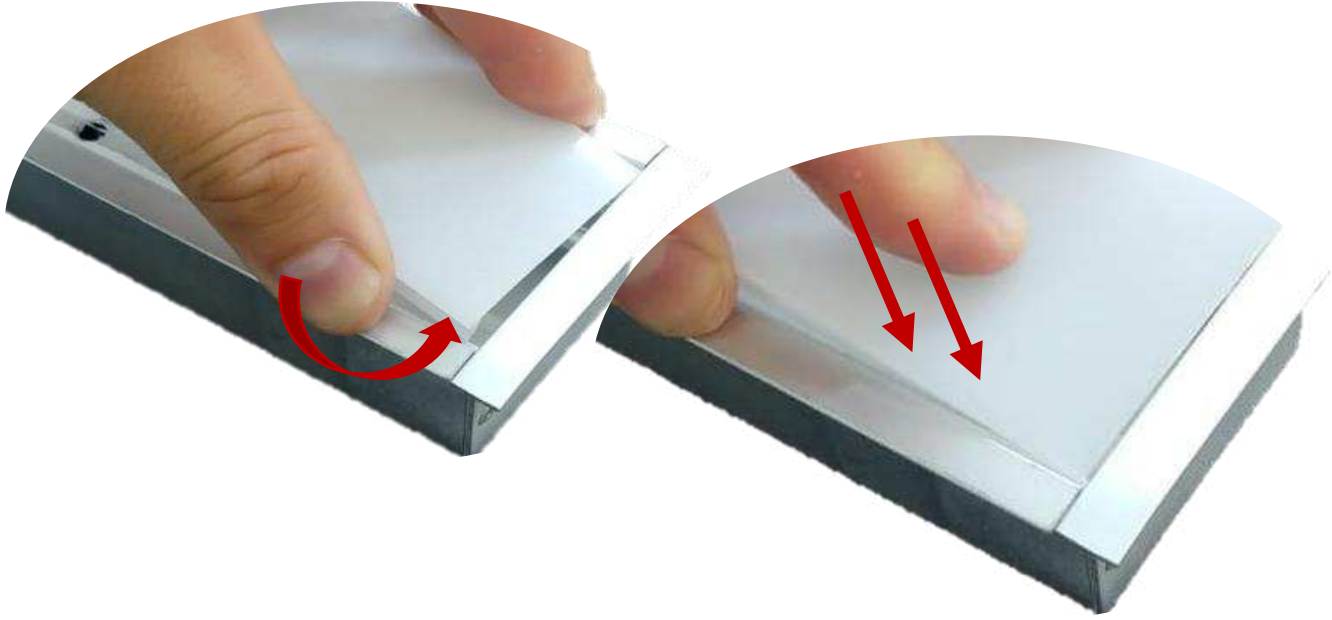

ILUPA5032KIT.