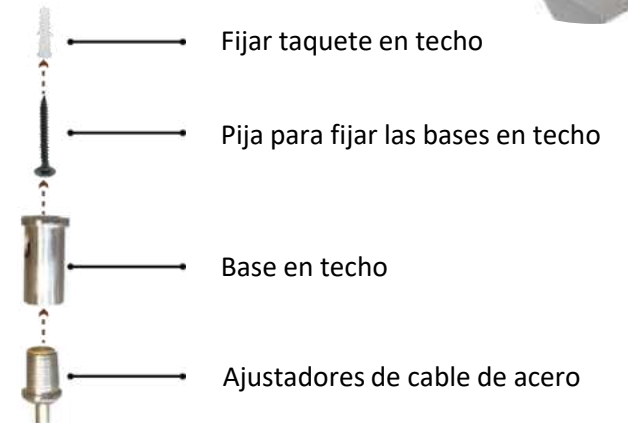

# ILUPA525KIT.

Par de cables de acero.

Bases para techo.

Ajustadores para cable de  
acero.

Soportes para luminario