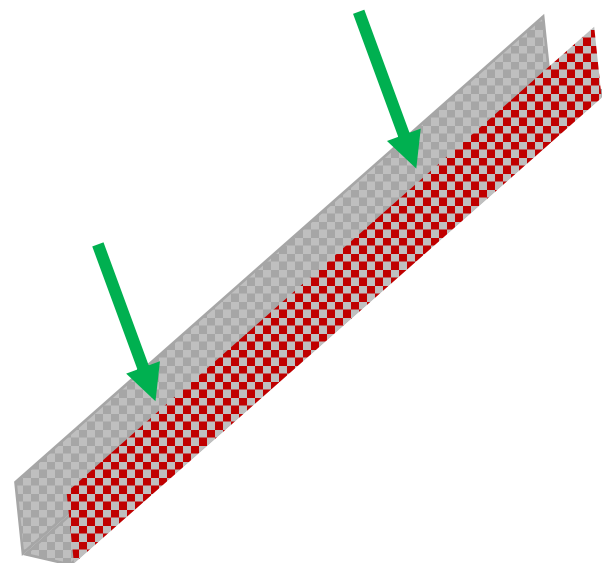

ILUPA1722NUGRKIT