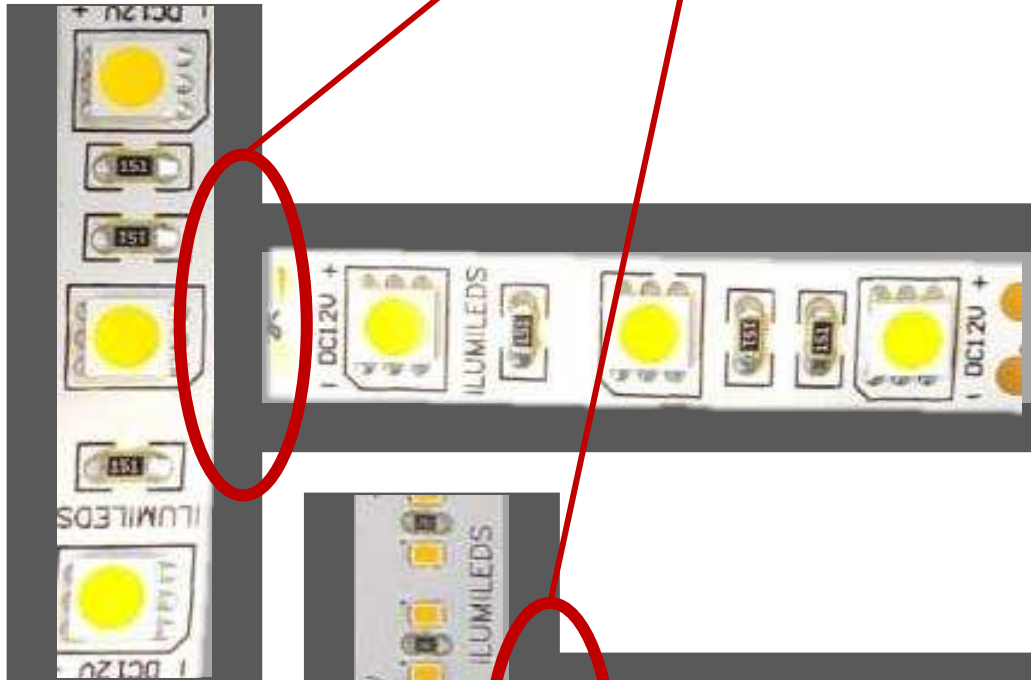

# Uso e instalación de Tiras LED

12/24V cc

Alimentación

Alimentación

Cortes en perfil de aluminio  
(intersecciones)

# Uso e instalación de Tiras LED 12/24V cc

Sombras en las intersecciones

Alimentación