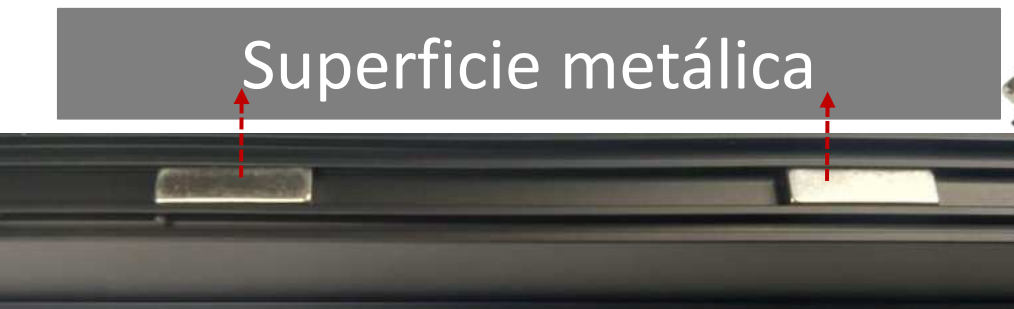

Soporte magnético 1

ILUPA1722UGRCKIT

Superficie metálica