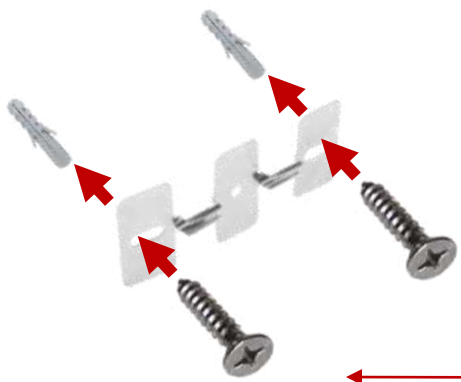

ILUPA3535KIT.