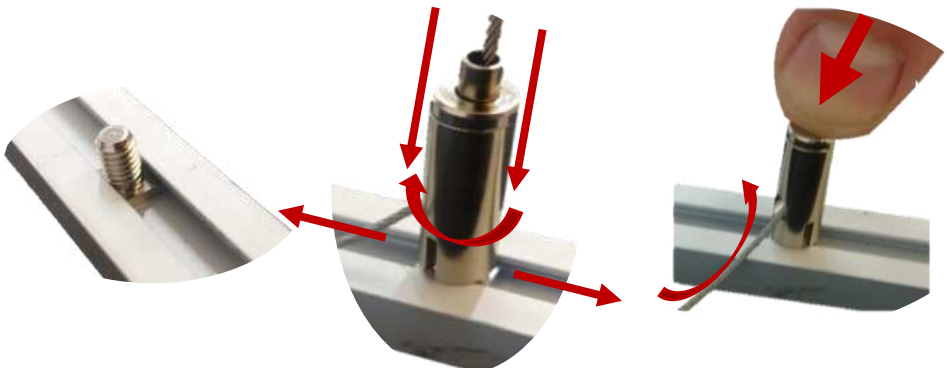

Tornillos de cabeza cuadrada.