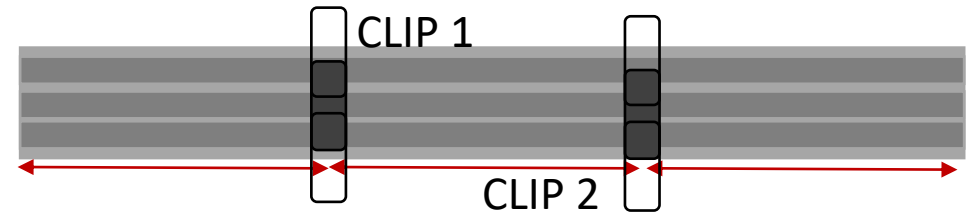

ILUPA3551UGRCKIT