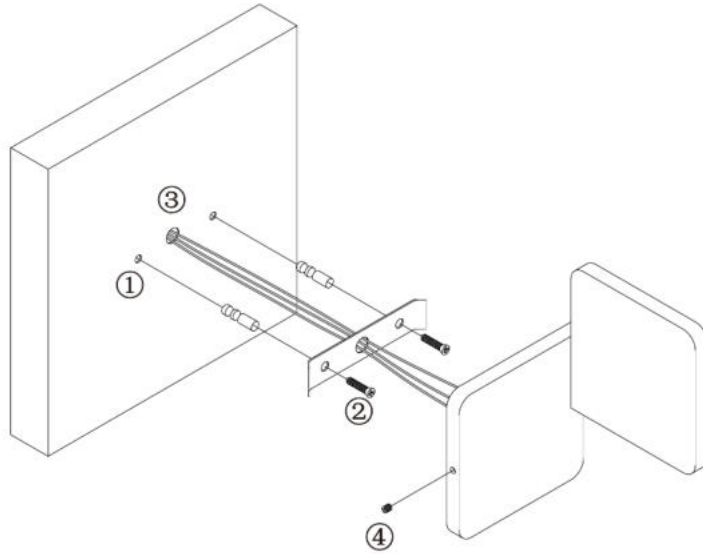

LUMINARIO DE LED DECORATIVO MODELO LED3568WAGE
MANUAL DE INSTRUCCIONES Y ESPECIFICACIONES
POR FAVOR LEER EL MANUAL ANTES DE USAR EL PRODUCTO

Este producto es usado como elemento de iluminación decorativo en muros para uso interior.

a) Estructura y especificaciones

- Material de construcción: Cuerpo de aluminio, acabado blanco.
- Potencia: 7 W
- Temperatura de Color Correlacionada: 3 000 K (Blanco cálido).
- Flujo luminoso: 350lm
- Ángulo de apertura: 180° (Efecto simétrico).
- CRI 80

c) Instalación

- Quite el tornillo lateral de la tapa trasera con la llave allen suministrada.
- Instale dicha tapa en la superficie a montar con los 2 taquetes y tornillos (suministrados), cuidando sacar el cable de alimentación por tapa trasera.
- Conecte la alimentación a los 2 cables del luminario, (verifique que la alimentación eléctrica este desconectada al realizar dicha conexión) aísle perfectamente dichos cables.
- Coloque el luminario sobre la tapa y apriete el tornillo allen.