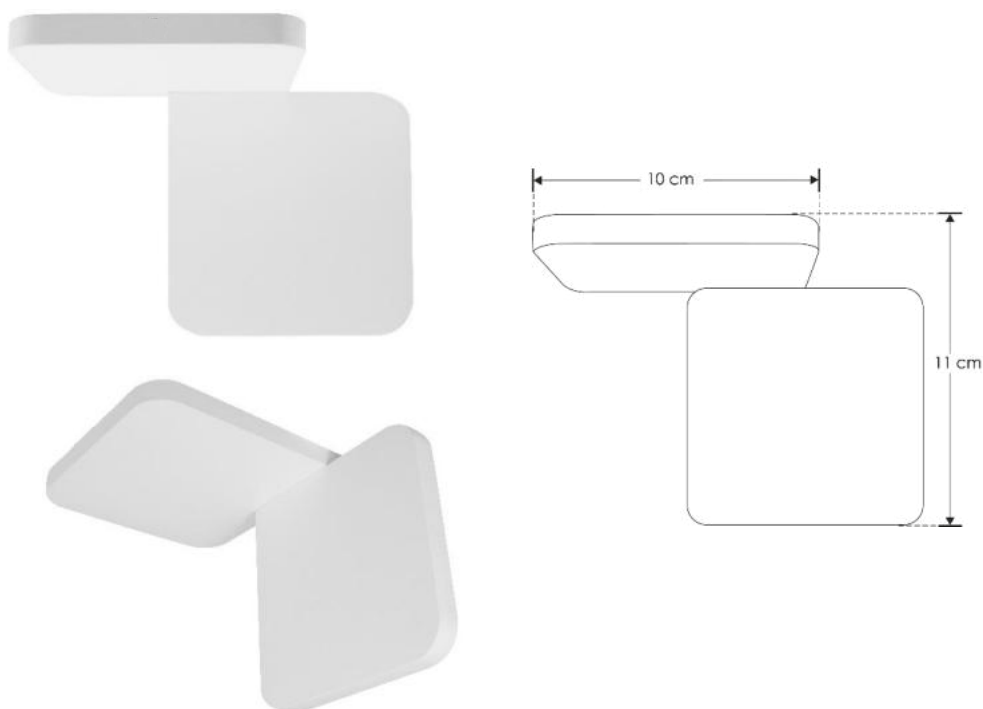

LUMINARIO DE LED DECORATIVO MODELO LED3568WAGE
MANUAL DE INSTRUCCIONES Y ESPECIFICACIONES
POR FAVOR LEER EL MANUAL ANTES DE USAR EL PRODUCTO

Este producto es usado como elemento de iluminación decorativo en muros para uso interior.

a) Estructura y especificaciones

- Material de construcción: Cuerpo de aluminio, acabado blanco.
- Potencia: 7 W
- Temperatura de Color Correlacionada: 3 000 K (Blanco cálido).
- Flujo luminoso: 350lm
- Ángulo de apertura: 180° (Efecto simétrico).
- CRI 80

c) Instalación

- Quite el tornillo lateral de la tapa trasera con la llave allen suministrada.
- Instale dicha tapa en la superficie a montar con los 2 taquetes y tornillos (suministrados), cuidando sacar el cable de alimentación por tapa trasera.
- Conecte la alimentación a los 2 cables del luminario, (verifique que la alimentación eléctrica este desconectada al realizar dicha conexión) aísle perfectamente dichos cables.
- Coloque el luminario sobre la tapa y apriete el tornillo allen.