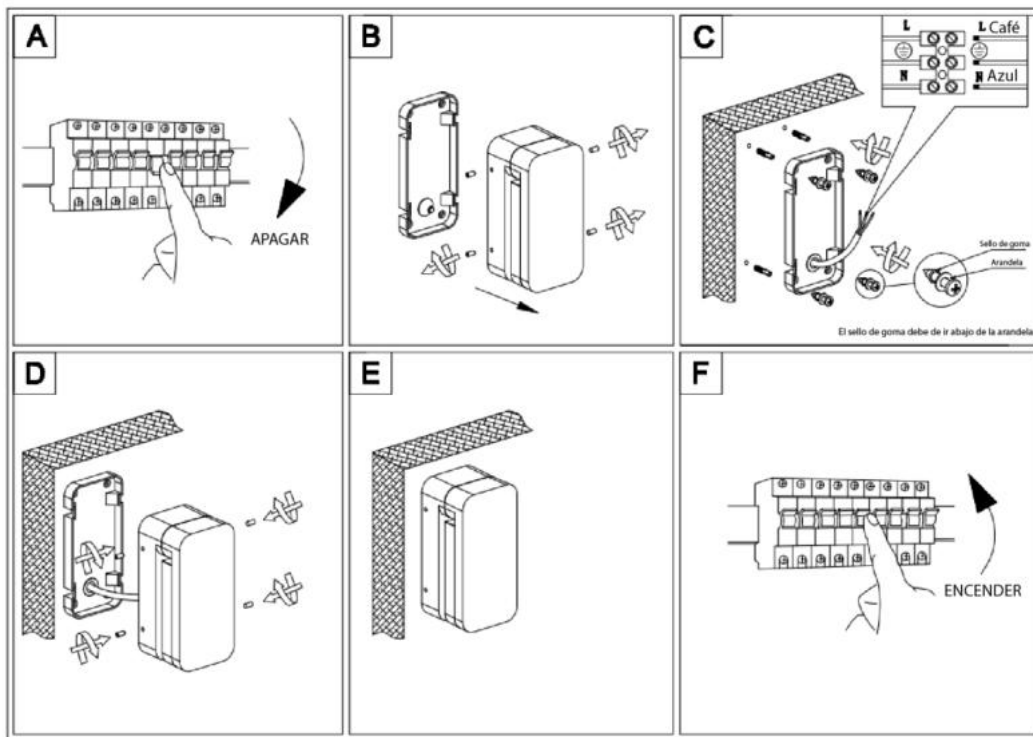

**LUMINARIO DE LED DECORATIVO DE PARED MODELO LED1874MAW**  
**MANUAL DE INSTRUCCIONES Y ESPECIFICACIONES**  
**POR FAVOR LEER EL MANUAL ANTES DE USAR EL PRODUCTO**

Este producto es usado como elemento de iluminación decorativo en muros para uso interior y exterior, tiene ajuste en el cabezal para lograr diferentes efectos de luz.

**a) Estructura y especificaciones**

- Material de construcción: Cuerpo de aluminio, acabado blanco.
- Potencia: 9 W
- Temperatura de color correlacionada: 3 000 K (Blanco cálido).
- Ángulo de apertura: Efecto asimétrico, salida de luz indirecta trasera.
- Flujo luminoso: 560 lm
- CRI 80
- Ángulo de ajuste: 270°

**c) Instalación**

- Quite los 4 tornillos laterales con la llave Allen suministrada.
- Instale dicha tapa en la superficie a montar con los 2 taquetes y tornillos (suministrados), cuidando sacar el cable de alimentación por el empaque de silicón de la tapa trasera, así como de poner la roldana en los tornillos de sujeción como se muestra en el diagrama.
- Conecte la alimentación a los 2 cables del driver mediante la tableta de bornes incluida, más la tierra física (Verifique que la alimentación eléctrica este desconectada al realizar dicha conexión).
- Coloque el luminario sobre la tapa y apriete los tornillos Allen, cuide que el empaque de silicón quede perfectamente colocado para evitar que el agua se introduzca en esta área.
- Encienda y pruebe su funcionamiento.