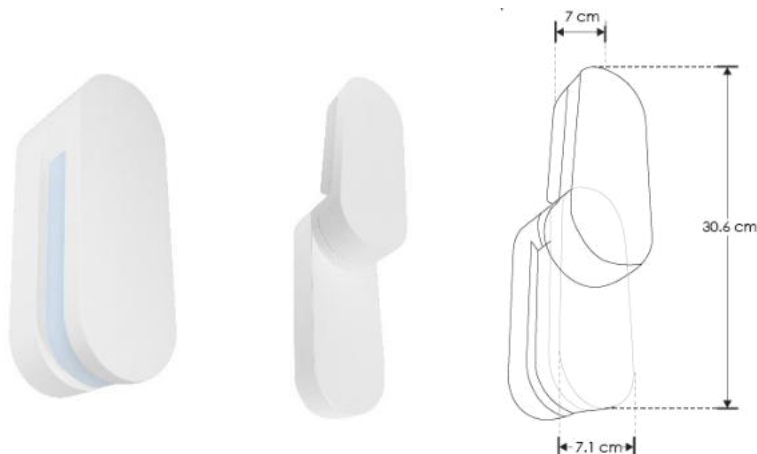

**LUMINARIO DE LED DECORATIVO DE PARED MODELO LED1874MAW**  
**MANUAL DE INSTRUCCIONES Y ESPECIFICACIONES**  
**POR FAVOR LEER EL MANUAL ANTES DE USAR EL PRODUCTO**

Este producto es usado como elemento de iluminación decorativo en muros para uso interior y exterior, tiene ajuste en el cabezal para lograr diferentes efectos de luz.

**a) Estructura y especificaciones**

- Material de construcción: Cuerpo de aluminio, acabado blanco.
- Potencia: 9 W
- Temperatura de color correlacionada: 3 000 K (Blanco cálido).
- Ángulo de apertura: Efecto asimétrico, salida de luz indirecta trasera.
- Flujo luminoso: 560 lm
- CRI 80
- Ángulo de ajuste: 270°

**c) Instalación**

- Quite los 4 tornillos laterales con la llave Allen suministrada.
- Instale dicha tapa en la superficie a montar con los 2 taquetes y tornillos (suministrados), cuidando sacar el cable de alimentación por el empaque de silicón de la tapa trasera, así como de poner la roldana en los tornillos de sujeción como se muestra en el diagrama.
- Conecte la alimentación a los 2 cables del driver mediante la tableta de bornes incluida, más la tierra física (Verifique que la alimentación eléctrica este desconectada al realizar dicha conexión).
- Coloque el luminario sobre la tapa y apriete los tornillos Allen, cuide que el empaque de silicón quede perfectamente colocado para evitar que el agua se introduzca en esta área.
- Encienda y pruebe su funcionamiento.