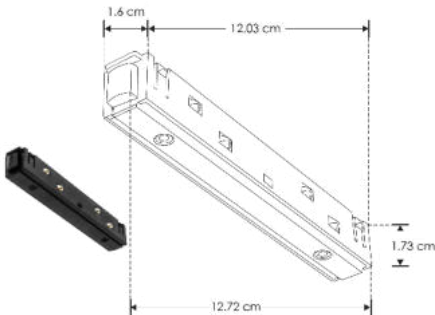

Accesorios compatibles (no incluidos, se venden por separado):

ILUCOMAGHOREMP
Cople horizontal de 90°

ILUCOMAGVEREMP
Cople vertical de 90°.

ILUCOPMAG180
Cople de 180° electricado 48V \equiv ,
4.17A (200W máx).

ILUCOPMAGMMCAB
Cople electricado con cable 48V \equiv ,
4.17A (200W máx).

ILUCOPMAGCAB
Conector con cable 48V \equiv , 4.17A (200W máx).

ILUPS48V100W

ILUPS48V200W

a) Estructura y especificaciones

- Material de construcción: Cuerpo de aluminio acabado negro.
- Grado de protección: IP20 (Para uso en interiores).
- Voltaje de alimentación: 48 V 
- Corriente máxima: 4.17 A (200W máx.)