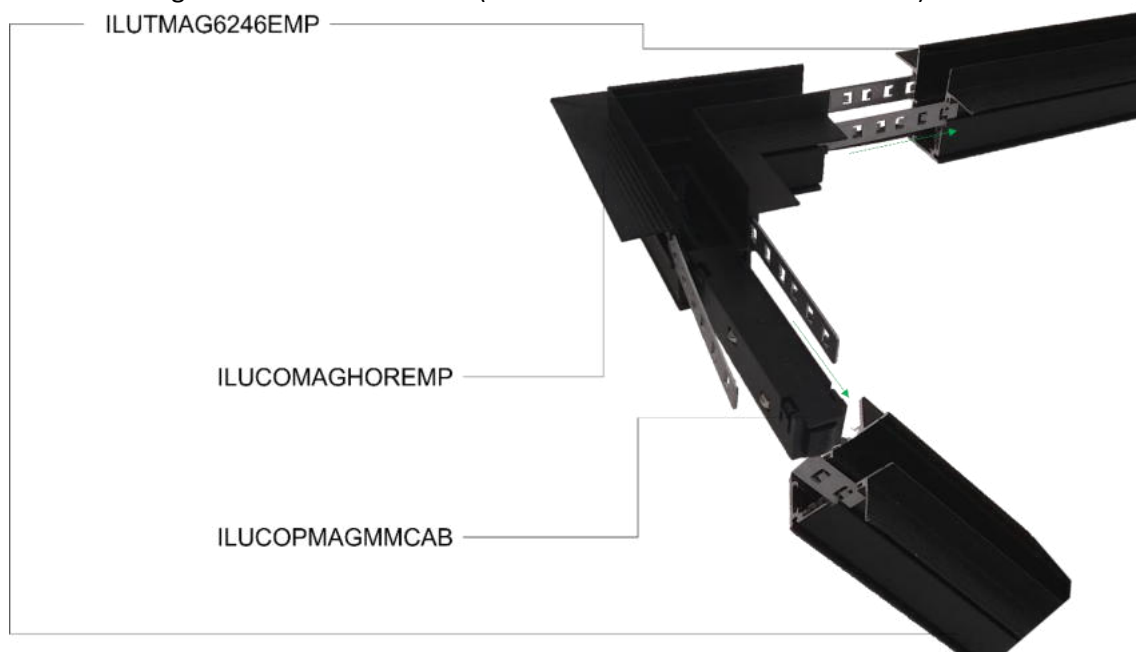

Para hacer ángulos de 90° horizontales (con ILUCOMAGHOREMP no incluido):