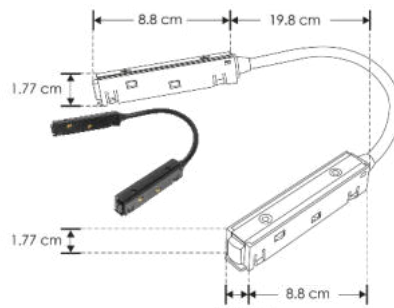

Accesorios compatibles (no incluidos, se venden por separado):

ILUCOMAGHOREMP
Cople horizontal de 90°

ILUCOMAGVEREMP
Cople vertical de 90°.

ILUCOPMAG180
Cople de 180° electricado 48V \equiv ,
4.17A (200W máx).

ILUCOPMAGMMCAB
Cople electricado con cable 48V \equiv ,
4.17A (200W máx).

ILUCOPMAGCAB
Conector con cable 48V \equiv , 4.17A (200W máx).

ILUPS48V100W

ILUPS48V200W

a) Estructura y especificaciones

- Material de construcción: Cuerpo de aluminio acabado negro.
- Grado de protección: IP20 (Para uso en interiores).
- Voltaje de alimentación: 48 V 
- Corriente máxima: 4.17 A (200W máx.)

b) Instalación

Fije el riel a la superficie a instalar usando pijas y taquetes. Coloque las tapas laterales en los extremos del riel. Puede realizar cortes en cualquier punto del riel para ajustar dependiendo de la instalación.