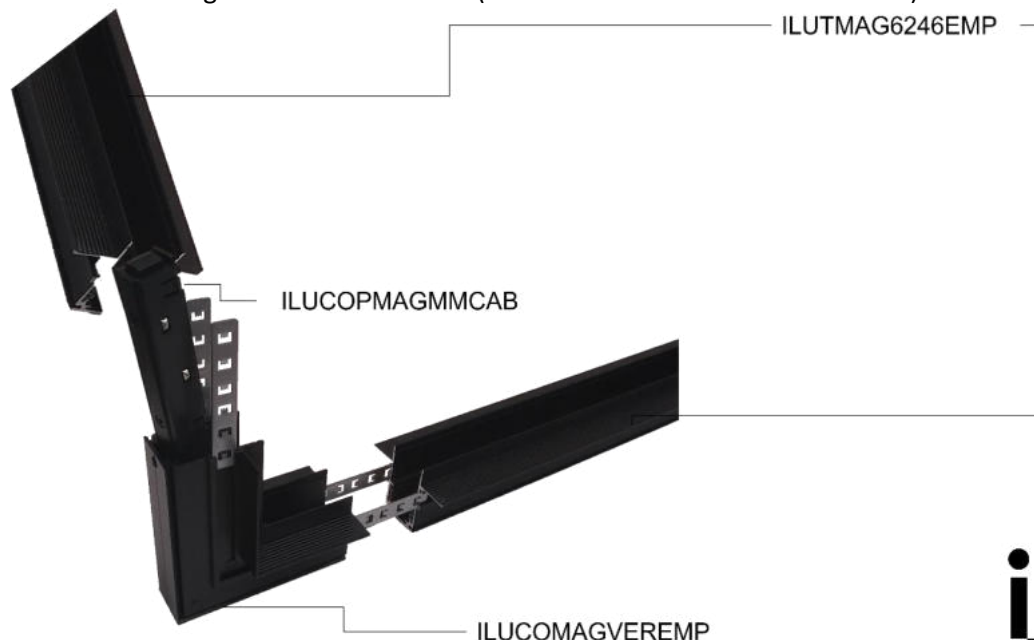

Accesorios compatibles (no incluidos, se venden por separado):

ILUCOMAGHOREMP
Cople horizontal de 90°

ILUCOMAGVEREMP
Cople vertical de 90°.

ILUCOPMAG180
Cople de 180° electricado 48V \equiv ,
4.17A (200W máx).

ILUCOPMAGMMCAB
Cople electricado con cable 48V \equiv ,
4.17A (200W máx).

ILUCOPMAGCAB
Conector con cable 48V \equiv , 4.17A (200W máx).

ILUPS48V100W

ILUPS48V200W

a) Estructura y especificaciones

- Material de construcción: Cuerpo de aluminio acabado negro.
- Grado de protección: IP20 (Para uso en interiores).
- Voltaje de alimentación: 48 V 
- Corriente máxima: 4.17 A (200W máx.)

b) Instalación

Fije el riel a la superficie a instalar usando pijas y taquetes. Coloque las tapas laterales en los extremos del riel. Puede realizar cortes en cualquier punto del riel para ajustar dependiendo de la instalación.

Para hacer ángulos de 90° horizontales (con ILUCOMAGHOREMP no incluido):

Para hacer ángulos de 90° verticales (con ILUCOMAGVEREMP no incluido):

Observaciones y recomendaciones:

- Este producto debe ser instalado y operado por personal calificado.
- Nunca realice conexiones mientras la energía eléctrica está conectada.
- Asegúrese que el grado de protección IP corresponde con la aplicación en la que usará este producto.
- Consulte los manuales de operación de otros productos que se vayan a utilizar en conjunto con éste.
- Si tiene dudas sobre la instalación, uso o funcionamiento de este producto contacte a soporte técnico iLumileds desde iLumileds.com.mx
- No abra o intente reparar este producto.
- Este aparato no se destina para utilizarse por personas (incluyendo niños) cuyas capacidades físicas sensoriales o mentales sean diferentes o sean reducidas o carezcan de experiencia o conocimiento a menos que dichas personas reciban una supervisión o capacitación para el funcionamiento del aparato por una persona responsable de su seguridad.
- Los niños deben supervisarse para asegurarse que ellos no empleen este aparato como un juguete.