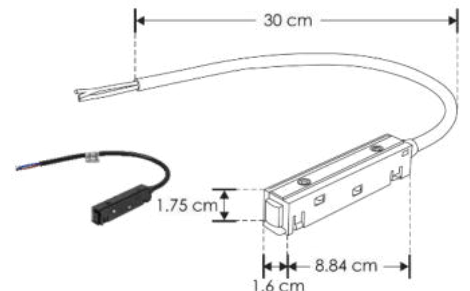

Accesorios compatibles (no incluidos, se venden por separado):

ILUCOMAGHOREMP
Cople horizontal de 90°

ILUCOMAGVEREMP
Cople vertical de 90°.

ILUCOPMAG180
Cople de 180° electricado 48V \equiv ,
4.17A (200W máx).

ILUCOPMAGMMCAB
Cople electricado con cable 48V \equiv ,
4.17A (200W máx).

ILUCOPMAGCAB
Conector con cable 48V \equiv , 4.17A (200W máx).

ILUPS48V100W

ILUPS48V200W

a) Estructura y especificaciones

- Material de construcción: Cuerpo de aluminio acabado negro.
- Grado de protección: IP20 (Para uso en interiores).
- Voltaje de alimentación: 48 V 
- Corriente máxima: 4.17 A (200W máx.)

b) Instalación

Fije el riel a la superficie a instalar usando pijas y taquetes. Coloque las tapas laterales en los extremos del riel. Puede realizar cortes en cualquier punto del riel para ajustar dependiendo de la instalación.