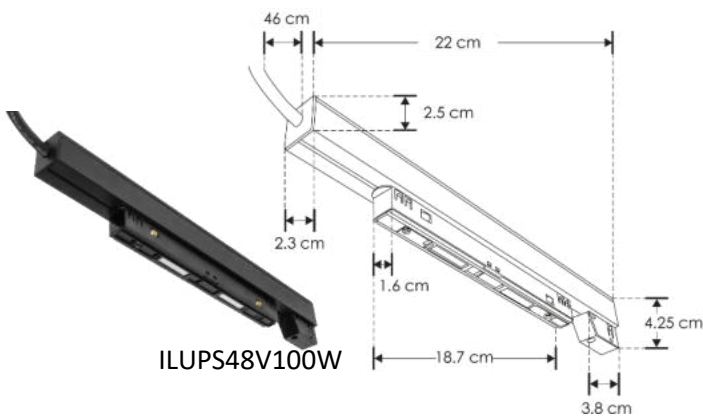

Accesorios compatibles (no incluidos, se venden por separado):

ILUCOMAGHOREMP
Cople horizontal de 90°

ILUCOMAGVEREMP
Cople vertical de 90°.

ILUCOPMAG180
Cople de 180° electricado 48V \equiv ,
4.17A (200W máx).

ILUCOPMAGMMCAB
Cople electricado con cable 48V \equiv ,
4.17A (200W máx).

ILUCOPMAGCAB
Conector con cable 48V \equiv , 4.17A (200W máx).

ILUPS48V100W

ILUPS48V200W

a) Estructura y especificaciones

- Material de construcción: Cuerpo de aluminio acabado negro.
- Grado de protección: IP20 (Para uso en interiores).
- Voltaje de alimentación: 48 V 
- Corriente máxima: 4.17 A (200W máx.)

b) Instalación

Fije el riel a la superficie a instalar usando pijas y taquetes. Coloque las tapas laterales en los extremos del riel. Puede realizar cortes en cualquier punto del riel para ajustar dependiendo de la instalación.