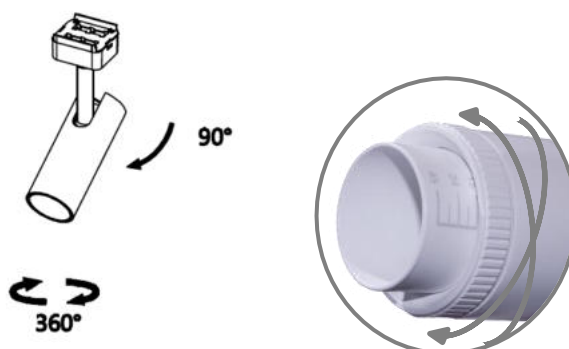

**LUMINARIO LED (PARA MINI RIEL MAGNÉTICO) TIPO SPOT DIRIGIBLE CON ÁNGULO DE APERTURA AJUSTABLE
 MODELO ILUSPOTFOCMR7WB MARCA ILMILEDSD
 MANUAL DE INSTRUCCIONES Y ESPECIFICACIONES.**

POR FAVOR LEER EL MANUAL ANTES DE USAR EL PRODUCTO

NOTA: LAS CARACTERÍSTICAS TÉCNICAS Y ELÉCTRICAS FAVOR DE CONSULTAR EN LA ETIQUETA DE PRODUCTO

a) Estructura y especificaciones

- Material de construcción: Aluminio acabado negro (dependiendo del modelo).
- Ángulo de apertura: 15 - 45 ° (Ajustable)
- CRI: 90
- Grado de protección: IP20 (Para uso en interiores).
- Atenuable (compatible con fuente de poder ILUDA5EN1200W48).

b) Instalación

1. Verifique que la energía eléctrica esté desactivada.
2. Inserte el luminario en el mini riel asegurándose de que haga contacto con las terminales eléctricas. Dirija el luminario para lograr el efecto deseado.
3. Encienda la fuente de poder y pruebe su funcionamiento.