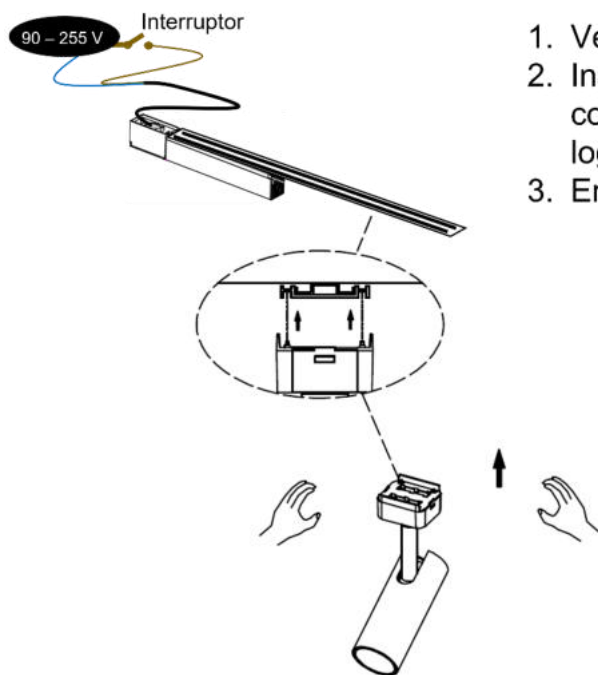

**LUMINARIO LED (PARA MINI RIEL MAGNÉTICO) TIPO SPOT DIRIGIBLE CON ÁNGULO DE APERTURA AJUSTABLE
 MODELO ILUSPOTFOCMR7WB MARCA ILMILEDSD
 MANUAL DE INSTRUCCIONES Y ESPECIFICACIONES.**

POR FAVOR LEER EL MANUAL ANTES DE USAR EL PRODUCTO

NOTA: LAS CARACTERÍSTICAS TÉCNICAS Y ELÉCTRICAS FAVOR DE CONSULTAR EN LA ETIQUETA DE PRODUCTO

a) Estructura y especificaciones

- Material de construcción: Aluminio acabado negro (dependiendo del modelo).
- Ángulo de apertura: 15 - 45 ° (Ajustable)
- CRI: 90
- Grado de protección: IP20 (Para uso en interiores).
- Atenuable (compatible con fuente de poder ILUDA5EN1200W48).

b) Instalación

1. Verifique que la energía eléctrica esté desactivada.
2. Inserte el luminario en el mini riel asegurándose de que haga contacto con las terminales eléctricas. Dirija el luminario para lograr el efecto deseado.
3. Encienda la fuente de poder y pruebe su funcionamiento.