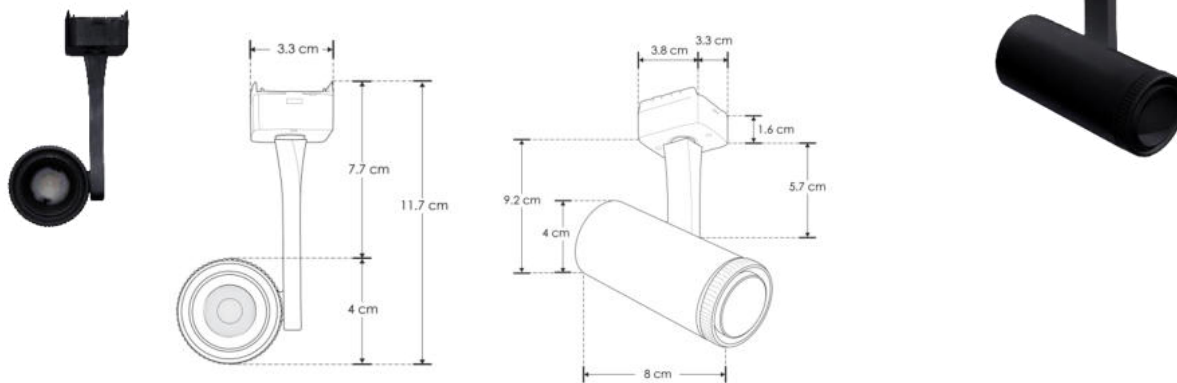

**LUMINARIO LED (PARA MINI RIEL MAGNÉTICO) TIPO SPOT DIRIGIBLE CON ÁNGULO DE APERTURA AJUSTABLE
 MODELO ILUSPOTFOCMR7WB MARCA ILMILEDSD
 MANUAL DE INSTRUCCIONES Y ESPECIFICACIONES.**

POR FAVOR LEER EL MANUAL ANTES DE USAR EL PRODUCTO

NOTA: LAS CARACTERÍSTICAS TÉCNICAS Y ELÉCTRICAS FAVOR DE CONSULTAR EN LA ETIQUETA DE PRODUCTO

a) Estructura y especificaciones

- Material de construcción: Aluminio acabado negro (dependiendo del modelo).
- Ángulo de apertura: 15 - 45 ° (Ajustable)
- CRI: 90
- Grado de protección: IP20 (Para uso en interiores).
- Atenuable (compatible con fuente de poder ILUDA5EN1200W48).