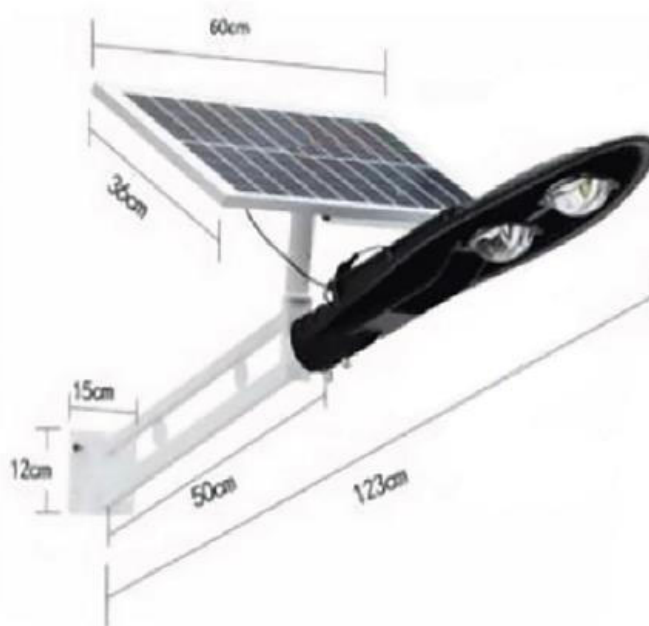

LUMINARIO LED SOLAR TIPO SUBURBANA PARA EXTERIORES
MODELOS ILUSOLLS60W, ILUSOLLS60WW
MARCA ILUMILEDS MANUAL DE INSTRUCCIONES Y ESPECIFICACIONES
POR FAVOR LEER EL MANUAL ANTES DE USAR EL PRODUCTO
(DEPENDIENDO MODELO).

Este producto es usado como elemento de iluminación en andadores, vialidades secundarias, muros, jardines, patios, casetas de vigilancia etc. No requiere de ningún controlador o driver externo.

Estructura y especificaciones

- Material de construcción: Aluminio, cristal templado, tornillería acero inoxidable, acabado gris / negro (pintura electrostática).
- Angulo de Apertura luz: 60° X 120° (tipo II).
- CRI 80
- Temperatura de Color Correlacionada y flujo luminoso:
 - ILUSOLLS60WW 3 000 K (Blanco cálido), 4 800 lm
 - ILUSOLLS60W 6 000 K (Blanco), 5 100 lm
- Grado de protección: IP65 (Para uso en exteriores).
- Potencia de la lámpara: 60W
- Tipo de LED: SMD3030 (60 LEDs).