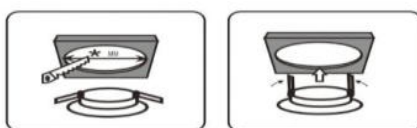

Instrucciones de instalación:

- Gire la tapa frontal del difusor en sentido contrario de las manecillas del reloj para liberarla.

- Inserte la lámpara MR16, GU10 o módulo de LEDs (no incluida) por el frente del difusor.

- Coloque la tapa frontal y gire en sentido de las manecillas del reloj para asegurarla.

- Abra un orificio de 7.3cm en la superficie a instalar.

- Realice las conexiones a la energía eléctrica de la base MR16, GU10 o driver del módulo de LED según sea el caso.