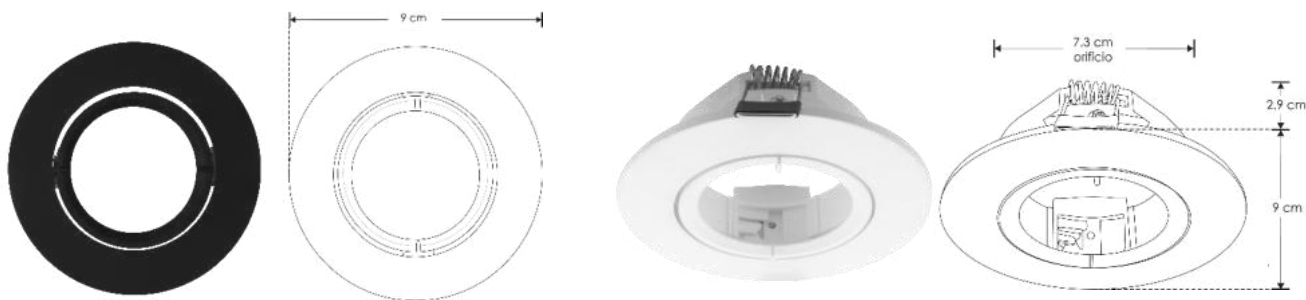

DIFUSOR (PARA LUMINARIO DE LED) MODELOS ILUPCDIRDWE, ILUPCDIRDBE
MANUAL DE INSTRUCCIONES Y ESPECIFICACIONES
POR FAVOR LEER EL MANUAL ANTES DE USAR EL PRODUCTO

Este producto es usado como difusor de lámparas tipo dicroica MR16, GU10 cuyo diámetro sea igual a 5 cm y con módulos de LED (ILUMOD). Para uso en interiores. Incluye base MR16. IP54.

Especificaciones de la base MR16 (Incluida): 277 V ~ (0.28 A) 35 W máx. 50/60 Hz

Material: Policarbonato acabado blanco (ILUPCDIRDWE) y acabado negro (ILUPCDIRDBE)

NOTA: LAS CARACTERÍSTICAS TÉCNICAS Y ELÉCTRICAS FAVOR DE CONSULTAR EN LA ETIQUETA DE PRODUCTO

- Coloque la tapa frontal y gire en sentido de las manecillas del reloj para asegurarla.

- Abra un orificio de 7.3cm en la superficie a instalar.

- Realice las conexiones a la energía eléctrica de la base MR16, GU10 o driver del módulo de LED según sea el caso.