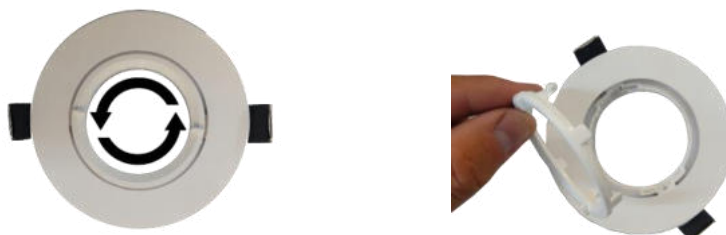

DIFUSOR (PARA LUMINARIO DE LED) MODELOS ILUPCDIRDWE, ILUPCDIRDBE
MANUAL DE INSTRUCCIONES Y ESPECIFICACIONES
POR FAVOR LEER EL MANUAL ANTES DE USAR EL PRODUCTO

Este producto es usado como difusor de lámparas tipo dicroica MR16, GU10 cuyo diámetro sea igual a 5 cm y con módulos de LED (ILUMOD). Para uso en interiores. Incluye base MR16. IP54.

Especificaciones de la base MR16 (Incluida): 277 V ~ (0.28 A) 35 W máx. 50/60 Hz

Material: Policarbonato acabado blanco (ILUPCDIRDWE) y acabado negro (ILUPCDIRDBE)

NOTA: LAS CARACTERÍSTICAS TÉCNICAS Y ELÉCTRICAS FAVOR DE CONSULTAR EN LA ETIQUETA DE PRODUCTO

Instrucciones de instalación:

- Gire la tapa frontal del difusor en sentido contrario de las manecillas del reloj para liberarla.

- Inserte la lámpara MR16, GU10 o módulo de LEDs (no incluida) por el frente del difusor.

- Coloque la tapa frontal y gire en sentido de las manecillas del reloj para asegurarla.

- Abra un orificio de 7.3cm en la superficie a instalar.

- Realice las conexiones a la energía eléctrica de la base MR16, GU10 o driver del módulo de LED según sea el caso.