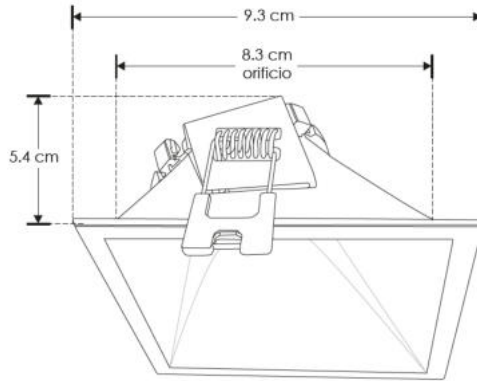

ILUPCBAFLEDCBE

ILUPCBAFLEDCWE

Este producto es usado como difusor de lámparas tipo MR16, GU10 o módulos de LEDs cuyo diámetro sea igual a 5 cm, IP54 para uso en interiores y exteriores. Características de la base incluida: 277 V ~ 50/60 Hz 0.28 A máx. 35W máx.

• Instalación:

Abra el orificio en la superficie a instalar de acuerdo con la información de cada modelo. Inserte la lámpara o modulo en el difusor y conecte a la alimentación eléctrica a la lámpara (usando el conector MR16 (incluido), o conector GU10 (no incluido) en su caso. Ésta deberá de estar apagada. Inserte el difusor en el orificio y asegúrelo con los soportes laterales. Encienda y pruebe su funcionamiento. Consulte el manual de operación y especificaciones de la lámpara a instalar.