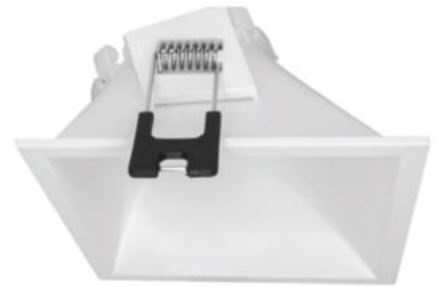

**DIFUSORES TIPO BAFLE PARA LÁMPARA O MÓDULO DE LEDS MODELOS
 ILUPCBAFLEDCWE, ILUPCBAFLEDCBE MARCA ILUMILEDS
 MANUAL DE INSTRUCCIONES Y ESPECIFICACIONES
 POR FAVOR LEER EL MANUAL ANTES DE USAR EL PRODUCTO
 (DEPENDIENDO MODELO).**

ILUPCBAFLEDCBE

ILUPCBAFLEDCWE

Este producto es usado como difusor de lámparas tipo MR16, GU10 o módulos de LEDs cuyo diámetro sea igual a 5 cm, IP54 para uso en interiores y exteriores. Características de la base incluida: 277 V ~ 50/60 Hz 0.28 A máx. 35W máx.

NOTA: LAS CARACTERÍSTICAS TÉCNICAS Y ELÉCTRICAS FAVOR DE CONSULTAR EN LA ETIQUETA DE PRODUCTO. (Características dependiendo modelo).

Para usar en exteriores se recomiendan los modelos ILUMODPC7WWW, ILUMODPC7WW

• Instalación:

Abra el orificio en la superficie a instalar de acuerdo con la información de cada modelo. Inserte la lámpara o modulo en el difusor y conecte a la alimentación eléctrica a la lámpara (usando el conector MR16 (incluido), o conector GU10 (no incluido) en su caso. Ésta deberá de estar apagada. Inserte el difusor en el orificio y asegúrelo con los soportes laterales. Encienda y pruebe su funcionamiento. Consulte el manual de operación y especificaciones de la lámpara a instalar.