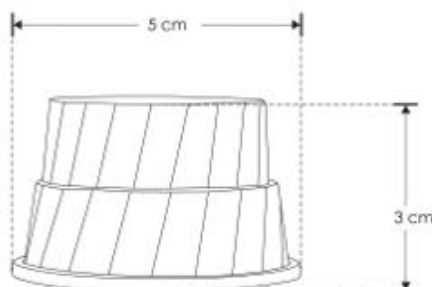

LUMINARIO LED (TIPO MODULO) MODELOS ILUMODPC7WWW, ILUMODPC7WW

MANUAL DE INSTRUCCIONES Y ESPECIFICACIONES

**POR FAVOR LEER EL MANUAL ANTES DE USAR EL PRODUCTO
(DEPENDIENDO MODELO).**