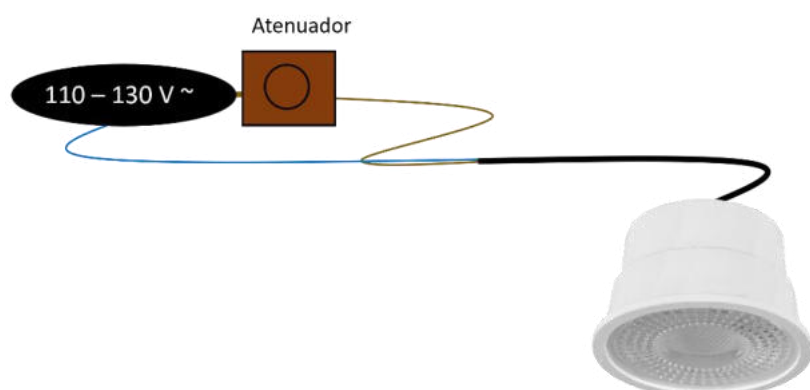

## MANUAL DE INSTRUCCIONES Y ESPECIFICACIONES

**POR FAVOR LEER EL MANUAL ANTES DE USAR EL PRODUCTO  
(DEPENDIENDO MODELO).**

Este producto es usado como elemento de iluminación en casas, comercios, oficinas, etc. con driver (Controlador) integrado. Gran versatilidad ya que encontrará múltiples opciones difusores intercambiables abiertos, Wall-washer, pin-hole etc. Para uso en interior y exterior.

**a) Estructura y especificaciones:**

- Material de construcción: Policarbonato acabado blanco.
- Voltaje de operación: 110-130 V ~ 50/60 Hz (0.06-0.05 A).
- Potencia: 7 W
- Ángulo de apertura: 38° (Este varía de acuerdo con el difusor utilizado).
- Temperatura de color correlacionada: 3 000 K (ILUMODPC7WWW, blanco cálido), 6 500 K (ILUMODPC7WW, blanco).
- Grado de protección: IP54 (Para uso en interiores y exteriores).
- Flujo luminoso: 490 lm ILUMODPC7WWW, 560 lm ILUMODPC7WW
- CRI 90
- Compatible con atenuadores tipo TRIAC de 127 V ~

**NOTA: LAS CARACTERÍSTICAS TÉCNICAS Y ELÉCTRICAS FAVOR DE CONSULTAR EN LA ETIQUETA DE PRODUCTO  
(Características dependiendo modelo).**

**c) Instalación:**

1. Ubique los cables de conexión.
2. Realice las conexiones a la línea eléctrica y aisle perfectamente.
3. Coloque el módulo de LED en el difusor (no incluido).
4. Encienda y pruebe su funcionamiento.