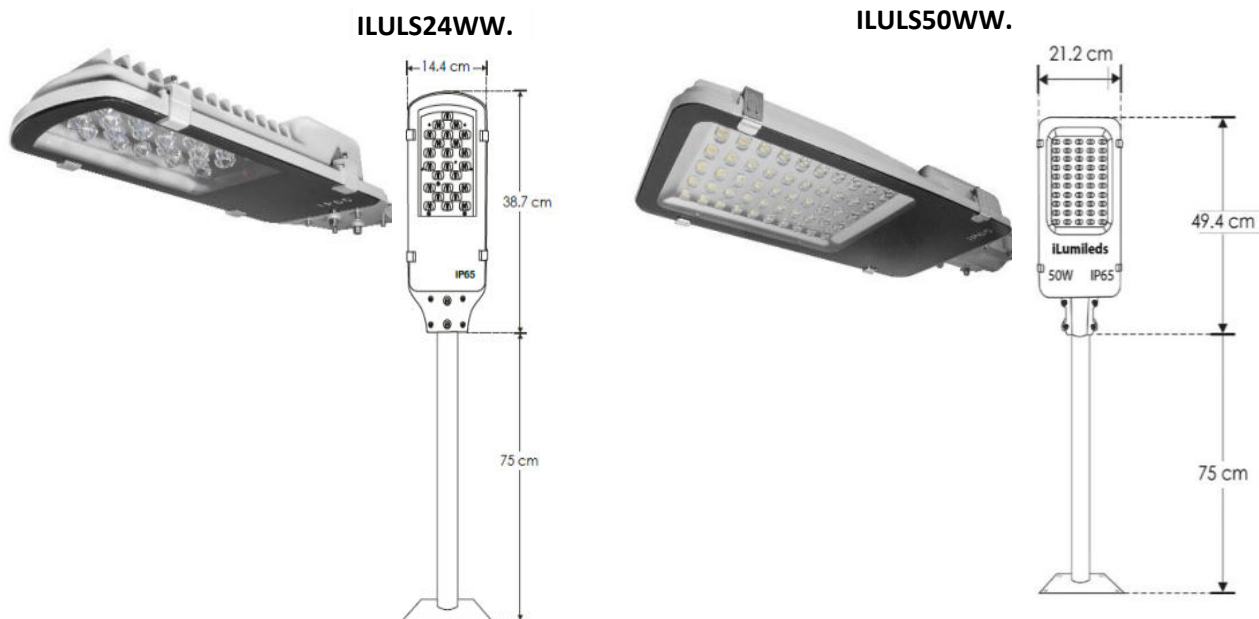

LUMINARIO LED TIPO SUBURBANA PARA EXTERIORES
MODELOS ILULS24WW. , ILULS50WW.
MARCA ILUMILEDS MANUAL DE INSTRUCCIONES Y ESPECIFICACIONES
POR FAVOR LEER EL MANUAL ANTES DE USAR EL PRODUCTO

Este producto es usado como elemento de iluminación en andadores, vialidades secundarias, muros, jardines, patios, casetas de vigilancia etc. No requiere de ningún controlador o driver externo. Incluye poste para instalar.

a) Estructura y especificaciones

- Material de construcción: Aluminio, cristal templado, tornillería acero inoxidable, acabado gris pintura electrostática.
- Angulo de Apertura luz: 60° X 120° (tipo II) con control de luz trasera.
- CRI 80
- El modelo de 50 W tiene una protección por sobrecargas atmosféricas (rayos) de 2 000 V
- Grado de protección: IP65

b) Instalación

- Fije el soporte del tubo al poste, pared o ubicación donde quedara el luminario, apriete firmemente los tornillos del luminario al tubo de instalación, asegurándose que quede perfectamente ensamblado.
- Conecte el equipo a la fuente de alimentación directamente a los cables, fase y neutro y verde con raya amarilla a tierra física.
- No se aflojen las grapas o tornillos del luminario ya que puede romper el sello de agua y perder la garantía.
- Este luminario puede funcionar con CELDA SOLAR (NO incluida) para controlar su apagado y encendido.