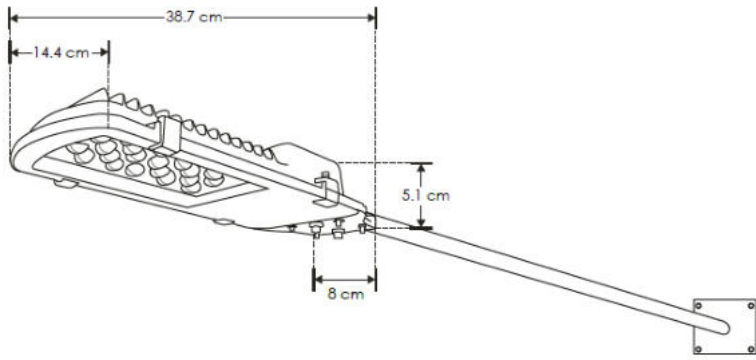

a) Estructura y especificaciones

- Material de construcción: Aluminio, cristal templado, tornillería acero inoxidable, acabado gris pintura electrostática.
- Angulo de Apertura luz: 60° X 120° (tipo II) con control de luz trasera.
- CRI 80
- El modelo de 50 W tiene una protección por sobrecargas atmosféricas (rayos) de 2 000 V
- Grado de protección: IP65

b) Instalación

- Fije el soporte del tubo al poste, pared o ubicación donde quedara el luminario, apriete firmemente los tornillos del luminario al tubo de instalación, asegurándose que quede perfectamente ensamblado.
- Conecte el equipo a la fuente de alimentación directamente a los cables, fase y neutro y verde con raya amarilla a tierra física.
- No se aflojen las grapas o tornillos del luminario ya que puede romper el sello de agua y perder la garantía.
- Este luminario puede funcionar con CELDA SOLAR (NO incluida) para controlar su apagado y encendido.