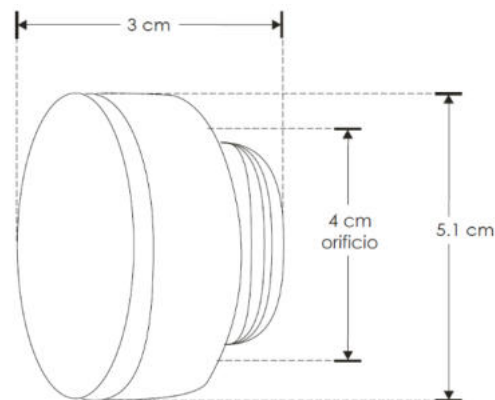

LUMINARIO DE LED PARA EMPOTRAR MODELOS ILULD07446CE, ILULD07446RE

MANUAL DE INSTRUCCIONES Y ESPECIFICACIONES

POR FAVOR LEER EL MANUAL ANTES DE USAR EL PRODUCTO

(DEPENDIENDO MODELO).

ILULD07446RE

ILULD07446CE

Luminario de cortesía para empotrar en pared de 1W blanco cálido para uso en interiores.

a) Estructura y especificaciones:

- Material de construcción: Aluminio acabado blanco, acrílico.
- Voltaje de alimentación: 100-265 V ~ 50/60 Hz (0.01-0.004 A).
- Potencia: 1W
- Grado de protección: IP20 (Uso para interiores).
- Temperatura de Color Correlacionada: 3 000K (Blanco cálido).
-
- Temperatura de operación: -20°C a 40°C
- Flujo luminoso: 70 lm
- Ángulo de apertura: 360° (Efecto simétrico lateral).
- CRI 80

NOTA: LAS CARACTERÍSTICAS TÉCNICAS Y ELÉCTRICAS FAVOR DE CONSULTAR EN LA ETIQUETA DE PRODUCTO (Características dependiendo modelo).

b) Instalación:

- Ubique el área donde se instalará el luminario.
- Marque el diámetro del agujero a abrir de acuerdo con la figura correspondiente al modelo del luminario.
- Abra el agujero, conecte los 2 cables del driver / controlado (Entrada 100-265 V ~), verifique que la energía eléctrica esté desconectada antes de hacer la conexión.
- Aísle perfectamente dicha conexión y pruebe que el luminario encienda.
- Introduzca el luminario en el agujero y asegúrelo con los soportes laterales.