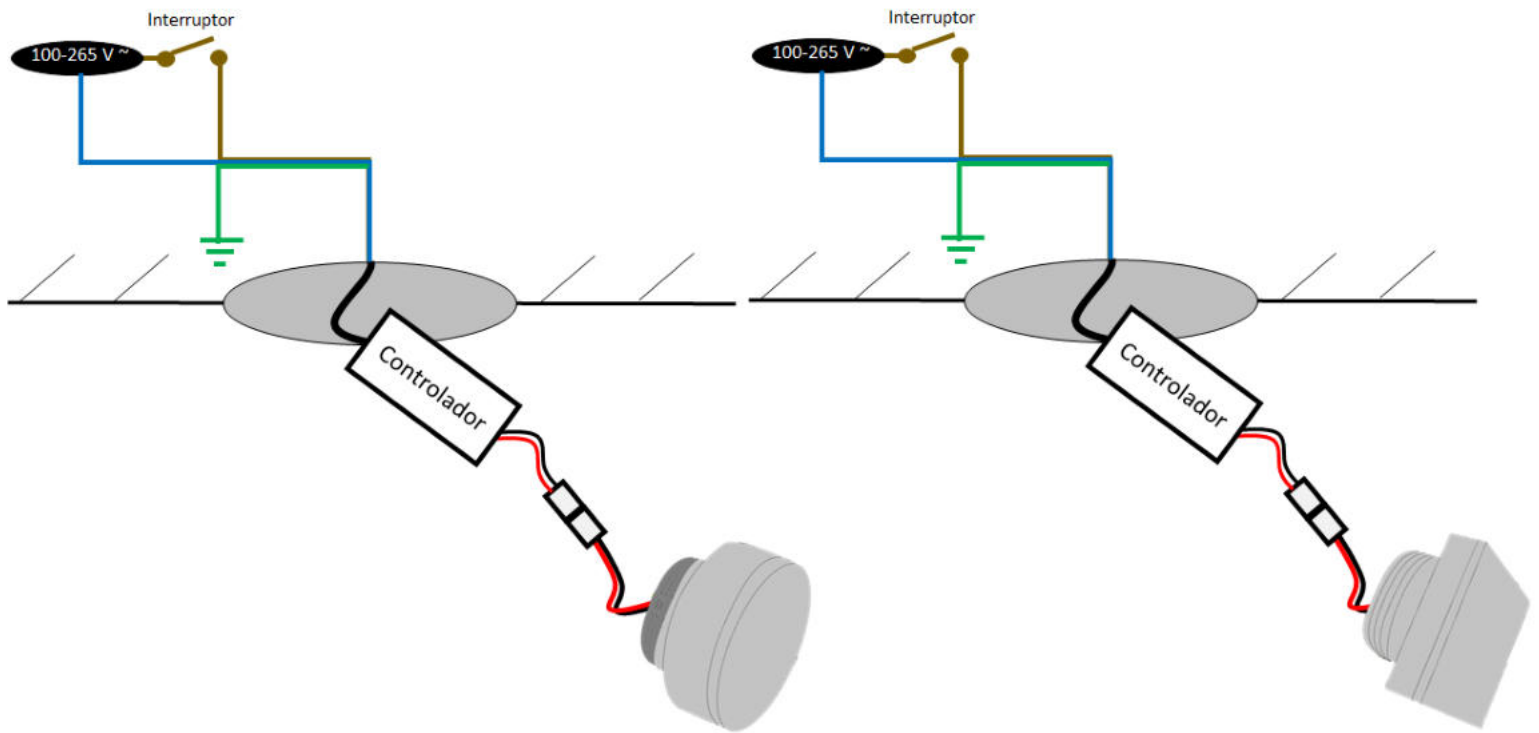

LUMINARIO DE LED PARA EMPOTRAR MODELOS ILULD07446CE, ILULD07446RE

MANUAL DE INSTRUCCIONES Y ESPECIFICACIONES

POR FAVOR LEER EL MANUAL ANTES DE USAR EL PRODUCTO

(DEPENDIENDO MODELO).

ILULD07446RE

ILULD07446CE

Luminario de cortesía para empotrar en pared de 1W blanco cálido para uso en interiores.

a) Estructura y especificaciones:

- Material de construcción: Aluminio acabado blanco, acrílico.
- Voltaje de alimentación: 100-265 V ~ 50/60 Hz (0.01-0.004 A).
- Potencia: 1W
- Grado de protección: IP20 (Uso para interiores).
- Temperatura de Color Correlacionada: 3 000K (Blanco cálido).
-
- Temperatura de operación: -20°C a 40°C
- Flujo luminoso: 70 lm
- Ángulo de apertura: 360° (Efecto simétrico lateral).
- CRI 80

NOTA: LAS CARACTERÍSTICAS TÉCNICAS Y ELÉCTRICAS FAVOR DE CONSULTAR EN LA ETIQUETA DE PRODUCTO (Características dependiendo modelo).

b) Instalación:

- Ubique el área donde se instalará el luminario.
- Marque el diámetro del agujero a abrir de acuerdo con la figura correspondiente al modelo del luminario.
- Abra el agujero, conecte los 2 cables del driver / controlado (Entrada 100-265 V ~), verifique que la energía eléctrica esté desconectada antes de hacer la conexión.
- Aísle perfectamente dicha conexión y pruebe que el luminario encienda.
- Introduzca el luminario en el agujero y asegúrelo con los soportes laterales.