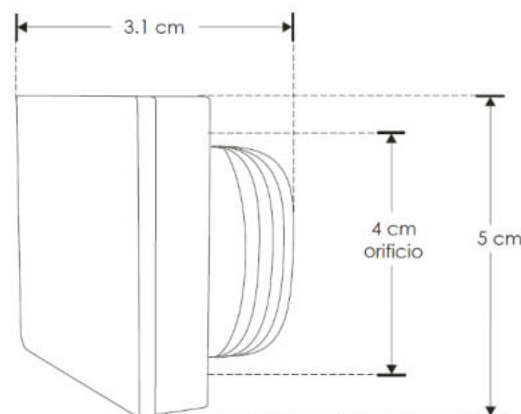

LUMINARIO DE LED PARA EMPOTRAR MODELOS ILULD07446CE, ILULD07446RE

MANUAL DE INSTRUCCIONES Y ESPECIFICACIONES

POR FAVOR LEER EL MANUAL ANTES DE USAR EL PRODUCTO

(DEPENDIENDO MODELO).

ILULD07446RE

ILULD07446CE

Luminario de cortesía para empotrar en pared de 1W blanco cálido para uso en interiores.

a) Estructura y especificaciones:

- Material de construcción: Aluminio acabado blanco, acrílico.
- Voltaje de alimentación: 100-265 V ~ 50/60 Hz (0.01-0.004 A).
- Potencia: 1W
- Grado de protección: IP20 (Uso para interiores).
- Temperatura de Color Correlacionada: 3 000K (Blanco cálido).
-
- Temperatura de operación: -20°C a 40°C
- Flujo luminoso: 70 lm
- Ángulo de apertura: 360° (Efecto simétrico lateral).
- CRI 80

NOTA: LAS CARACTERÍSTICAS TÉCNICAS Y ELÉCTRICAS FAVOR DE CONSULTAR EN LA ETIQUETA DE PRODUCTO (Características dependiendo modelo).

b) Instalación:

- Ubique el área donde se instalará el luminario.
- Marque el diámetro del agujero a abrir de acuerdo con la figura correspondiente al modelo del luminario.
- Abra el agujero, conecte los 2 cables del driver / controlado (Entrada 100-265 V ~), verifique que la energía eléctrica esté desconectada antes de hacer la conexión.
- Aísle perfectamente dicha conexión y pruebe que el luminario encienda.
- Introduzca el luminario en el agujero y asegúrelo con los soportes laterales.