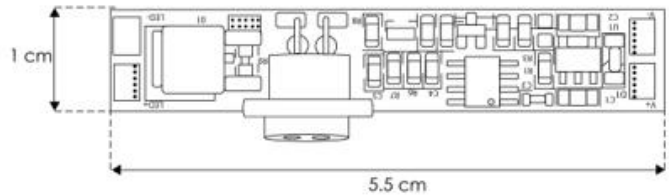

CONTROLADOR DE LEDS (SENSOR INFRARROJO)
MODELO ILUIR007DOOR
MANUAL DE INSTRUCCIONES Y ESPECIFICACIONES
POR FAVOR LEER EL MANUAL ANTES DE USAR EL PRODUCTO

Utilizado como sensor con función de apagado y encendido de tiras extraplanas del tipo monocromático activado con puertas.

NOTA: LAS CARACTERÍSTICAS TÉCNICAS Y ELÉCTRICAS FAVOR DE CONSULTAR EN LA ETIQUETA DE PRODUCTO.

CARACTERISTICAS

- Material de construcción: PCB
- Voltaje de uso: 12 / 24 V \equiv
- Voltaje de salida: 12V \equiv (6 A o 72W), 24V \equiv (6 A o 144W)
- Temperatura de operación: -20 a 50°C
- Clase térmica: 120°C
- Voltaje de circuito abierto: 12 / 24 V \equiv
- Factor de potencia: 1
- Grado de protección: IP20 Para uso en interiores. *Puede usarse en espejos con humedad moderada (baños).*
- Distancia máxima de detección: 3 cm
-