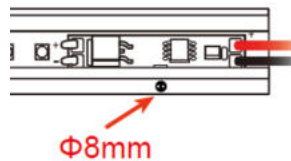

Haga una perforación de 8mm en el lateral del perfil o mica para que el detector quede expuesto:

Observaciones y recomendaciones:

- Mantenga siempre la temperatura de operación del controlador debajo de los 50°C, una temperatura mayor causará daño prematuro.
- No rebase la capacidad máxima de carga mostrada en las especificaciones de este manual de operación.
- Observe la polaridad adecuada al conectar.
- No se use en exteriores o en lugares donde se moje o con humedad alta.
- Nunca utilizar para alimentar otros equipos que no sean de iluminación LED.
- Este aparato no se destina para utilizarse por personas (incluyendo niños) cuyas capacidades físicas sensoriales o mentales sean diferentes o sean reducidas o carezcan de experiencia o conocimiento a menos que dichas personas reciban una supervisión o capacitación para el funcionamiento del aparato por una persona responsable de su seguridad.
- Los niños deben supervisarse para asegurarse que ellos no empleen este aparato como un juguete.
- Para el cambio de lámpara, se debe desenergizar el controlador.
- No se emplean capacitores que contengan bifenilos policlorados (PCB) en la construcción del controlador.
- Controlador diseñado para uso exclusivo en interiores. No atenuar.

No observar e incumplir las recomendaciones descritas en este manual ocasionará la pérdida de garantía.

PÓLIZA DE GARANTÍA

Marca:

Modelo:

Importador: Ilumileds S.A. de C.V. Calz. San Isidro No. 97 Int. 2-2, Col. San Francisco Tetecala, Azcapotzalco, Ciudad de México, México, C.P. 02730. Tel.: (55) 5207 2553

Ilumileds S.A. de C.V. garantiza este producto por 1 año a partir de la fecha de compra en todas y cada una de sus partes y componentes contra cualquier defecto de los materiales y/o mano de obra empleados en su fabricación, sin costo para el consumidor.

Ilumileds, S.A. de C.V. cubrirá los gastos de transportación del producto para lograr el cumplimiento de la garantía dentro de su red de servicio.

Para hacer efectiva la garantía, presente el producto acompañado de esta póliza debidamente sellada por el establecimiento que lo vendió, o la factura, o recibo o comprobante, en el que consten los datos específicos del producto objeto de la compraventa.

El establecimiento en donde el consumidor puede hacer efectiva la garantía, así como adquirir las partes, componentes, consumibles y accesorios: es con el distribuidor autorizado donde el producto fue adquirido o directamente en nuestro centro de servicio ILUMILEDS ubicado en Calle Nubia # 179 Colonia del Recreo C.P. 02070 Azcapotzalco Ciudad de México
Teléfonos: (55) 5208 1209 / (55) 5318 6365 / (55) 2626 4751

El tiempo de reparación de producto no será mayor a 30 días en ningún caso. Excepciones:

La presente garantía no será válida en los siguientes casos: