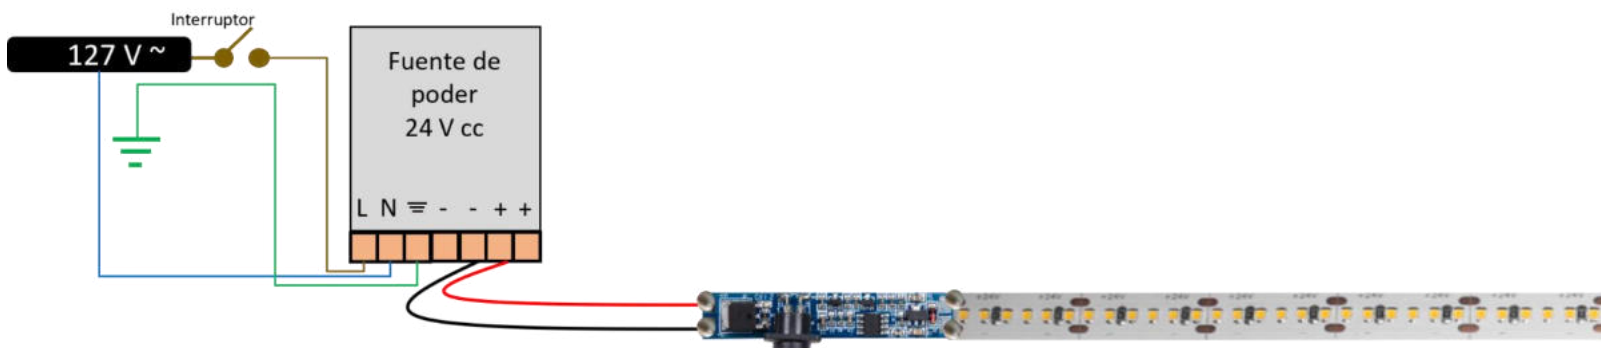

INSTALACION

Realice las conexiones de acuerdo con el siguiente diagrama: