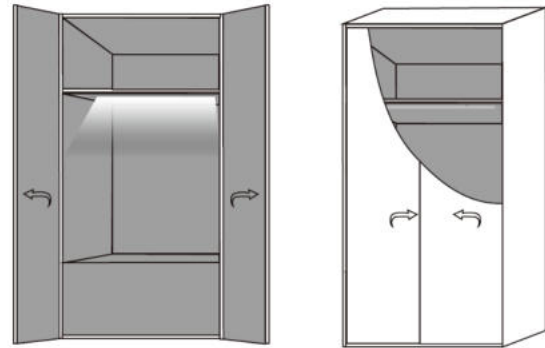

NOTA: LAS CARACTERÍSTICAS TÉCNICAS Y ELÉCTRICAS FAVOR DE CONSULTAR EN LA ETIQUETA DE PRODUCTO.

CARACTERISTICAS

- Material de construcción: PCB
- Voltaje de uso: 12 / 24 V \equiv
- Voltaje de salida: 12V \equiv (6 A o 72W), 24V \equiv (6 A o 144W)
- Temperatura de operación: -20 a 50°C
- Clase térmica: 120°C
- Voltaje de circuito abierto: 12 / 24 V \equiv
- Factor de potencia: 1
- Grado de protección: IP20 Para uso en interiores. *Puede usarse en espejos con humedad moderada (baños).*
- Distancia máxima de detección: 3 cm
-

INSTALACION

Realice las conexiones de acuerdo con el siguiente diagrama:

Haga una perforación de 8mm en el lateral del perfil o mica para que el detector quede expuesto:

Observaciones y recomendaciones:

- Mantenga siempre la temperatura de operación del controlador debajo de los 50°C, una temperatura mayor causará daño prematuro.
- No rebase la capacidad máxima de carga mostrada en las especificaciones de este manual de operación.
- Observe la polaridad adecuada al conectar.
- No se use en exteriores o en lugares donde se moje o con humedad alta.
- Nunca utilizar para alimentar otros equipos que no sean de iluminación LED.
- Este aparato no se destina para utilizarse por personas (incluyendo niños) cuyas capacidades físicas sensoriales o mentales sean diferentes o sean reducidas o carezcan de experiencia o conocimiento a menos que dichas personas reciban una supervisión o capacitación para el funcionamiento del aparato por una persona responsable de su seguridad.
- Los niños deben supervisarse para asegurarse que ellos no empleen este aparato como un juguete.
- Para el cambio de lámpara, se debe desenergizar el controlador.
- No se emplean capacitores que contengan bifenilos policlorados (PCB) en la construcción del controlador.
- Controlador diseñado para uso exclusivo en interiores. No atenuar.