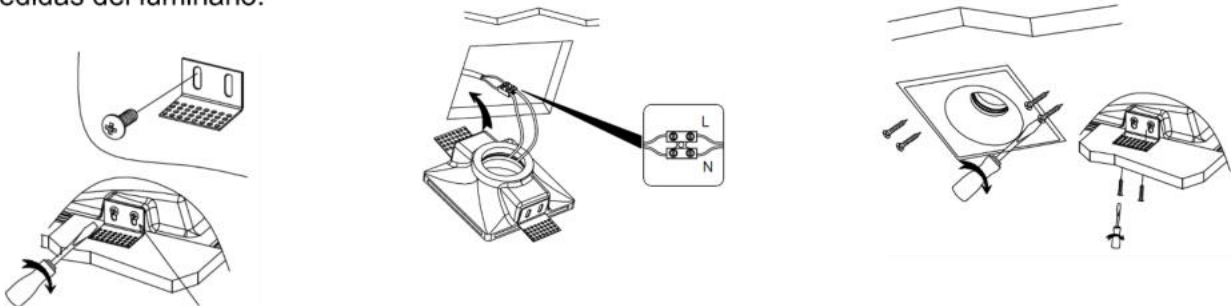

**DIFUSOR (PARA LUMINARIO DE LED)**  
**MODELO ILUEURTRIM6551W MARCA ILUMILED**  
**MANUAL DE INSTRUCCIONES Y ESPECIFICACIONES**  
**POR FAVOR LEER EL MANUAL ANTES DE USAR EL PRODUCTO**

Este producto es usado como difusor para lámparas tipo dicroicas con base GU10  
**NO INCLUYE LÁMPARA.**

- **Material:** Yeso acabado blanco.
- **Tipo de instalación:** Trimless (Sin sujeción visible), para empotrar en techo.
- **Grado de protección:** IP20 (Para uso en interiores).
- **Características de la base GU10 (incluida):** 85 - 277 V ~ 50/60 Hz 25 W máx. (0.29 A máx.).
- **Ángulo de apertura:** 120° (puede variar dependiendo de la lámpara que se instale).

**NOTA: LAS CARACTERÍSTICAS TÉCNICAS Y ELÉCTRICAS FAVOR DE CONSULTAR EN LA ETIQUETA DE PRODUCTO.**

**Instalación:**

1. Verifique que la energía eléctrica esté apagada. Haga un orificio de acuerdo con la forma y medidas del luminario.

2. Coloque los soportes de acuerdo con la profundidad requerida por el material del recubrimiento final.

3. Realice las conexiones de la línea eléctrica a los bornes del luminario.

3. Fije el luminario a la superficie usando pijas de cabeza plana para que queden completamente al ras.