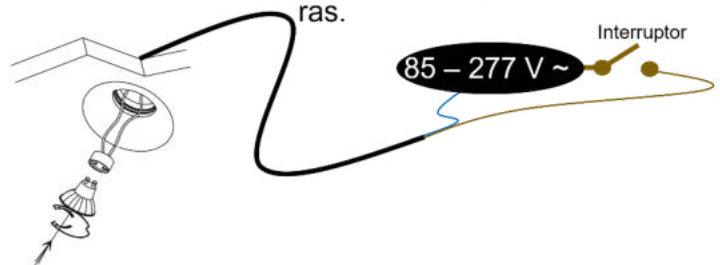

Coloque la lámpara (no incluida) en la base. Encienda y pruebe el funcionamiento