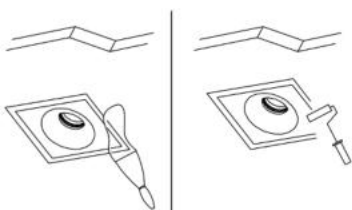

- **Material:** Yeso acabado blanco.
- **Tipo de instalación:** Trimless (Sin sujeción visible), para empotrar en techo.
- **Grado de protección:** IP20 (Para uso en interiores).
- **Características de la base GU10 (incluida):** 85 - 277 V ~ 50/60 Hz 25 W máx. (0.29 A máx.).
- **Ángulo de apertura:** 120° (puede variar dependiendo de la lámpara que se instale).

**NOTA: LAS CARACTERÍSTICAS TÉCNICAS Y ELÉCTRICAS FAVOR DE CONSULTAR EN LA ETIQUETA DE PRODUCTO.**

**Instalación:**

1. Verifique que la energía eléctrica esté apagada. Haga un orificio de acuerdo con la forma y medidas del luminario.

2. Coloque los soportes de acuerdo con la profundidad requerida por el material del recubrimiento final.

3. Realice las conexiones de la línea eléctrica a los bornes del luminario.

3. Fije el luminario a la superficie usando pijas de cabeza plana para que queden completamente al ras.