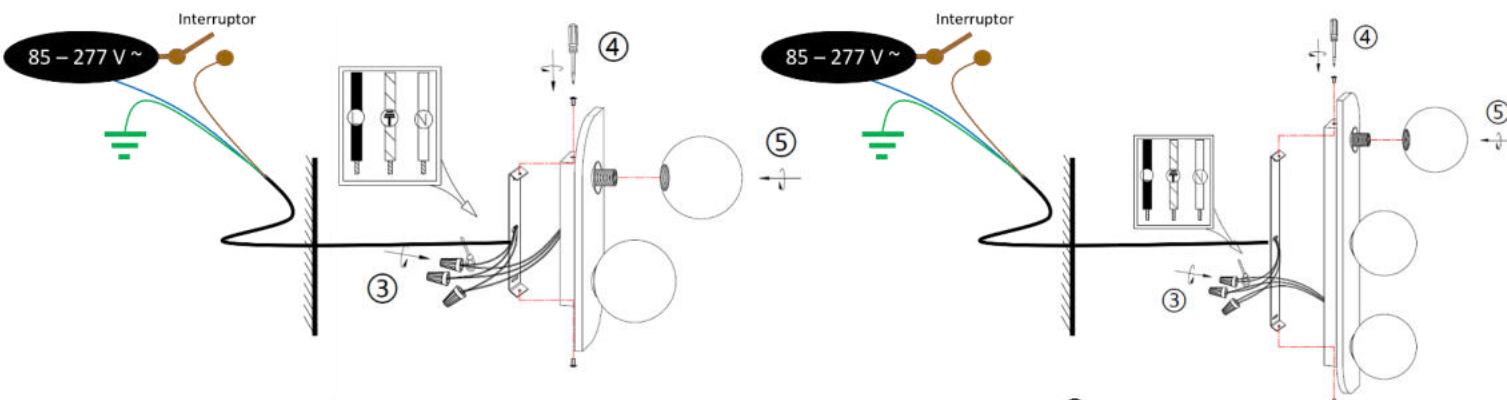

1. Apague la energía eléctrica.
2. Coloque taquetes en la superficie a instalar, pase los cables de alimentación y coloque la base de sujeción.
3. Realice las conexiones y aisle perfectamente.
4. Fije el luminario en la base.
5. Coloque las lámparas G9 (no incluidas) y coloque las esferas.

Encienda la energía eléctrica y pruebe el funcionamiento.