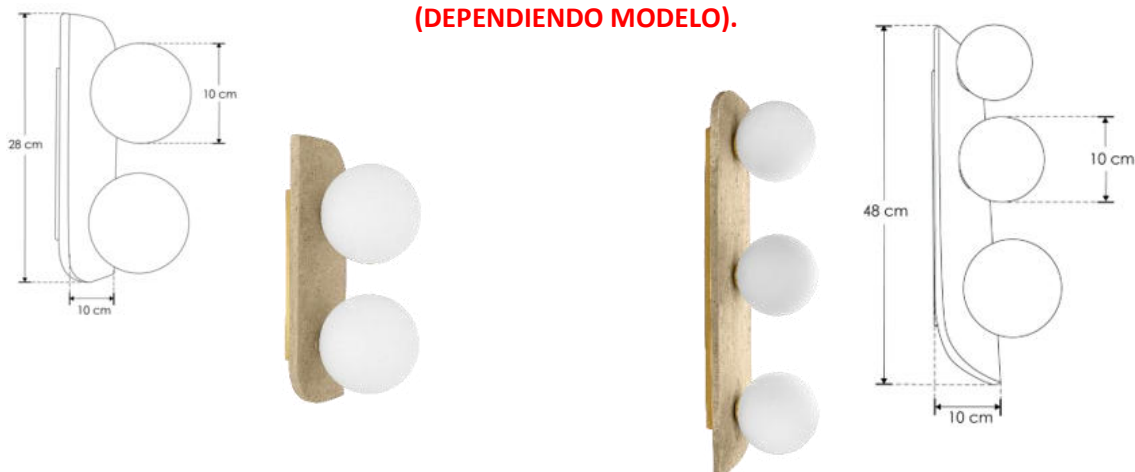

LUMINARIO DE LED PARA SOBREPONER EN PARED O TECHO (NO INCLUYE LÁMPARAS)

MODELOS ILUEURPT2ESFG9TB, ILUEURPT3ESFG9TB

MANUAL DE INSTRUCCIONES Y ESPECIFICACIONES

POR FAVOR LEER EL MANUAL ANTES DE USAR EL PRODUCTO

(DEPENDIENDO MODELO).

Este producto es utilizado como elemento de iluminación sobrepuesto en muro o techo, incluye dos / tres bases G9 (dependiendo del modelo, no incluye lámpara).

NOTA: LAS CARACTERÍSTICAS TÉCNICAS Y ELÉCTRICAS FAVOR DE CONSULTAR EN LA ETIQUETA DE PRODUCTO.
(Características dependiendo modelo).

Especificaciones:

- Material de construcción: Travertino acabado beige con esferas de cristal difuso.
- Tipo de base: Base G9 de hasta 15 W máximo cada una
- Ángulo de apertura: 360° (Puede variar dependiendo de la lámpara que se le instale).
- Grado de protección: IP20 (Para uso en interiores).
- Tipo de instalación: Sobreponer en pared o techo.
- Especificaciones eléctricas:
 - ILUEURPT2ESFG9TB: 85 – 277 V ~ 50/60 Hz 30 W (0.35 – 0.11 A).
 - ILUEURPT3ESFG9TB: 85 – 277 V ~ 50/60 Hz 45 W (0.53 – 0.16 A).

Instalación.

1. Apague la energía eléctrica.
2. Coloque taquetes en la superficie a instalar, pase los cables de alimentación y coloque la base de sujeción.
3. Realice las conexiones y aisle perfectamente.
4. Fije el luminario en la base.
5. Coloque las lámparas G9 (no incluidas) y coloque las esferas.