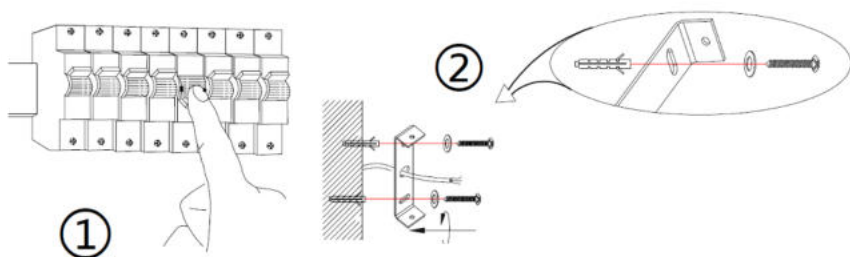

Instalación.