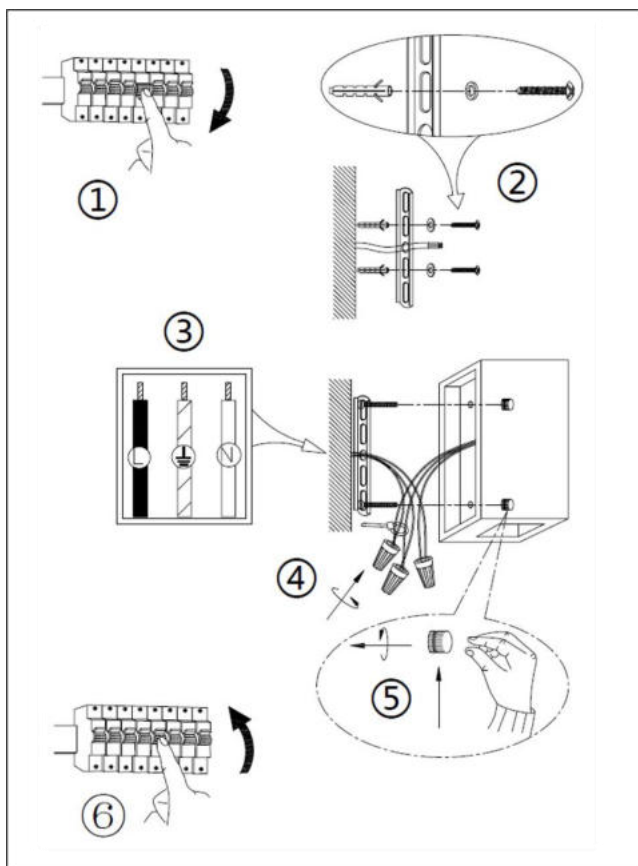

ILUEURP12123WWWTB

ILUEURP8X163WWWTB

Este producto es utilizado como elemento de iluminación decorativo en muros para uso interior y exterior.

**a) Estructura y especificaciones**

- Material de construcción: Travertino acabado beige.
- Temperatura de Color Correlacionada: 3 000 K (Blanco cálido).
- Ángulo de apertura: 120° (Luz directa e indirecta hacia arriba y hacia abajo).
- CRI 80
- Grado de protección: IP54 (Para uso en interiores y exteriores).
- Voltaje de alimentación: 85 – 265 V ~ 50/60 Hz (0.04 – 0.01 A).
- Potencia: 3 W
- Flujo luminoso: 210 lm

**NOTA: LAS CARACTERÍSTICAS TÉCNICAS Y ELÉCTRICAS FAVOR DE CONSULTAR EN LA ETIQUETA DE PRODUCTO.  
(Características dependiendo modelo).**

**Instalación**

1. Apague la energía eléctrica.
2. Coloque la base de sujeción en el muro y pase los cables de alimentación.
3. Identifique los cables de alimentación.
4. Realice las conexiones y aíse perfectamente.
5. Fije el luminario en la base.
6. Encienda la energía eléctrica y pruebe el funcionamiento.