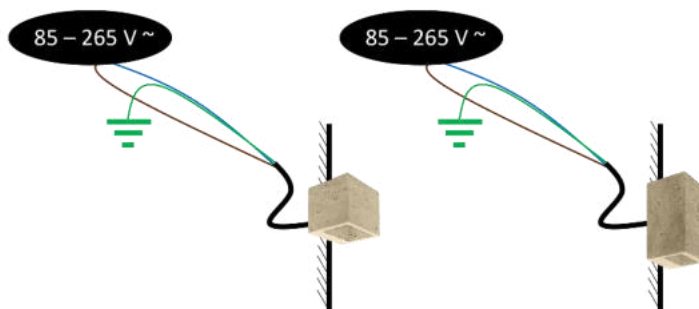

ILUEURP12123WWWTB

ILUEURP8X163WWWTB

Este producto es utilizado como elemento de iluminación decorativo en muros para uso interior y exterior.

**a) Estructura y especificaciones**

- Material de construcción: Travertino acabado beige.
- Temperatura de Color Correlacionada: 3 000 K (Blanco cálido).
- Ángulo de apertura: 120° (Luz directa e indirecta hacia arriba y hacia abajo).
- CRI 80
- Grado de protección: IP54 (Para uso en interiores y exteriores).
- Voltaje de alimentación: 85 – 265 V ~ 50/60 Hz (0.04 – 0.01 A).
- Potencia: 3 W
- Flujo luminoso: 210 lm

**NOTA: LAS CARACTERÍSTICAS TÉCNICAS Y ELÉCTRICAS FAVOR DE CONSULTAR EN LA ETIQUETA DE PRODUCTO.  
(Características dependiendo modelo).**

**Instalación**

1. Apague la energía eléctrica.
2. Coloque la base de sujeción en el muro y pase los cables de alimentación.
3. Identifique los cables de alimentación.
4. Realice las conexiones y aíse perfectamente.
5. Fije el luminario en la base.
6. Encienda la energía eléctrica y pruebe el funcionamiento.