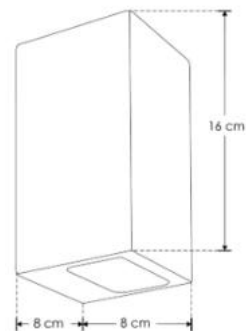

ILUEURP8X163WWWTB