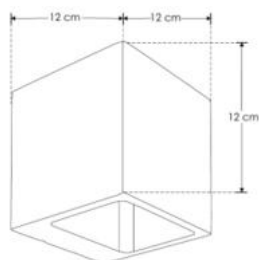

ILUEURP12123WWWTB

ILUEURP8X163WWWTB

Este producto es utilizado como elemento de iluminación decorativo en muros para uso interior y exterior.

**a) Estructura y especificaciones**

- Material de construcción: Travertino acabado beige.
- Temperatura de Color Correlacionada: 3 000 K (Blanco cálido).
- Ángulo de apertura: 120° (Luz directa e indirecta hacia arriba y hacia abajo).
- CRI 80
- Grado de protección: IP54 (Para uso en interiores y exteriores).
- Voltaje de alimentación: 85 – 265 V ~ 50/60 Hz (0.04 – 0.01 A).
- Potencia: 3 W
- Flujo luminoso: 210 lm