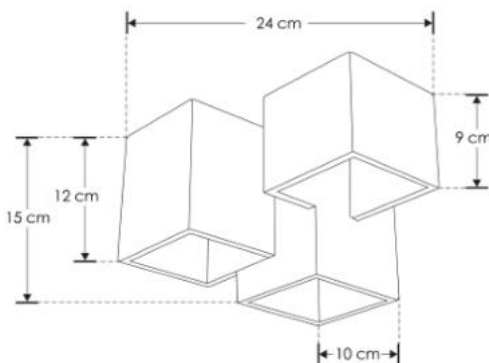

ILUEUR6009CG

Concreto acabado gris

ILUEUR6009YW

Yeso acabado blanco

Este producto se usa como elemento de iluminación sobrepuesto en techo, incluye 3 bases GU10 (no incluye lámpara). Características eléctricas: 100 - 277 V ~ 50/60Hz, 75 W (0.75 A) máximo.

NOTA: LAS CARACTERÍSTICAS TÉCNICAS Y ELÉCTRICAS FAVOR DE CONSULTAR EN LA ETIQUETA DE PRODUCTO.
(Características dependiendo modelo).

Especificaciones:

- Material de construcción: Yeso acabado blanco / Concreto acabado gris (Dependiendo del modelo).
- Tipo de base: 3 Bases GU10 de hasta 25 W máximo cada una.
- Ángulo de apertura: 120° (Puede variar dependiendo de la lámpara que se le instale).
- Grado de protección: IP20 (Para uso en interiores).
- Tipo de instalación: Sobreponer en techo.