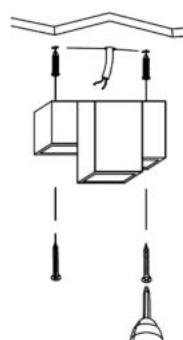

NOTA: LAS CARACTERÍSTICAS TÉCNICAS Y ELÉCTRICAS FAVOR DE CONSULTAR EN LA ETIQUETA DE PRODUCTO.
(Características dependiendo modelo).

Especificaciones:

- Material de construcción: Yeso acabado blanco / Concreto acabado gris (Dependiendo del modelo).
- Tipo de base: 3 Bases GU10 de hasta 25 W máximo cada una.
- Ángulo de apertura: 120° (Puede variar dependiendo de la lámpara que se le instale).
- Grado de protección: IP20 (Para uso en interiores).
- Tipo de instalación: Sobreponer en techo.

Instalación.**1. Apague la energía eléctrica**

2. Ubique el área donde instalará el luminario y pase los cables de alimentación. Conecte los cables de alimentación en los bornes del luminario

3. Fije el luminario en el techo