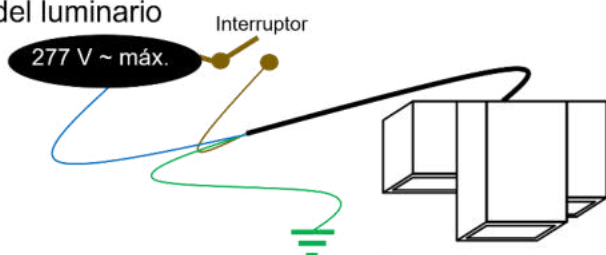

LUMINARIO DE LED PARA SOBREPONER EN TECHO (NO INCLUYE LÁMPARA)

MODELOS ILUEUR6009YW, ILUEUR6009CG

MANUAL DE INSTRUCCIONES Y ESPECIFICACIONES

POR FAVOR LEER EL MANUAL ANTES DE USAR EL PRODUCTO

(DEPENDIENDO MODELO).

Concreto acabado gris

Yeso acabado blanco

Este producto se usa como elemento de iluminación sobrepuesto en techo, incluye 3 bases GU10 (no incluye lámpara). Características eléctricas: 100 - 277 V ~ 50/60Hz, 75 W (0.75 A) máximo.

NOTA: LAS CARACTERÍSTICAS TÉCNICAS Y ELÉCTRICAS FAVOR DE CONSULTAR EN LA ETIQUETA DE PRODUCTO.
(Características dependiendo modelo).

Especificaciones:

- Material de construcción: Yeso acabado blanco / Concreto acabado gris (Dependiendo del modelo).
- Tipo de base: 3 Bases GU10 de hasta 25 W máximo cada una.
- Ángulo de apertura: 120° (Puede variar dependiendo de la lámpara que se le instale).
- Grado de protección: IP20 (Para uso en interiores).
- Tipo de instalación: Sobreponer en techo.

Instalación.

1. Apague la energía eléctrica

2. Ubique el área donde instalará el luminario y pase los cables de alimentación. Conecte los cables de alimentación en los bornes del luminario

3. Fije el luminario en el techo

4. Coloque las lámparas GU10 (No incluidas)

5. Encienda el luminario y pruebe su funcionamiento.