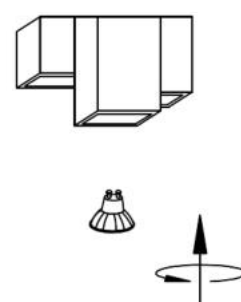

5. Encienda el luminario y pruebe su funcionamiento.