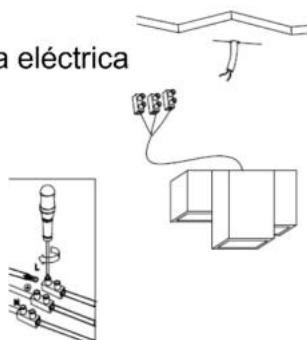

LUMINARIO DE LED PARA SOBREPONER EN TECHO (NO INCLUYE LÁMPARA)**MODELOS ILUEUR6009YW, ILUEUR6009CG****MANUAL DE INSTRUCCIONES Y ESPECIFICACIONES****POR FAVOR LEER EL MANUAL ANTES DE USAR EL PRODUCTO****(DEPENDIENDO MODELO).**

ILUEUR6009CG

Concreto acabado gris

ILUEUR6009YW

Yeso acabado blanco

Este producto se usa como elemento de iluminación sobrepuesto en techo, incluye 3 bases GU10 (no incluye lámpara). Características eléctricas: 100 - 277 V ~ 50/60Hz, 75 W (0.75 A) máximo.

NOTA: LAS CARACTERÍSTICAS TÉCNICAS Y ELÉCTRICAS FAVOR DE CONSULTAR EN LA ETIQUETA DE PRODUCTO.
(Características dependiendo modelo).

Especificaciones:

- Material de construcción: Yeso acabado blanco / Concreto acabado gris (Dependiendo del modelo).
- Tipo de base: 3 Bases GU10 de hasta 25 W máximo cada una.
- Ángulo de apertura: 120° (Puede variar dependiendo de la lámpara que se le instale).
- Grado de protección: IP20 (Para uso en interiores).
- Tipo de instalación: Sobreponer en techo.

Instalación.**1. Apague la energía eléctrica**

2. Ubique el área donde instalará el luminario y pase los cables de alimentación. Conecte los cables de alimentación en los bornes del luminario

3. Fije el luminario en el techo