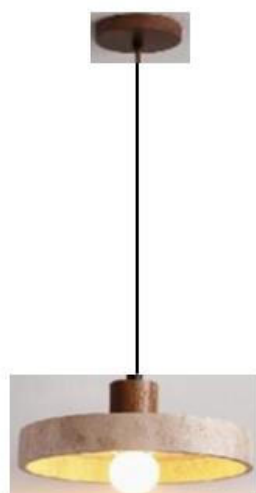

LUMINARIO DE LED MODELO ILUEUR41956TB MARCA ILUMILEDS
MANUAL DE INSTRUCCIONES Y ESPECIFICACIONES
**POR FAVOR LEER EL MANUAL ANTES DE USAR EL PRODUCTO
(DEPENDIENDO MODELO).**

Este producto es usado como elemento de iluminación en techo, para uso interior, con base E27 de hasta 40W (no incluye lámpara).

a) Estructura y especificaciones

- Material de construcción: Travertino acabado beige con canope de madera.
- Ángulo de apertura: 360° (Puede variar dependiendo de la lámpara que se le instale).
- Grado de protección: IP20 (Para uso en interiores).
- Voltaje de alimentación: 100 - 265 V ~ máx. 50/60 Hz (0.40 – 0.15 A).
- Potencia: 40 W máx.