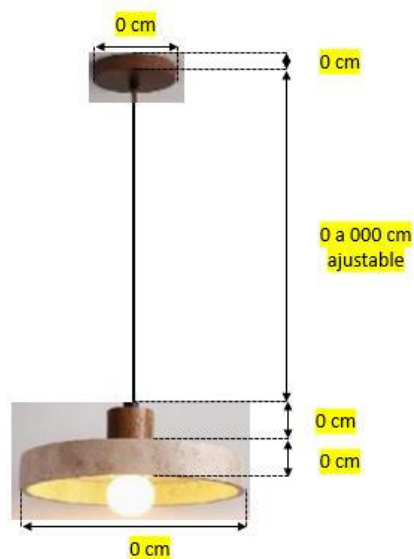

LUMINARIO DE LED MODELO ILUEUR41956TB MARCA ILUMILEDS
MANUAL DE INSTRUCCIONES Y ESPECIFICACIONES
**POR FAVOR LEER EL MANUAL ANTES DE USAR EL PRODUCTO
(DEPENDIENDO MODELO).**

Este producto es usado como elemento de iluminación en techo, para uso interior, con base E27 de hasta 40W (no incluye lámpara).

a) Estructura y especificaciones

- Material de construcción: Travertino acabado beige con canope de madera.
- Ángulo de apertura: 360° (Puede variar dependiendo de la lámpara que se le instale).
- Grado de protección: IP20 (Para uso en interiores).
- Voltaje de alimentación: 100 - 265 V ~ máx. 50/60 Hz (0.40 – 0.15 A).
- Potencia: 40 W máx.