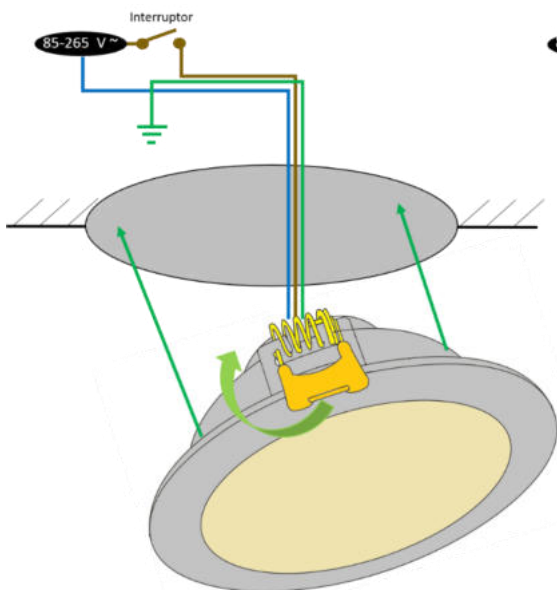

LUMINARIO DE LED (DOWN-LIGHT PARA EMPOTRAR) MODELO ILUDOWNP9WWWE

MARCA ILUMILEDs MANUAL DE INSTRUCCIONES Y ESPECIFICACIONES.

POR FAVOR LEER EL MANUAL ANTES DE USAR EL PRODUCTO

(DEPENDIENDO MODELO).

Compatible con botes integrales (vea anexo)

Luminario de empotrar, utilizado como elemento de iluminación en casas, comercios, oficinas, etc. No requiere de ningún controlador (Driver incluido).

a) Estructura y especificaciones

- Material de construcción: Policarbonato acabado blanco. Difusor de policarbonato.
- Angulo de Apertura: 120°
- Tipo de LED: De montaje superficial (SMD).
- Grado de protección: IP54 (Uso para interiores y exteriores).
- CRI 80

NOTA: LAS CARACTERÍSTICAS TÉCNICAS Y ELÉCTRICAS FAVOR DE CONSULTAR EN LA ETIQUETA DE PRODUCTO

(Características dependiendo modelo).

MODELO	TAMAÑO DIÁMETRO Y ALTURA [cm]	DIÁMETRO DE ORIFICO [cm]	VOLTAJE DE ENTRADA [V ~]	FRECUENCIA [Hz]	CORRIENTE DE ENTRADA [A]	FLUJO LUMINOSO [lm]	POTENCIA [W]	TEMPERATURA DE COLOR CORRELACIONADA
ILUDOWNP9WWWE	16.5*5	11.5	85-265	50/60	0.1-0.03	630	9	3 000 K (blanco cálido)

b) Instalación

Apague la energía eléctrica y conecte los cables del luminario. Aísle perfectamente. Para instalar en plafón haga un orificio de acuerdo con las dimensiones de cada modelo y coloque el luminario asegurándolo con los soportes laterales. Para instalar en bote integral presione los soportes laterales introduzca el luminario y gire para dejarlo fijo. Encienda el luminario y pruebe su funcionamiento.