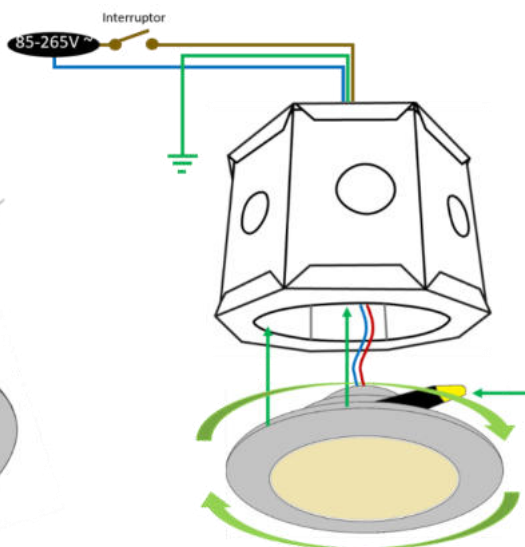

LUMINARIO DE LED (DOWN-LIGHT PARA EMPOTRAR) MODELO ILUDOWNP9WWWE

MARCA ILUMILEDs MANUAL DE INSTRUCCIONES Y ESPECIFICACIONES.

POR FAVOR LEER EL MANUAL ANTES DE USAR EL PRODUCTO

(DEPENDIENDO MODELO).

Compatible con botes integrales (vea anexo)

Luminario de empotrar, utilizado como elemento de iluminación en casas, comercios, oficinas, etc. No requiere de ningún controlador (Driver incluido).

a) Estructura y especificaciones

- Material de construcción: Policarbonato acabado blanco. Difusor de policarbonato.
- Angulo de Apertura: 120°
- Tipo de LED: De montaje superficial (SMD).
- Grado de protección: IP54 (Uso para interiores y exteriores).
- CRI 80

NOTA: LAS CARACTERÍSTICAS TÉCNICAS Y ELÉCTRICAS FAVOR DE CONSULTAR EN LA ETIQUETA DE PRODUCTO

(Características dependiendo modelo).

MODELO	TAMAÑO DIÁMETRO Y ALTURA [cm]	DIÁMETRO DE ORIFICO [cm]	VOLTAJE DE ENTRADA [V ~]	FRECUENCIA [Hz]	CORRIENTE DE ENTRADA [A]	FLUJO LUMINOSO [lm]	POTENCIA [W]	TEMPERATURA DE COLOR CORRELACIONADA
ILUDOWNP9WWWE	16.5*5	11.5	85-265	50/60	0.1-0.03	630	9	3 000 K (blanco cálido)

b) Instalación

Apague la energía eléctrica y conecte los cables del luminario. Aísle perfectamente. Para instalar en plafón haga un orificio de acuerdo con las dimensiones de cada modelo y coloque el luminario asegurándolo con los soportes laterales. Para instalar en bote integral presione los soportes laterales introduzca el luminario y gire para dejarlo fijo. Encienda el luminario y pruebe su funcionamiento.