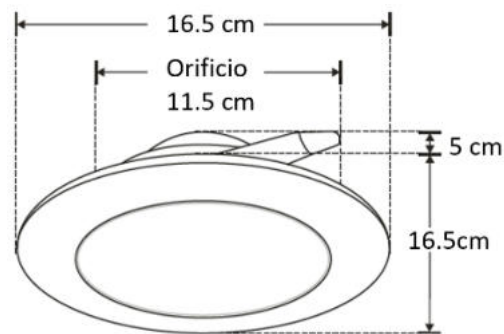

LUMINARIO DE LED (DOWN-LIGHT PARA EMPOTRAR) MODELO ILUDOWNP9WWWE

MARCA ILUMILEDs MANUAL DE INSTRUCCIONES Y ESPECIFICACIONES.

POR FAVOR LEER EL MANUAL ANTES DE USAR EL PRODUCTO

(DEPENDIENDO MODELO).