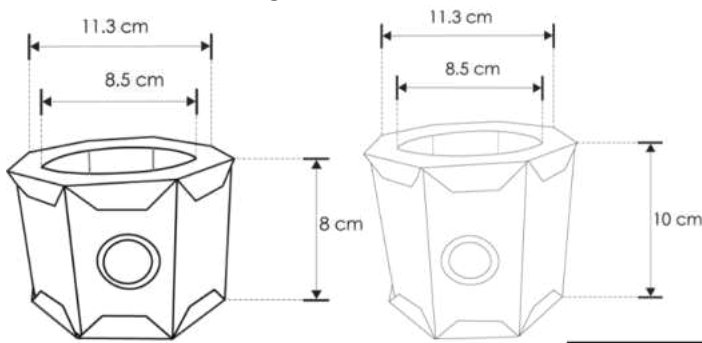

Anexo. Botes integrales.

Compatible con
ILUDOWNP9WWE
ILUDOWNP9WWWWE
ILUDOWNP12WWE
ILUDOWNP12WWWWE