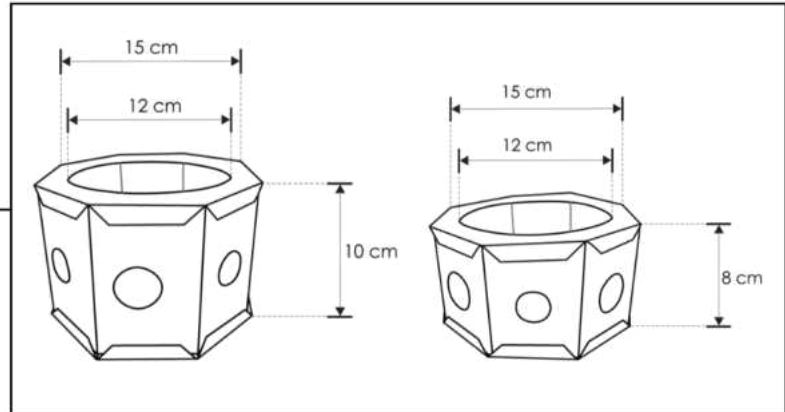

Observaciones y recomendaciones:

- Este producto debe ser instalado y operado por personal calificado.
- Nunca realice conexiones mientras la energía eléctrica está conectada.
- Asegúrese que el grado de protección IP corresponde con la aplicación en la que usará este producto.
- Consulte los manuales de operación de otros productos que se vayan a utilizar en conjunto con éste.
- Si tiene dudas sobre la instalación, uso o funcionamiento de este producto contacte a soporte técnico iLumileds desde iLumileds.com.mx
- No abra o intente reparar este producto. No atenuar.

No observar e incumplir las recomendaciones descritas en este manual ocasionará la pérdida de garantía.

PÓLIZA DE GARANTÍA

Marca:

Modelo:

Importador: Ilumileds S.A. de C.V. Calz. San Isidro No. 97 Int. 2-2, Col. San Francisco Tetecala, Azcapotzalco, Ciudad de México, México, C.P. 02730. Tel.: (55) 5207 2553

Ilumileds S.A. de C.V. garantiza este producto por 1 año a partir de la fecha de compra en todas y cada una de sus partes y componentes contra cualquier defecto de los materiales y/o mano de obra empleados en su fabricación, sin costo para el consumidor.

Ilumileds, S.A. de C.V. cubrirá los gastos de transportación del producto para lograr el cumplimiento de la garantía dentro de su red de servicio.

Para hacer efectiva la garantía, presente el producto acompañado de esta póliza debidamente sellada por el establecimiento que lo vendió, o la factura, o recibo o comprobante, en el que consten los datos específicos del producto objeto de la compraventa.

El establecimiento en donde el consumidor puede hacer efectiva la garantía, así como adquirir las partes, componentes, consumibles y accesorios: es con el distribuidor autorizado donde el producto fue adquirido o directamente en nuestro centro de servicio ILUMILEDS ubicado en Calle Nubia # 179 Colonia del Recreo C.P. 02070 Azcapotzalco Ciudad de México
Teléfonos: (55) 5208 1209 / (55) 5318 6365 / (55) 2626 4751

El tiempo de reparación de producto no será mayor a 30 días en ningún caso. Excepciones:

La presente garantía no será válida en los siguientes casos:

- a) Cuando el producto hubiese sido utilizado en condiciones distintas a las normales.
- b) Cuando el producto no hubiese sido operado de acuerdo con el instructivo de uso que se le acompaña.
- c) Cuando el producto hubiese sido alterado o reparado por personas no autorizadas por el importador Ilumileds, S.A. de C.V.

Fecha de compra: