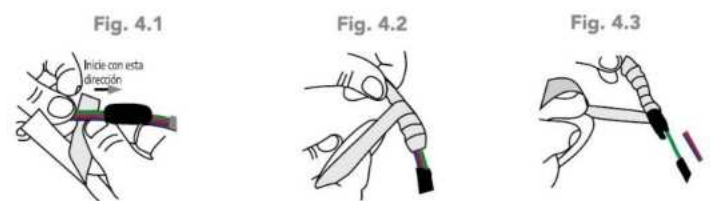

c) Instalación

Para instalación en exteriores se recomienda usar el siguiente método de aislamiento:

AISLAMIENTO DE CONEXIÓN HERMÉTICA

Herramientas a utilizar para realizar aislamiento de conexión hermética:

1.- Coloque la cinta masilla en el inicio del forro de los cables de alimentación de la luminaria y del cable de alimentación eléctrico.

2.- Realice el corte en las puntas de ambos cables de alimentación. (Pelar el forro de las puntas).

3.- Realice el empalme los conductores 1 a 1 utilizando ambas cintas (cinta masilla y cinta vulcanizable) como lo realizó en el paso 1.

4.- Realice el aislamiento cubriendo la cinta vulcanizable desde el conductor de alimentación en dirección del cable de la luminaria.

5.- Recubra todo aislamiento con la cinta vinil del cable de alimentación en dirección al cable de la luminaria.

Observaciones y recomendaciones:

- Este producto debe ser instalado y operado por personal calificado.
- Nunca realice conexiones mientras la energía eléctrica está conectada.
- Asegúrese que el grado de protección IP corresponde con la aplicación en la que usará este producto.
- Consulte los manuales de operación de otros productos que se vayan a utilizar en conjunto con éste.
- Si tiene dudas sobre la instalación, uso o funcionamiento de este producto contacte a soporte técnico iLumileds desde iLumileds.com.mx
- No abra o intente reparar este producto.
- Conecte el cable de tierra física.