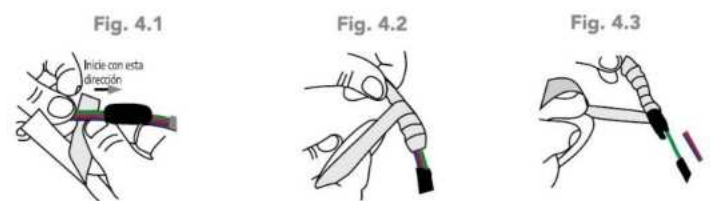

## AISLAMIENTO DE CONEXIÓN HERMÉTICA

Herramientas a utilizar para realizar aislamiento de conexión hermética:

1.- Coloque la cinta masilla en el inicio del forro de los cables de alimentación de la luminaria y del cable de alimentación eléctrico.

2.- Realice el corte en las puntas de ambos cables de alimentación. (Pelar el forro de las puntas).

3.- Realice el empalme los conductores 1 a 1 utilizando ambas cintas (cinta masilla y cinta vulcanizable) como lo realizó en el paso 1.

4.- Realice el aislamiento cubriendo la cinta vulcanizable desde el conductor de alimentación en dirección del cable de la luminaria.

5.- Recubra todo aislamiento con la cinta vinil del cable de alimentación en dirección al cable de la luminaria.