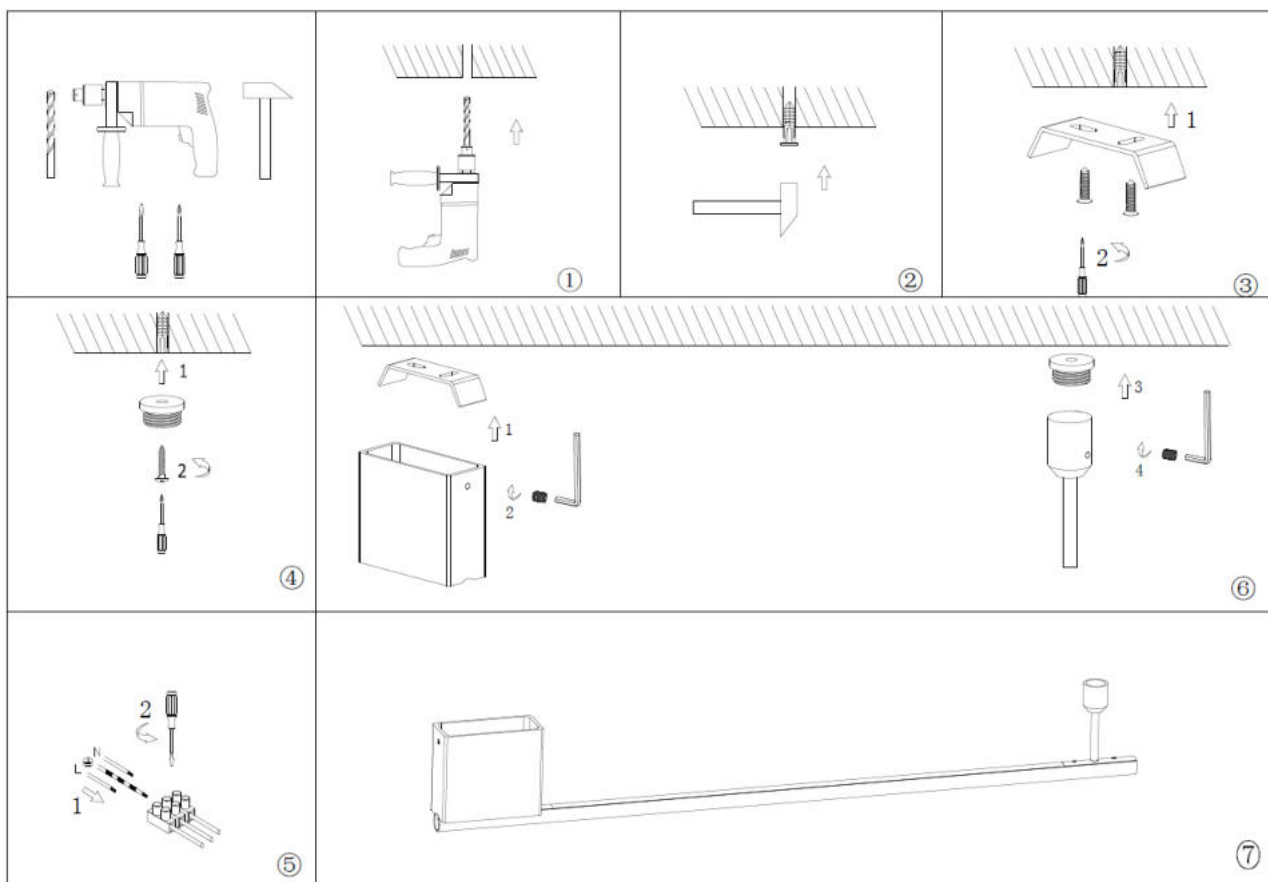

ILU9081ASW120N

ILU9081ALW60N

ILU9081ALW90N

Este producto es usado como elemento de iluminación decorativo en muros para uso interior.

a) Estructura y especificaciones

- Material de construcción: Cuerpo de aluminio, acabado negro.
- Temperatura de color correlacionada: 3 000 K (Blanco cálido).
- Ángulo de apertura: 120° (Efecto simétrico, salida de luz indirecta).

Modelo	Potencia [W]	Flujo luminoso [lm]	Corriente de entrada [A]	Separación al muro [cm]
ILU9081ASW60N	10	800	0.1-0.04	5
ILU9081ASW120N	20	1600	0.2-0.08	5
ILU9081ALW60N	10	800	0.1-0.04	7
ILU9081ALW90N	15	1200	0.15-0.06	7

c) Instalación

1. Haga las perforaciones en la pared.
2. Fije los taquetes.
3. Fije el soporte metálico a la pared usando las pijas.
4. Marque la distancia y fije la base circular con rosca usando una pija y un taquete.
5. Realice las conexiones (cable café línea, cable azul neutro, cable verde tierra física).
6. Fije la caja de conexiones al soporte metálico y el punto de sujeción a la base circular.
7. Encienda y pruebe su funcionamiento.