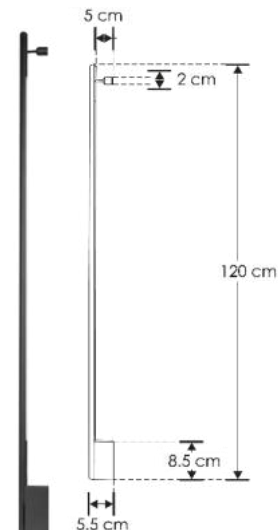

ILU9081ASW120N

ILU9081ALW60N

ILU9081ALW90N

Este producto es usado como elemento de iluminación decorativo en muros para uso interior.

a) Estructura y especificaciones

- Material de construcción: Cuerpo de aluminio, acabado negro.
- Temperatura de color correlacionada: 3 000 K (Blanco cálido).
- Ángulo de apertura: 120° (Efecto simétrico, salida de luz indirecta).

Modelo	Potencia [W]	Flujo luminoso [lm]	Corriente de entrada [A]	Separación al muro [cm]
ILU9081ASW60N	10	800	0.1-0.04	5
ILU9081ASW120N	20	1600	0.2-0.08	5
ILU9081ALW60N	10	800	0.1-0.04	7
ILU9081ALW90N	15	1200	0.15-0.06	7