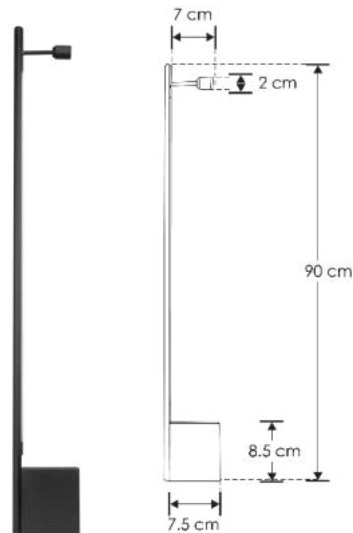

ILU9081ASW120N

ILU9081ALW60N

ILU9081ALW90N

Este producto es usado como elemento de iluminación decorativo en muros para uso interior.

a) Estructura y especificaciones

- Material de construcción: Cuerpo de aluminio, acabado negro.
- Temperatura de color correlacionada: 3 000 K (Blanco cálido).
- Ángulo de apertura: 120° (Efecto simétrico, salida de luz indirecta).

Modelo	Potencia [W]	Flujo luminoso [lm]	Corriente de entrada [A]	Separación al muro [cm]
ILU9081ASW60N	10	800	0.1-0.04	5
ILU9081ASW120N	20	1600	0.2-0.08	5
ILU9081ALW60N	10	800	0.1-0.04	7
ILU9081ALW90N	15	1200	0.15-0.06	7