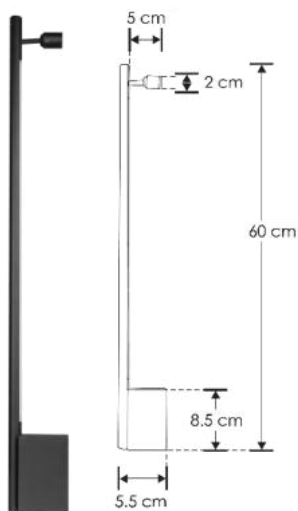

LUMINARIO DE LED DECORATIVO DE PARED MODELOS ILU9081ASW60N, ILU9081ASW120N,
ILU9081ALW60N, ILU9081ALW90N

MANUAL DE INSTRUCCIONES Y ESPECIFICACIONES

POR FAVOR LEER EL MANUAL ANTES DE USAR EL PRODUCTO

ILU9081ASW60N