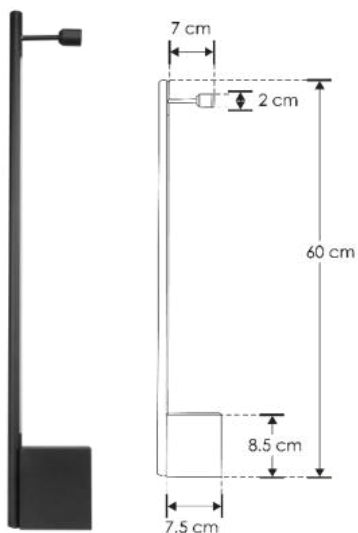

ILU9081ASW120N

ILU9081ALW60N

ILU9081ALW90N

Este producto es usado como elemento de iluminación decorativo en muros para uso interior.

a) Estructura y especificaciones

- Material de construcción: Cuerpo de aluminio, acabado negro.
- Temperatura de color correlacionada: 3 000 K (Blanco cálido).
- Ángulo de apertura: 120° (Efecto simétrico, salida de luz indirecta).

c) Instalación

1. Haga las perforaciones en la pared.
2. Fije los taquetes.
3. Fije el soporte metálico a la pared usando las pijas.
4. Marque la distancia y fije la base circular con rosca usando una pija y un taquete.
5. Realice las conexiones (cable café línea, cable azul neutro, cable verde tierra física).
6. Fije la caja de conexiones al soporte metálico y el punto de sujeción a la base circular.
7. Encienda y pruebe su funcionamiento.