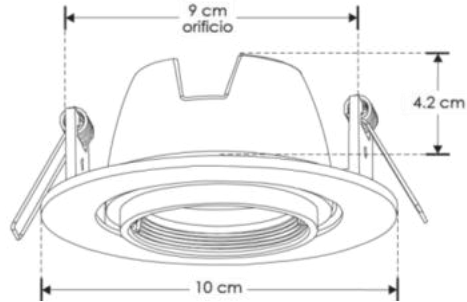

**DIFUSOR PARA LÁMPARA O MÓDULO DE LEDS MODELO ILU830WDIRE**  
**MANUAL DE INSTRUCCIONES Y ESPECIFICACIONES**  
**POR FAVOR LEER EL MANUAL ANTES DE USAR EL PRODUCTO**

Este producto es usado como difusor de lámparas tipo MR16, GU10 o módulos de LEDs cuyo diámetro sea igual a 5 cm, dirigible, aluminio blanco mate. Uso en interiores IP20. Incluye conector GU10.  
Características técnicas: 127 V ~, 50/60 Hz, 35 W máximo (0.27 A).

**NOTA: LAS CARACTERÍSTICAS TÉCNICAS Y ELÉCTRICAS FAVOR DE CONSULTAR EN LA ETIQUETA DE PRODUCTO.**

**OPERACIÓN:**

- Abra el orificio en la superficie a instalar de acuerdo con la información del difusor.
- Quite la tapa frontal del difusor girándola.
- Inserte la lámpara o módulo en el difusor y conecte a la alimentación eléctrica usando el conector GU10 incluido, o de acuerdo con las características de la lámpara a utilizar. Ésta deberá de estar apagada.
- Coloque la tapa frontal (con la lámpara ya instalada).
- Inserte el difusor en el orificio y asegúrelo con los soportes laterales.
- Encienda y pruebe su funcionamiento.