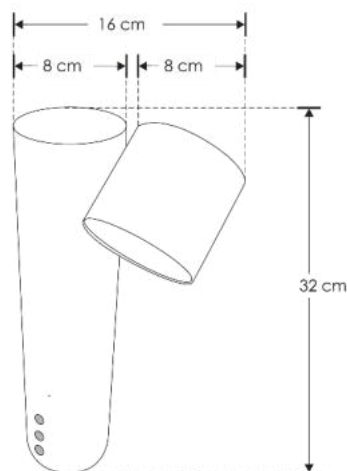

LUMINARIO DE LED DE MESA ILUMILEDS MODELOS ILU28211B, ILU28211W
MANUAL DE INSTRUCCIONES Y ESPECIFICACIONES
POR FAVOR LEER EL MANUAL ANTES DE USAR EL PRODUCTO

ILU28211B

ILU28211W

Luminario de mesa atenuable, con selección de color blanco cálido, blanco neutro y blanco, 5.5 W, cabezal con ajuste vertical, aluminio acabado negro (ILU28211B) y acabado blanco (ILU28211W), con cable USB incluido. Compatible con adaptador de 5 V cc 1 A (no incluido).

a) Estructura y especificaciones

- Material de construcción: Aluminio acabado negro (ILU28211B) y acabado blanco (ILU28211W).
- Dimensiones: Alto: 32 cm * Ancho: 16 cm * Diámetro de la base: 8 cm
- Accesorios: Adaptador de corriente y cable USB. (solo incluye cable USB)

b) Parámetros técnicos

- Voltaje de alimentación: 5 V cc, 1 A max. (compatible con puerto USB).
- Grado de protección: IP20
- Ángulo de apertura: 120°
- Ángulo de ajuste de la lámpara: 180° (cabezal)
- Temperatura de Color Correlacionada: 3 000 K (Blanco Cálido), 4 100 K (Blanco neutro), 6 000 K (Blanco).
- Flujo luminoso: 250 lm (Blanco cálido), 280 lm (Blanco neutro), 300 lm (Blanco).
- Potencia: 5.5 W
- CRI 80