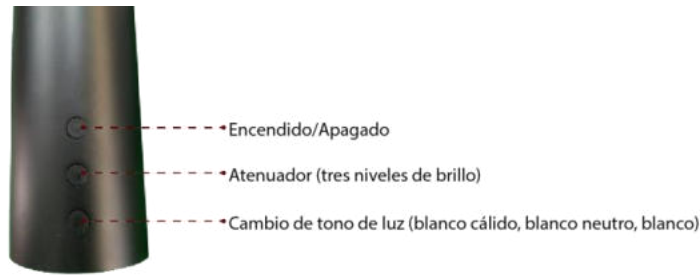

LUMINARIO DE LED DE MESA ILUMILEDS MODELOS ILU28211B, ILU28211W
MANUAL DE INSTRUCCIONES Y ESPECIFICACIONES
POR FAVOR LEER EL MANUAL ANTES DE USAR EL PRODUCTO

ILU28211B

ILU28211W

Luminario de mesa atenuable, con selección de color blanco cálido, blanco neutro y blanco, 5.5 W, cabezal con ajuste vertical, aluminio acabado negro (ILU28211B) y acabado blanco (ILU28211W), con cable USB incluido. Compatible con adaptador de 5 V cc 1 A (no incluido).

a) Estructura y especificaciones

- Material de construcción: Aluminio acabado negro (ILU28211B) y acabado blanco (ILU28211W).
- Dimensiones: Alto: 32 cm * Ancho: 16 cm * Diámetro de la base: 8 cm
- Accesorios: Adaptador de corriente y cable USB. (solo incluye cable USB)

b) Parámetros técnicos

- Voltaje de alimentación: 5 V cc, 1 A max. (compatible con puerto USB).
- Grado de protección: IP20
- Ángulo de apertura: 120°
- Ángulo de ajuste de la lámpara: 180° (cabezal)
- Temperatura de Color Correlacionada: 3 000 K (Blanco Cálido), 4 100 K (Blanco neutro), 6 000 K (Blanco).
- Flujo luminoso: 250 lm (Blanco cálido), 280 lm (Blanco neutro), 300 lm (Blanco).
- Potencia: 5.5 W
- CRI 80

NOTA: LAS CARACTERÍSTICAS TÉCNICAS Y ELÉCTRICAS FAVOR DE CONSULTAR EN LA ETIQUETA DE PRODUCTO

c) Operación

- Conecte el cable adaptador de ca y a la lámpara.

- Después al contacto eléctrico
- Use las teclas laterales para bajar y subir el brillo y para cambiar el tono de luz entre blanco cálido, blanco neutro y blanco.