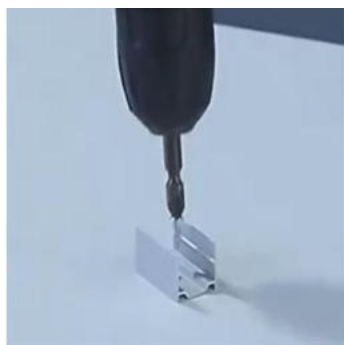

**ACCESORIOS PARA TIRAS DE LED MODELOS CLIPLA28351M, GRAPALA2835
MARCA ILUMILEDS MANUAL DE INSTRUCCIONES Y ESPECIFICACIONES.**

POR FAVOR LEER EL MANUAL ANTES DE USAR EL PRODUCTO

CLIPLA28351M

Clips de aluminio para fijación de tiras de LED modelos LA283548WW30X45, LA283548W30X45, LA283548WW30, LA283548W30, se suministra por metro lineal

GRAPALA2835

Kit de 2 grapas de sujeción para tiras de LED modelos LA283548WW30X45, LA283548W30X45, LA283548WW30, LA283548W30, de metal

NOTA: LAS CARACTERÍSTICAS TÉCNICAS Y ELÉCTRICAS FAVOR DE CONSULTAR EN LA ETIQUETA DE PRODUCTO

Para instalar tiras de LED con CLIPLA28351M

1. Fije los clips de sujeción en la superficie a instalar usando pijas (Y taquetes de ser necesario).

2. Inserte la tira de LEDs en los clips

3. Encienda y pruebe el funcionamiento de la tira de LED.

Para instalar tiras de LED con GRAPALA2835

1. Fije las grapas en la superficie a instalar usando pijas (y taquetes de ser necesario).

2. Inserte la tira de LED en la grapa.

3. Encienda y pruebe el funcionamiento de la tira de LED.