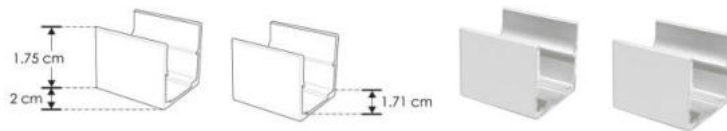

**ACCESORIOS PARA TIRAS DE LED MODELOS CLIPLA28351M, GRAPALA2835
MARCA ILUMILEDS MANUAL DE INSTRUCCIONES Y ESPECIFICACIONES.**

POR FAVOR LEER EL MANUAL ANTES DE USAR EL PRODUCTO

CLIPLA28351M

Clips de aluminio para fijación de tiras de LED modelos LA283548WW30X45, LA283548W30X45, LA283548WW30, LA283548W30, se suministra por metro lineal

GRAPALA2835

Kit de 2 grapas de sujeción para tiras de LED modelos LA283548WW30X45, LA283548W30X45, LA283548WW30, LA283548W30, de metal

NOTA: LAS CARACTERÍSTICAS TÉCNICAS Y ELÉCTRICAS FAVOR DE CONSULTAR EN LA ETIQUETA DE PRODUCTO

Para instalar tiras de LED con CLIPLA28351M

1. Fije los clips de sujeción en la superficie a instalar usando pijas (Y taquetes de ser necesario).

2. Inserte la tira de LEDs en los clips

3. Encienda y pruebe el funcionamiento de la tira de LED.

Para instalar tiras de LED con GRAPALA2835

1. Fije las grapas en la superficie a instalar usando pijas (y taquetes de ser necesario).

2. Inserte la tira de LED en la grapa.

3. Encienda y pruebe el funcionamiento de la tira de LED.